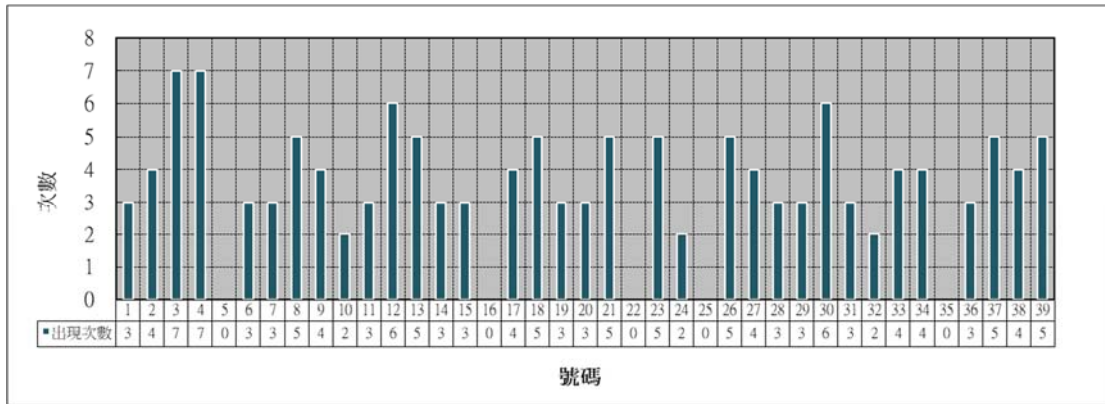

2007-2018 年 四月 兩數同時出現統計(20 號球至 39 號球)

2007-2018 年四月份 與 20 號球同時出現次數

2007-2018 年四月份 與 21 號球同時出現次數

2007-2018 年四月份 與 22 號球同時出現次數

2007-2018 年四月份 與 23 號球同時出現次數

2007-2018 年四月份 與 24 號球同時出現次數

2007-2018 年四月份 與 25 號球同時出現次數

2007-2018 年四月份 與 26 號球同時出現次數

2007-2018 年四月份 與 27 號球同時出現次數

2007-2018 年四月份 與 28 號球同時出現次數

2007-2018 年四月份 與 29 號球同時出現次數

2007-2018 年四月份 與 30 號球同時出現次數

2007-2018 年四月份 與 31 號球同時出現次數

2007-2018 年四月份 與 32 號球同時出現次數

2007-2018 年四月份 與 33 號球同時出現次數

2007-2018 年四月份 與 34 號球同時出現次數

2007-2018 年四月份 與 35 號球同時出現次數

2007-2018 年四月份 與 36 號球同時出現次數

2007-2018 年四月份 與 37 號球同時出現次數

2007-2018 年四月份 與 38 號球同時出現次數

2007-2018 年四月份 與 39 號球同時出現次數