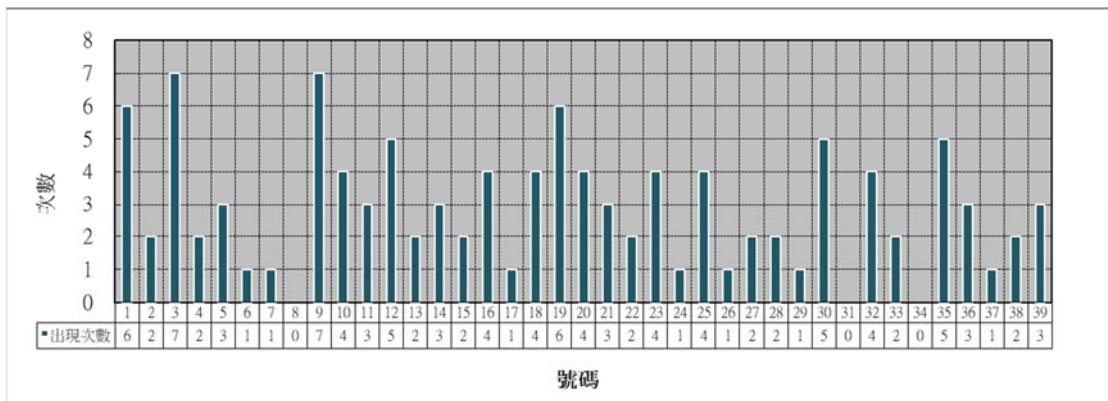

2007-2018 年 四月 兩數同時出現統計(20 號球至 39 號球)

2007-2018 年四月份 與 20 號球同時出現次數

2007-2018 年四月份 與 21 號球同時出現次數

2007-2018 年四月份 與 22 號球同時出現次數

2007-2018 年四月份 與 23 號球同時出現次數

2007-2018 年四月份 與 24 號球同時出現次數

2007-2018 年四月份 與 25 號球同時出現次數

2007-2018 年四月份 與 26 號球同時出現次數

2007-2018 年四月份 與 27 號球同時出現次數

2007-2018 年四月份 與 28 號球同時出現次數

2007-2018 年四月份 與 29 號球同時出現次數

2007-2018 年四月份 與 30 號球同時出現次數

2007-2018 年四月份 與 31 號球同時出現次數

2007-2018 年四月份 與 32 號球同時出現次數

2007-2018 年四月份 與 33 號球同時出現次數

2007-2018 年四月份 與 34 號球同時出現次數

2007-2018 年四月份 與 35 號球同時出現次數

2007-2018 年四月份 與 36 號球同時出現次數

2007-2018 年四月份 與 37 號球同時出現次數

2007-2018 年四月份 與 38 號球同時出現次數

2007-2018 年四月份 與 39 號球同時出現次數