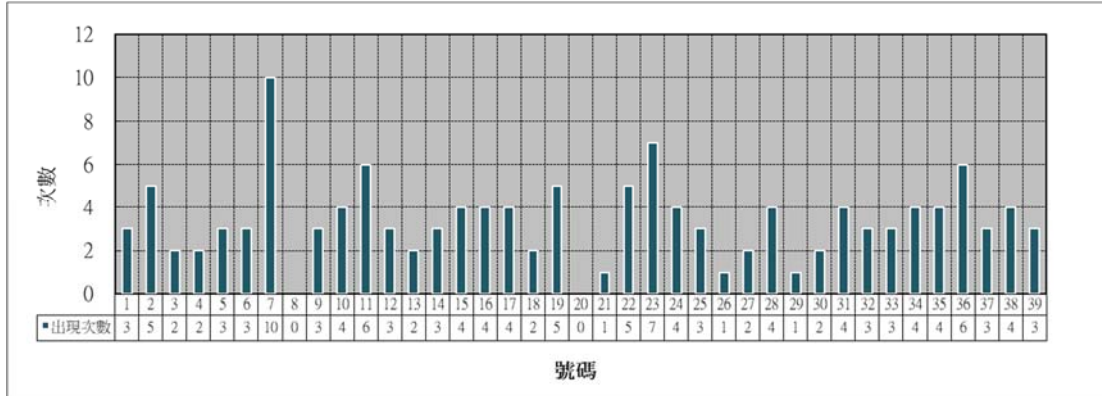

2007-2018 年 四月 兩數同時出現統計(20 號球至 39 號球)

2007-2018 年四月份 與 20 號球同時出現次數

2007-2018 年四月份 與 21 號球同時出現次數

2007-2018 年四月份 與 22 號球同時出現次數

2007-2018 年四月份 與 23 號球同時出現次數

2007-2018 年四月份 與 24 號球同時出現次數

2007-2018 年四月份 與 25 號球同時出現次數

2007-2018 年四月份 與 26 號球同時出現次數

2007-2018 年四月份 與 27 號球同時出現次數

2007-2018 年四月份 與 28 號球同時出現次數

2007-2018 年四月份 與 29 號球同時出現次數

2007-2018 年四月份 與 30 號球同時出現次數

2007-2018 年四月份 與 31 號球同時出現次數

2007-2018 年四月份 與 32 號球同時出現次數

2007-2018 年四月份 與 33 號球同時出現次數

2007-2018 年四月份 與 34 號球同時出現次數

2007-2018 年四月份 與 35 號球同時出現次數

2007-2018 年四月份 與 36 號球同時出現次數

2007-2018 年四月份 與 37 號球同時出現次數

2007-2018 年四月份 與 38 號球同時出現次數

2007-2018 年四月份 與 39 號球同時出現次數