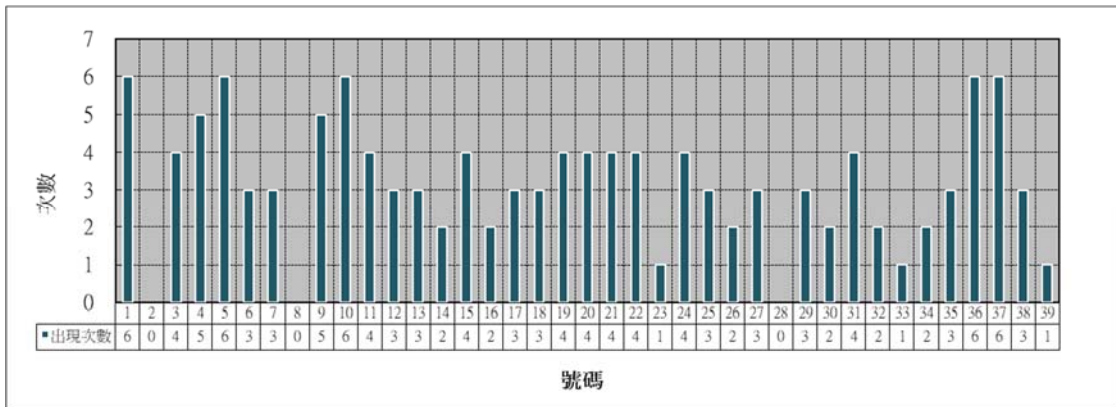

2007-2018 年 四月 兩數同時出現統計(20 號球至 39 號球)

2007-2018 年四月份 與 20 號球同時出現次數

2007-2018 年四月份 與 21 號球同時出現次數

2007-2018 年四月份 與 22 號球同時出現次數

2007-2018 年四月份 與 23 號球同時出現次數

2007-2018 年四月份 與 24 號球同時出現次數

2007-2018 年四月份 與 25 號球同時出現次數

2007-2018 年四月份 與 26 號球同時出現次數

2007-2018 年四月份 與 27 號球同時出現次數

2007-2018 年四月份 與 28 號球同時出現次數

2007-2018 年四月份 與 29 號球同時出現次數

2007-2018 年四月份 與 30 號球同時出現次數

2007-2018 年四月份 與 31 號球同時出現次數

2007-2018 年四月份 與 32 號球同時出現次數

2007-2018 年四月份 與 33 號球同時出現次數

2007-2018 年四月份 與 34 號球同時出現次數

2007-2018 年四月份 與 35 號球同時出現次數

2007-2018 年四月份 與 36 號球同時出現次數

2007-2018 年四月份 與 37 號球同時出現次數

2007-2018 年四月份 與 38 號球同時出現次數

2007-2018 年四月份 與 39 號球同時出現次數