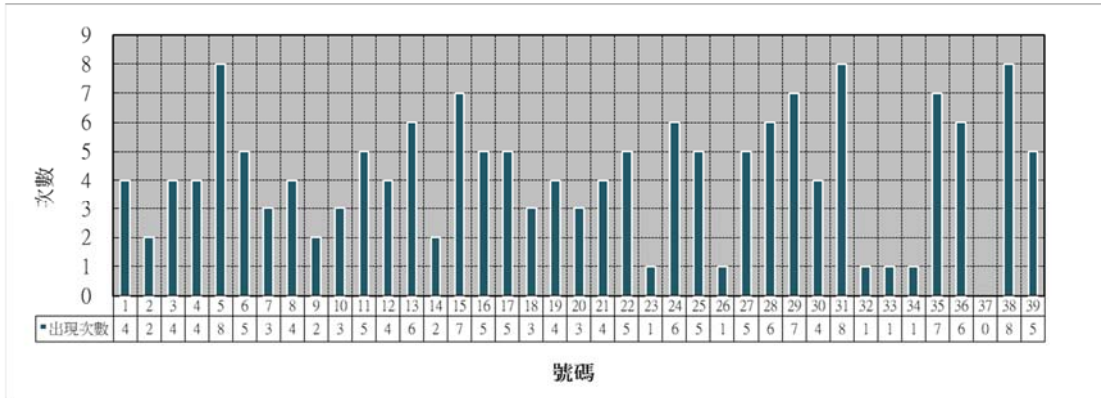

2007-2018 年 四月 兩數同時出現統計(20 號球至 39 號球)

2007-2018 年四月份 與 20 號球同時出現次數

2007-2018 年四月份 與 21 號球同時出現次數

2007-2018 年四月份 與 22 號球同時出現次數

2007-2018 年四月份 與 23 號球同時出現次數

2007-2018 年四月份 與 24 號球同時出現次數

2007-2018 年四月份 與 25 號球同時出現次數

2007-2018 年四月份 與 26 號球同時出現次數

2007-2018 年四月份 與 27 號球同時出現次數

2007-2018 年四月份 與 28 號球同時出現次數

2007-2018 年四月份 與 29 號球同時出現次數

2007-2018 年四月份 與 30 號球同時出現次數

2007-2018 年四月份 與 31 號球同時出現次數

2007-2018 年四月份 與 32 號球同時出現次數

2007-2018 年四月份 與 33 號球同時出現次數

2007-2018 年四月份 與 34 號球同時出現次數

2007-2018 年四月份 與 35 號球同時出現次數

2007-2018 年四月份 與 36 號球同時出現次數

2007-2018 年四月份 與 37 號球同時出現次數

2007-2018 年四月份 與 38 號球同時出現次數

2007-2018 年四月份 與 39 號球同時出現次數