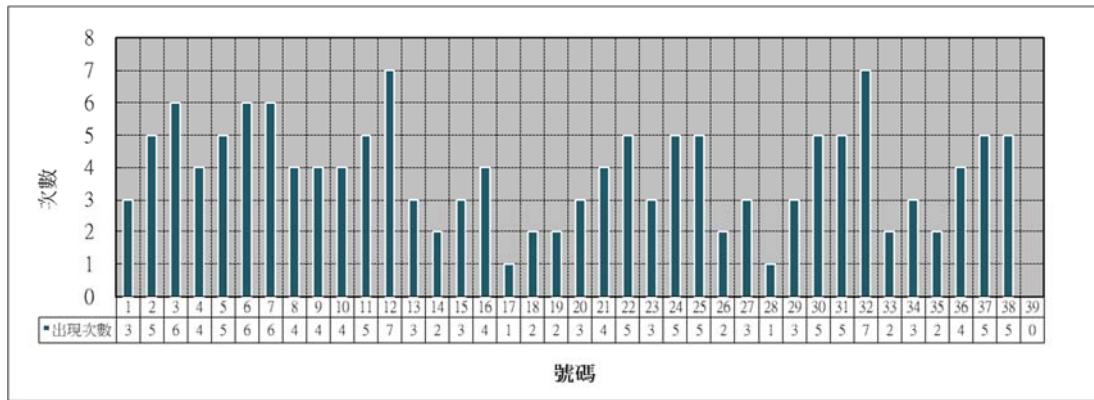

2007-2018 年 四月 兩數同時出現統計(20 號球至 39 號球)

2007-2018 年四月份 與 20 號球同時出現次數

2007-2018 年四月份 與 21 號球同時出現次數

2007-2018 年四月份 與 22 號球同時出現次數

2007-2018 年四月份 與 23 號球同時出現次數

2007-2018 年四月份 與 24 號球同時出現次數

2007-2018 年四月份 與 25 號球同時出現次數

2007-2018 年四月份 與 26 號球同時出現次數

2007-2018 年四月份 與 27 號球同時出現次數

2007-2018 年四月份 與 28 號球同時出現次數

2007-2018 年四月份 與 29 號球同時出現次數

2007-2018 年四月份 與 30 號球同時出現次數

2007-2018 年四月份 與 31 號球同時出現次數

2007-2018 年四月份 與 32 號球同時出現次數

2007-2018 年四月份 與 33 號球同時出現次數

2007-2018 年四月份 與 34 號球同時出現次數

2007-2018 年四月份 與 35 號球同時出現次數

2007-2018 年四月份 與 36 號球同時出現次數

2007-2018 年四月份 與 37 號球同時出現次數

2007-2018 年四月份 與 38 號球同時出現次數

2007-2018 年四月份 與 39 號球同時出現次數