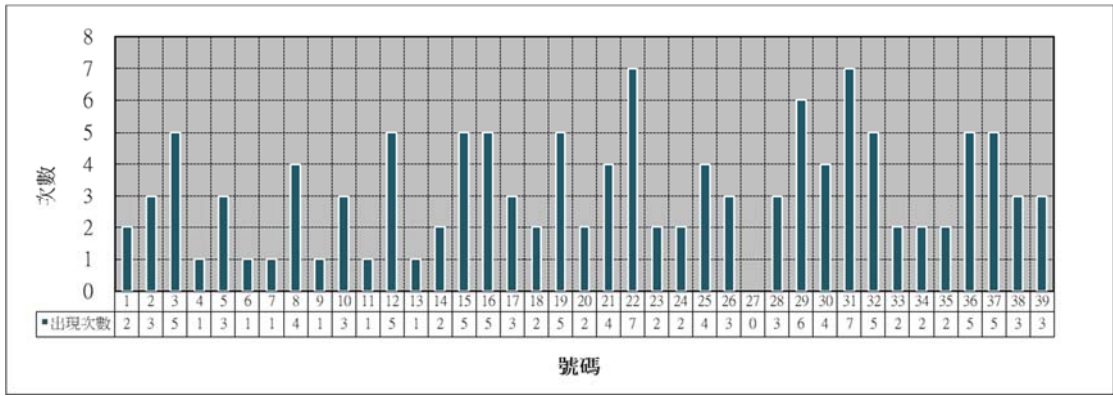

2007-2018 年 四月 兩數同時出現統計(20 號球至 39 號球)

2007-2018 年四月份 與 20 號球同時出現次數

2007-2018 年四月份 與 21 號球同時出現次數

2007-2018 年四月份 與 22 號球同時出現次數

2007-2018 年四月份 與 23 號球同時出現次數

2007-2018 年四月份 與 24 號球同時出現次數

2007-2018 年四月份 與 25 號球同時出現次數

2007-2018 年四月份 與 26 號球同時出現次數

2007-2018 年四月份 與 27 號球同時出現次數

2007-2018 年四月份 與 28 號球同時出現次數

2007-2018 年四月份 與 29 號球同時出現次數

2007-2018 年四月份 與 30 號球同時出現次數

2007-2018 年四月份 與 31 號球同時出現次數

2007-2018 年四月份 與 32 號球同時出現次數

2007-2018 年四月份 與 33 號球同時出現次數

2007-2018 年四月份 與 34 號球同時出現次數

2007-2018 年四月份 與 35 號球同時出現次數

2007-2018 年四月份 與 36 號球同時出現次數

2007-2018 年四月份 與 37 號球同時出現次數

2007-2018 年四月份 與 38 號球同時出現次數

2007-2018 年四月份 與 39 號球同時出現次數