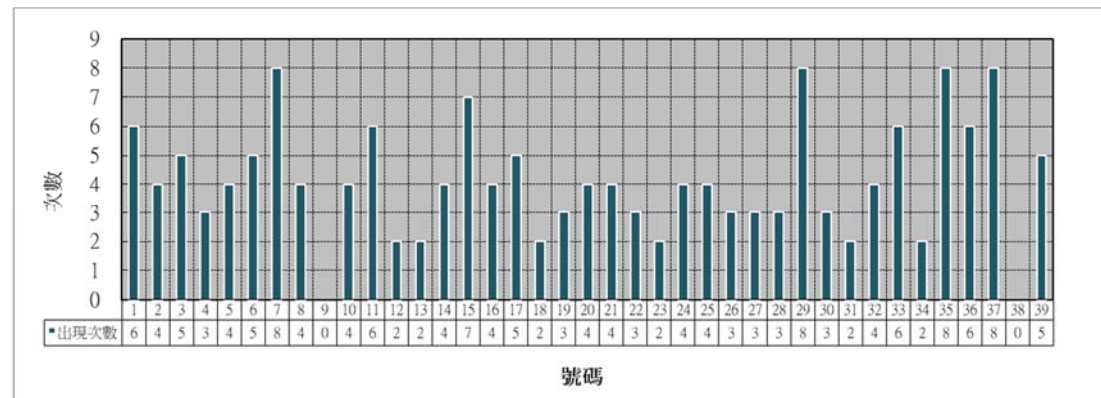

2007-2018 年 四月 兩數同時出現統計(20 號球至 39 號球)

2007-2018 年四月份 與 20 號球同時出現次數

2007-2018 年四月份 與 21 號球同時出現次數

2007-2018 年四月份 與 22 號球同時出現次數

2007-2018 年四月份 與 23 號球同時出現次數

2007-2018 年四月份 與 24 號球同時出現次數

2007-2018 年四月份 與 25 號球同時出現次數

2007-2018 年四月份 與 26 號球同時出現次數

2007-2018 年四月份 與 27 號球同時出現次數

2007-2018 年四月份 與 28 號球同時出現次數

2007-2018 年四月份 與 29 號球同時出現次數

2007-2018 年四月份 與 30 號球同時出現次數

2007-2018 年四月份 與 31 號球同時出現次數

2007-2018 年四月份 與 32 號球同時出現次數

2007-2018 年四月份 與 33 號球同時出現次數

2007-2018 年四月份 與 34 號球同時出現次數

2007-2018 年四月份 與 35 號球同時出現次數

2007-2018 年四月份 與 36 號球同時出現次數

2007-2018 年四月份 與 37 號球同時出現次數

2007-2018 年四月份 與 38 號球同時出現次數

2007-2018 年四月份 與 39 號球同時出現次數