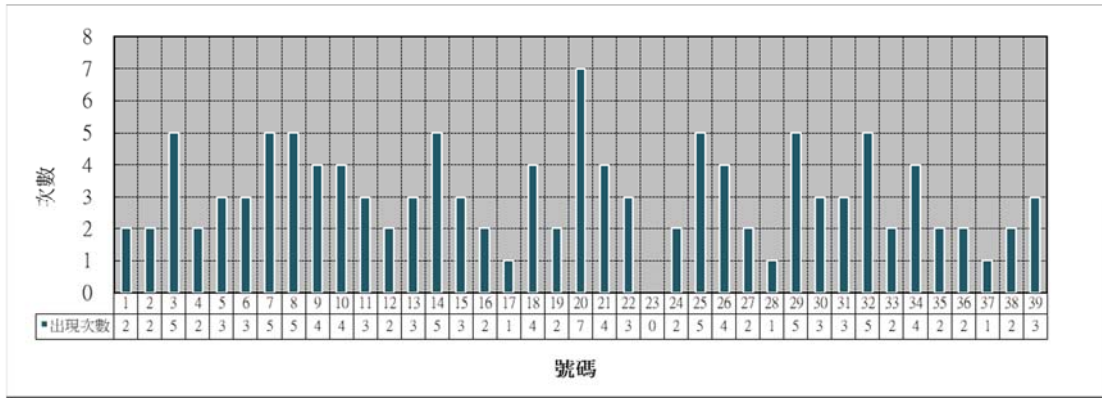

2007-2018 年 四月 兩數同時出現統計(20 號球至 39 號球)

2007-2018 年四月份 與 20 號球同時出現次數

2007-2018 年四月份 與 21 號球同時出現次數

2007-2018 年四月份 與 22 號球同時出現次數

2007-2018 年四月份 與 23 號球同時出現次數

2007-2018 年四月份 與 24 號球同時出現次數

2007-2018 年四月份 與 25 號球同時出現次數

2007-2018 年四月份 與 26 號球同時出現次數

2007-2018 年四月份 與 27 號球同時出現次數

2007-2018 年四月份 與 28 號球同時出現次數

2007-2018 年四月份 與 29 號球同時出現次數

2007-2018 年四月份 與 30 號球同時出現次數

2007-2018 年四月份 與 31 號球同時出現次數

2007-2018 年四月份 與 32 號球同時出現次數

2007-2018 年四月份 與 33 號球同時出現次數

2007-2018 年四月份 與 34 號球同時出現次數

2007-2018 年四月份 與 35 號球同時出現次數

2007-2018 年四月份 與 36 號球同時出現次數

2007-2018 年四月份 與 37 號球同時出現次數

2007-2018 年四月份 與 38 號球同時出現次數

2007-2018 年四月份 與 39 號球同時出現次數