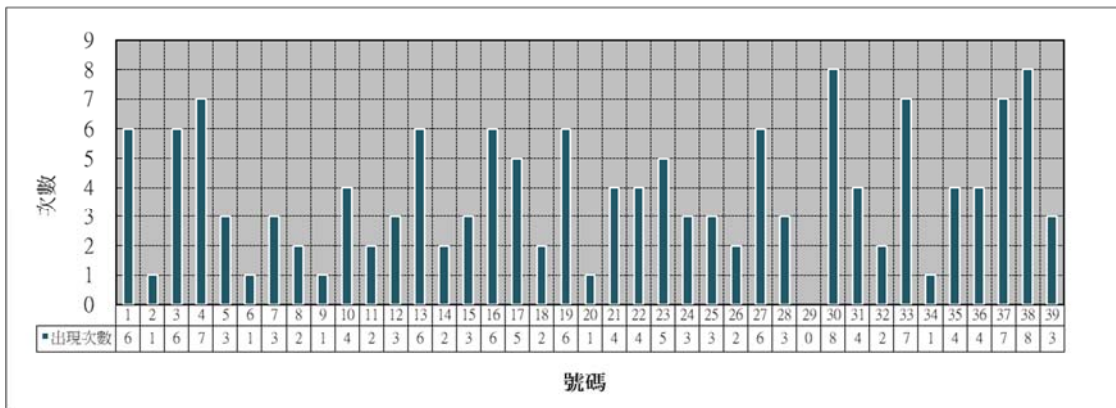

2007-2018 年 四月 兩數同時出現統計(20 號球至 39 號球)

2007-2018 年四月份 與 20 號球同時出現次數

2007-2018 年四月份 與 21 號球同時出現次數

2007-2018 年四月份 與 22 號球同時出現次數

2007-2018 年四月份 與 23 號球同時出現次數

2007-2018 年四月份 與 24 號球同時出現次數

2007-2018 年四月份 與 25 號球同時出現次數

2007-2018 年四月份 與 26 號球同時出現次數

2007-2018 年四月份 與 27 號球同時出現次數

2007-2018 年四月份 與 28 號球同時出現次數

2007-2018 年四月份 與 29 號球同時出現次數

2007-2018 年四月份 與 30 號球同時出現次數

2007-2018 年四月份 與 31 號球同時出現次數

2007-2018 年四月份 與 32 號球同時出現次數

2007-2018 年四月份 與 33 號球同時出現次數

2007-2018 年四月份 與 34 號球同時出現次數

2007-2018 年四月份 與 35 號球同時出現次數

2007-2018 年四月份 與 36 號球同時出現次數

2007-2018 年四月份 與 37 號球同時出現次數

2007-2018 年四月份 與 38 號球同時出現次數

2007-2018 年四月份 與 39 號球同時出現次數