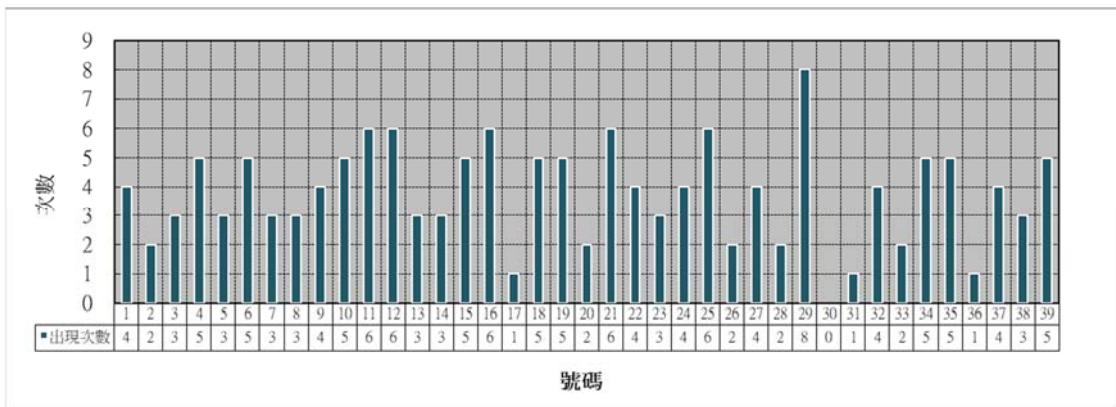

2007-2018 年 四月 兩數同時出現統計(20 號球至 39 號球)

2007-2018 年四月份 與 20 號球同時出現次數

2007-2018 年四月份 與 21 號球同時出現次數

2007-2018 年四月份 與 22 號球同時出現次數

2007-2018 年四月份 與 23 號球同時出現次數

2007-2018 年四月份 與 24 號球同時出現次數

2007-2018 年四月份 與 25 號球同時出現次數

2007-2018 年四月份 與 26 號球同時出現次數

2007-2018 年四月份 與 27 號球同時出現次數

2007-2018 年四月份 與 28 號球同時出現次數

2007-2018 年四月份 與 29 號球同時出現次數

2007-2018 年四月份 與 30 號球同時出現次數

2007-2018 年四月份 與 31 號球同時出現次數

2007-2018 年四月份 與 32 號球同時出現次數

2007-2018 年四月份 與 33 號球同時出現次數

2007-2018 年四月份 與 34 號球同時出現次數

2007-2018 年四月份 與 35 號球同時出現次數

2007-2018 年四月份 與 36 號球同時出現次數

2007-2018 年四月份 與 37 號球同時出現次數

2007-2018 年四月份 與 38 號球同時出現次數

2007-2018 年四月份 與 39 號球同時出現次數