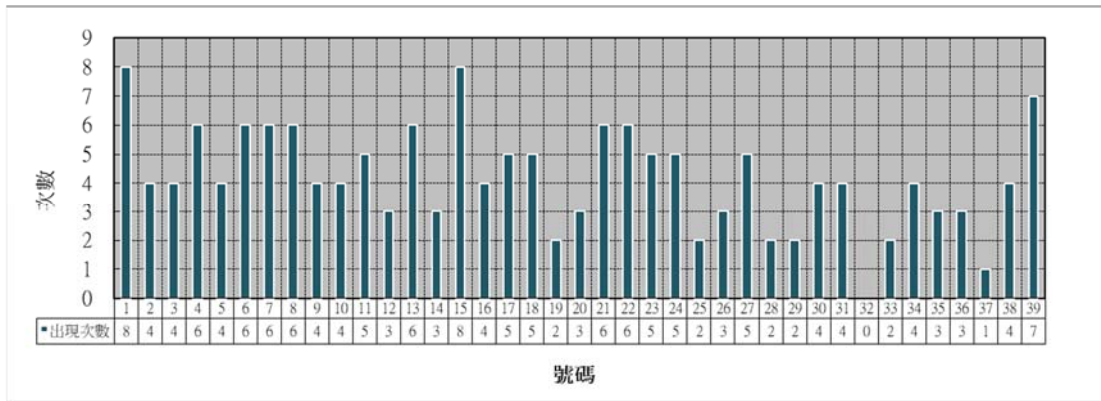

2007-2018 年 四月 兩數同時出現統計(20 號球至 39 號球)

2007-2018 年四月份 與 20 號球同時出現次數

2007-2018 年四月份 與 21 號球同時出現次數

2007-2018 年四月份 與 22 號球同時出現次數

2007-2018 年四月份 與 23 號球同時出現次數

2007-2018 年四月份 與 24 號球同時出現次數

2007-2018 年四月份 與 25 號球同時出現次數

2007-2018 年四月份 與 26 號球同時出現次數

2007-2018 年四月份 與 27 號球同時出現次數

2007-2018 年四月份 與 28 號球同時出現次數

2007-2018 年四月份 與 29 號球同時出現次數

2007-2018 年四月份 與 30 號球同時出現次數

2007-2018 年四月份 與 31 號球同時出現次數

2007-2018 年四月份 與 32 號球同時出現次數

2007-2018 年四月份 與 33 號球同時出現次數

2007-2018 年四月份 與 34 號球同時出現次數

2007-2018 年四月份 與 35 號球同時出現次數

2007-2018 年四月份 與 36 號球同時出現次數

2007-2018 年四月份 與 37 號球同時出現次數

2007-2018 年四月份 與 38 號球同時出現次數

2007-2018 年四月份 與 39 號球同時出現次數