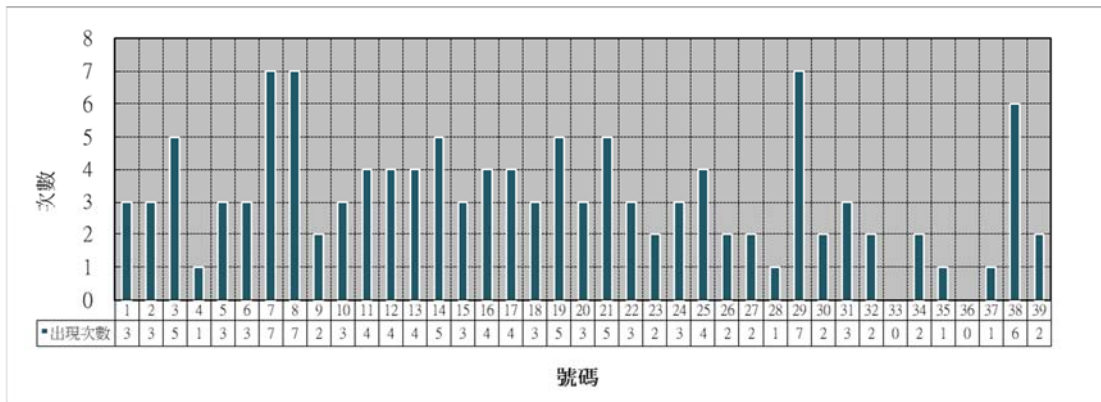

2007-2018 年 四月 兩數同時出現統計(20 號球至 39 號球)

2007-2018 年四月份 與 20 號球同時出現次數

2007-2018 年四月份 與 21 號球同時出現次數

2007-2018 年四月份 與 22 號球同時出現次數

2007-2018 年四月份 與 23 號球同時出現次數

2007-2018 年四月份 與 24 號球同時出現次數

2007-2018 年四月份 與 25 號球同時出現次數

2007-2018 年四月份 與 26 號球同時出現次數

2007-2018 年四月份 與 27 號球同時出現次數

2007-2018 年四月份 與 28 號球同時出現次數

2007-2018 年四月份 與 29 號球同時出現次數

2007-2018 年四月份 與 30 號球同時出現次數

2007-2018 年四月份 與 31 號球同時出現次數

2007-2018 年四月份 與 32 號球同時出現次數

2007-2018 年四月份 與 33 號球同時出現次數

2007-2018 年四月份 與 34 號球同時出現次數

2007-2018 年四月份 與 35 號球同時出現次數

2007-2018 年四月份 與 36 號球同時出現次數

2007-2018 年四月份 與 37 號球同時出現次數

2007-2018 年四月份 與 38 號球同時出現次數

2007-2018 年四月份 與 39 號球同時出現次數