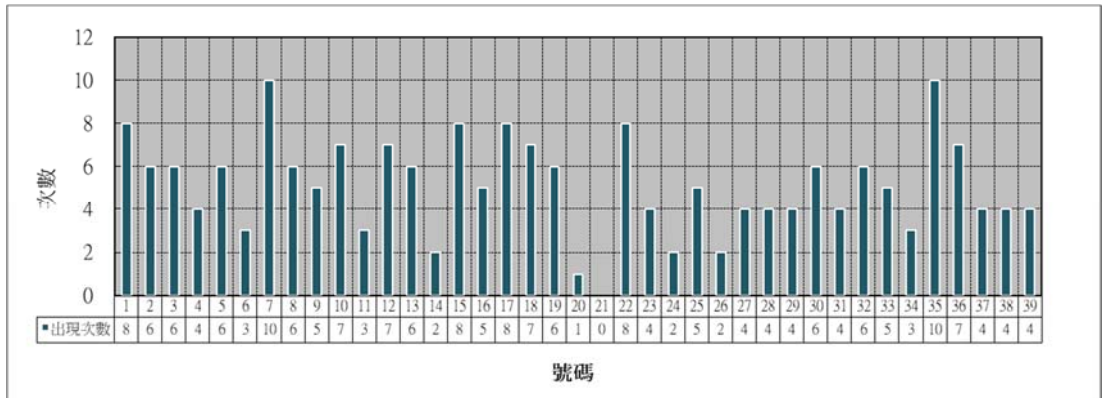

2007-2018 年 四月 兩數同時出現統計(20 號球至 39 號球)

2007-2018 年四月份 與 20 號球同時出現次數

2007-2018 年四月份 與 21 號球同時出現次數

2007-2018 年四月份 與 22 號球同時出現次數

2007-2018 年四月份 與 23 號球同時出現次數

2007-2018 年四月份 與 24 號球同時出現次數

2007-2018 年四月份 與 25 號球同時出現次數

2007-2018 年四月份 與 26 號球同時出現次數

2007-2018 年四月份 與 27 號球同時出現次數

2007-2018 年四月份 與 28 號球同時出現次數

2007-2018 年四月份 與 29 號球同時出現次數

2007-2018 年四月份 與 30 號球同時出現次數

2007-2018 年四月份 與 31 號球同時出現次數

2007-2018 年四月份 與 32 號球同時出現次數

2007-2018 年四月份 與 33 號球同時出現次數

2007-2018 年四月份 與 34 號球同時出現次數

2007-2018 年四月份 與 35 號球同時出現次數

2007-2018 年四月份 與 36 號球同時出現次數

2007-2018 年四月份 與 37 號球同時出現次數

2007-2018 年四月份 與 38 號球同時出現次數

2007-2018 年四月份 與 39 號球同時出現次數