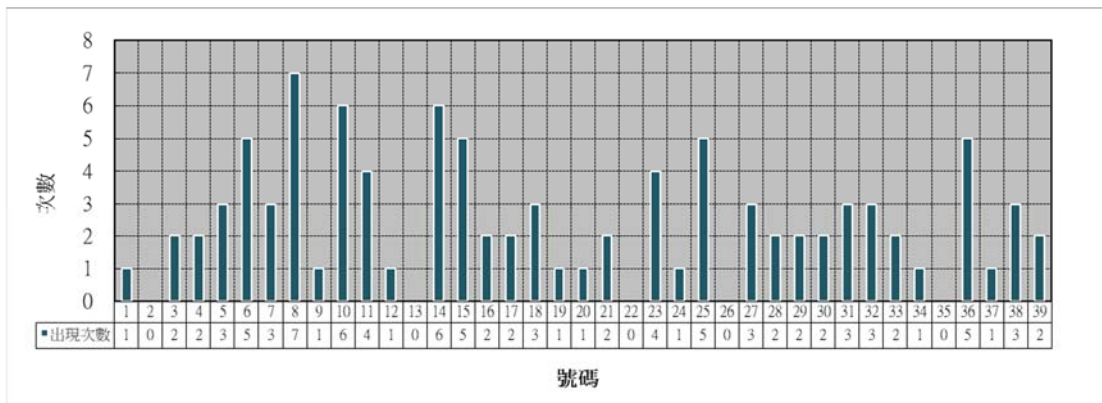

2007-2018 年 四月 兩數同時出現統計(20 號球至 39 號球)

2007-2018 年四月份 與 20 號球同時出現次數

2007-2018 年四月份 與 21 號球同時出現次數

2007-2018 年四月份 與 22 號球同時出現次數

2007-2018 年四月份 與 23 號球同時出現次數

2007-2018 年四月份 與 24 號球同時出現次數

2007-2018 年四月份 與 25 號球同時出現次數

2007-2018 年四月份 與 26 號球同時出現次數

2007-2018 年四月份 與 27 號球同時出現次數

2007-2018 年四月份 與 28 號球同時出現次數

2007-2018 年四月份 與 29 號球同時出現次數

2007-2018 年四月份 與 30 號球同時出現次數

2007-2018 年四月份 與 31 號球同時出現次數

2007-2018 年四月份 與 32 號球同時出現次數

2007-2018 年四月份 與 33 號球同時出現次數

2007-2018 年四月份 與 34 號球同時出現次數

2007-2018 年四月份 與 35 號球同時出現次數

2007-2018 年四月份 與 36 號球同時出現次數

2007-2018 年四月份 與 37 號球同時出現次數

2007-2018 年四月份 與 38 號球同時出現次數

2007-2018 年四月份 與 39 號球同時出現次數