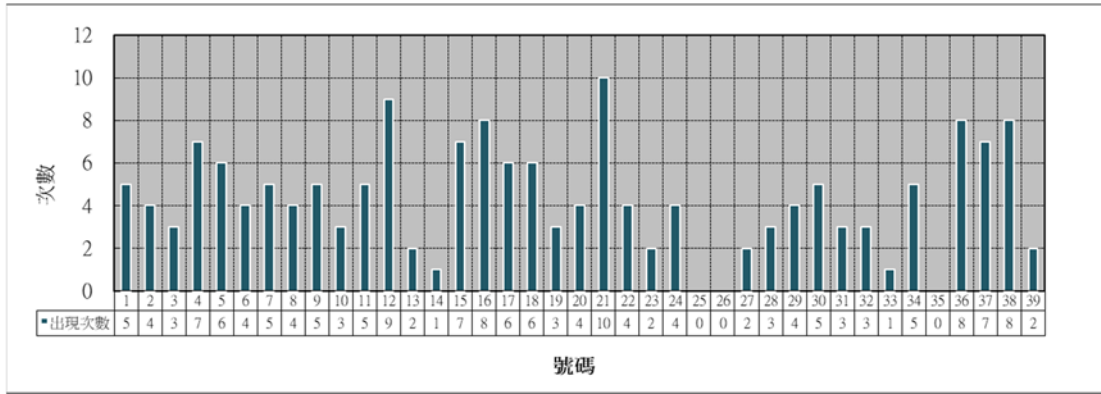

2007-2018 年 四月 兩數同時出現統計(20 號球至 39 號球)

2007-2018 年四月份 與 20 號球同時出現次數

2007-2018 年四月份 與 21 號球同時出現次數

2007-2018 年四月份 與 22 號球同時出現次數

2007-2018 年四月份 與 23 號球同時出現次數

2007-2018 年四月份 與 24 號球同時出現次數

2007-2018 年四月份 與 25 號球同時出現次數

2007-2018 年四月份 與 26 號球同時出現次數

2007-2018 年四月份 與 27 號球同時出現次數

2007-2018 年四月份 與 28 號球同時出現次數

2007-2018 年四月份 與 29 號球同時出現次數

2007-2018 年四月份 與 30 號球同時出現次數

2007-2018 年四月份 與 31 號球同時出現次數

2007-2018 年四月份 與 32 號球同時出現次數

2007-2018 年四月份 與 33 號球同時出現次數

2007-2018 年四月份 與 34 號球同時出現次數

2007-2018 年四月份 與 35 號球同時出現次數

2007-2018 年四月份 與 36 號球同時出現次數

2007-2018 年四月份 與 37 號球同時出現次數

2007-2018 年四月份 與 38 號球同時出現次數

2007-2018 年四月份 與 39 號球同時出現次數