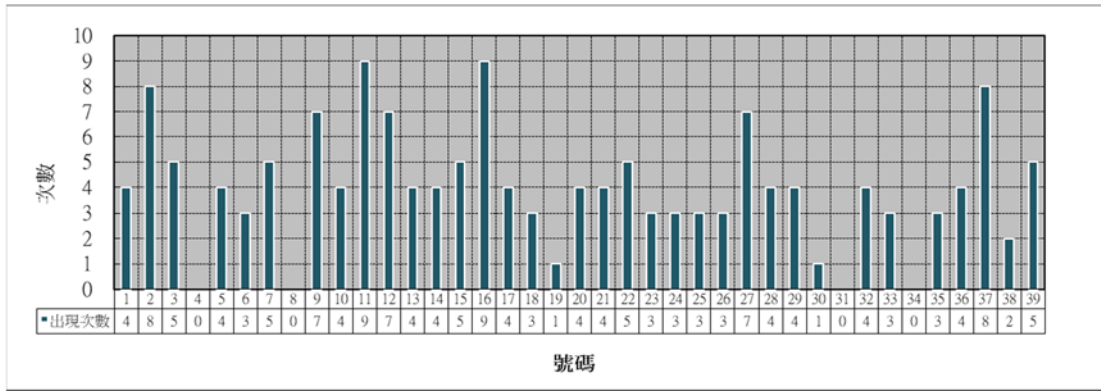

2007-2018 年 四月 兩數同時出現統計(20 號球至 39 號球)

2007-2018 年四月份 與 20 號球同時出現次數

2007-2018 年四月份 與 21 號球同時出現次數

2007-2018 年四月份 與 22 號球同時出現次數

2007-2018 年四月份 與 23 號球同時出現次數

2007-2018 年四月份 與 24 號球同時出現次數

2007-2018 年四月份 與 25 號球同時出現次數

2007-2018 年四月份 與 26 號球同時出現次數

2007-2018 年四月份 與 27 號球同時出現次數

2007-2018 年四月份 與 28 號球同時出現次數

2007-2018 年四月份 與 29 號球同時出現次數

2007-2018 年四月份 與 30 號球同時出現次數

2007-2018 年四月份 與 31 號球同時出現次數

2007-2018 年四月份 與 32 號球同時出現次數

2007-2018 年四月份 與 33 號球同時出現次數

2007-2018 年四月份 與 34 號球同時出現次數

2007-2018 年四月份 與 35 號球同時出現次數

2007-2018 年四月份 與 36 號球同時出現次數

2007-2018 年四月份 與 37 號球同時出現次數

2007-2018 年四月份 與 38 號球同時出現次數

2007-2018 年四月份 與 39 號球同時出現次數