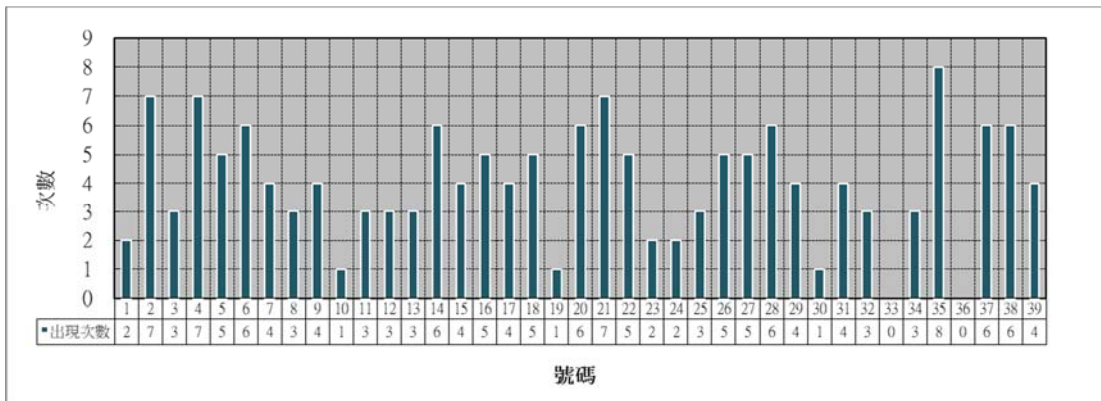

2007-2018 年 四月 兩數同時出現統計(20 號球至 39 號球)

2007-2018 年四月份 與 20 號球同時出現次數

2007-2018 年四月份 與 21 號球同時出現次數

2007-2018 年四月份 與 22 號球同時出現次數

2007-2018 年四月份 與 23 號球同時出現次數

2007-2018 年四月份 與 24 號球同時出現次數

2007-2018 年四月份 與 25 號球同時出現次數

2007-2018 年四月份 與 26 號球同時出現次數

2007-2018 年四月份 與 27 號球同時出現次數

2007-2018 年四月份 與 28 號球同時出現次數

2007-2018 年四月份 與 29 號球同時出現次數

2007-2018 年四月份 與 30 號球同時出現次數

2007-2018 年四月份 與 31 號球同時出現次數

2007-2018 年四月份 與 32 號球同時出現次數

2007-2018 年四月份 與 33 號球同時出現次數

2007-2018 年四月份 與 34 號球同時出現次數

2007-2018 年四月份 與 35 號球同時出現次數

2007-2018 年四月份 與 36 號球同時出現次數

2007-2018 年四月份 與 37 號球同時出現次數

2007-2018 年四月份 與 38 號球同時出現次數

2007-2018 年四月份 與 39 號球同時出現次數