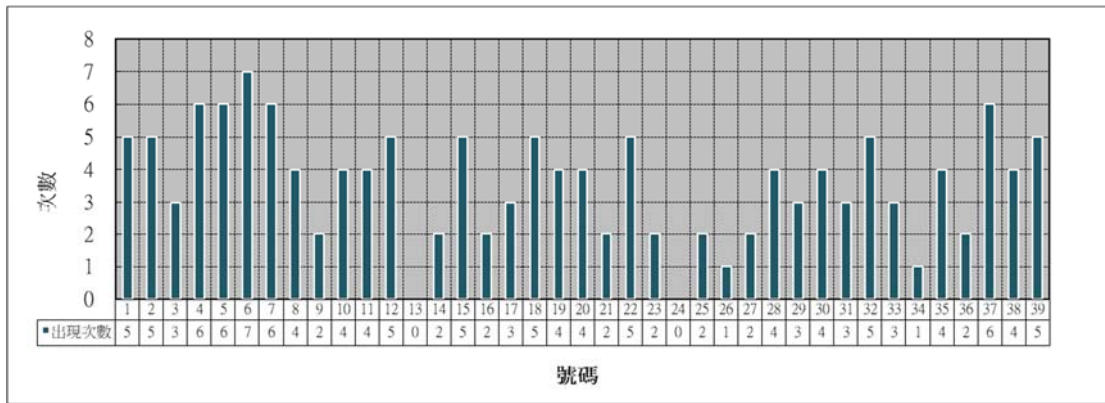

2007-2018 年 四月 兩數同時出現統計(20 號球至 39 號球)

2007-2018 年四月份 與 20 號球同時出現次數

2007-2018 年四月份 與 21 號球同時出現次數

2007-2018 年四月份 與 22 號球同時出現次數

2007-2018 年四月份 與 23 號球同時出現次數

2007-2018 年四月份 與 24 號球同時出現次數

2007-2018 年四月份 與 25 號球同時出現次數

2007-2018 年四月份 與 26 號球同時出現次數

2007-2018 年四月份 與 27 號球同時出現次數

2007-2018 年四月份 與 28 號球同時出現次數

2007-2018 年四月份 與 29 號球同時出現次數

2007-2018 年四月份 與 30 號球同時出現次數

2007-2018 年四月份 與 31 號球同時出現次數

2007-2018 年四月份 與 32 號球同時出現次數

2007-2018 年四月份 與 33 號球同時出現次數

2007-2018 年四月份 與 34 號球同時出現次數

2007-2018 年四月份 與 35 號球同時出現次數

2007-2018 年四月份 與 36 號球同時出現次數

2007-2018 年四月份 與 37 號球同時出現次數

2007-2018 年四月份 與 38 號球同時出現次數

2007-2018 年四月份 與 39 號球同時出現次數