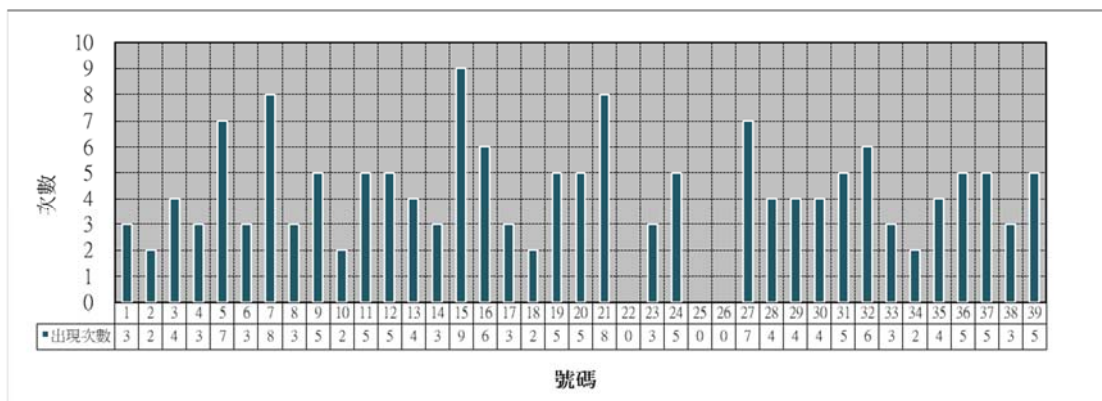

2007-2018 年 四月 兩數同時出現統計(20 號球至 39 號球)

2007-2018 年四月份 與 20 號球同時出現次數

2007-2018 年四月份 與 21 號球同時出現次數

2007-2018 年四月份 與 22 號球同時出現次數

2007-2018 年四月份 與 23 號球同時出現次數

2007-2018 年四月份 與 24 號球同時出現次數

2007-2018 年四月份 與 25 號球同時出現次數

2007-2018 年四月份 與 26 號球同時出現次數

2007-2018 年四月份 與 27 號球同時出現次數

2007-2018 年四月份 與 28 號球同時出現次數

2007-2018 年四月份 與 29 號球同時出現次數

2007-2018 年四月份 與 30 號球同時出現次數

2007-2018 年四月份 與 31 號球同時出現次數

2007-2018 年四月份 與 32 號球同時出現次數

2007-2018 年四月份 與 33 號球同時出現次數

2007-2018 年四月份 與 34 號球同時出現次數

2007-2018 年四月份 與 35 號球同時出現次數

2007-2018 年四月份 與 36 號球同時出現次數

2007-2018 年四月份 與 37 號球同時出現次數

2007-2018 年四月份 與 38 號球同時出現次數

2007-2018 年四月份 與 39 號球同時出現次數