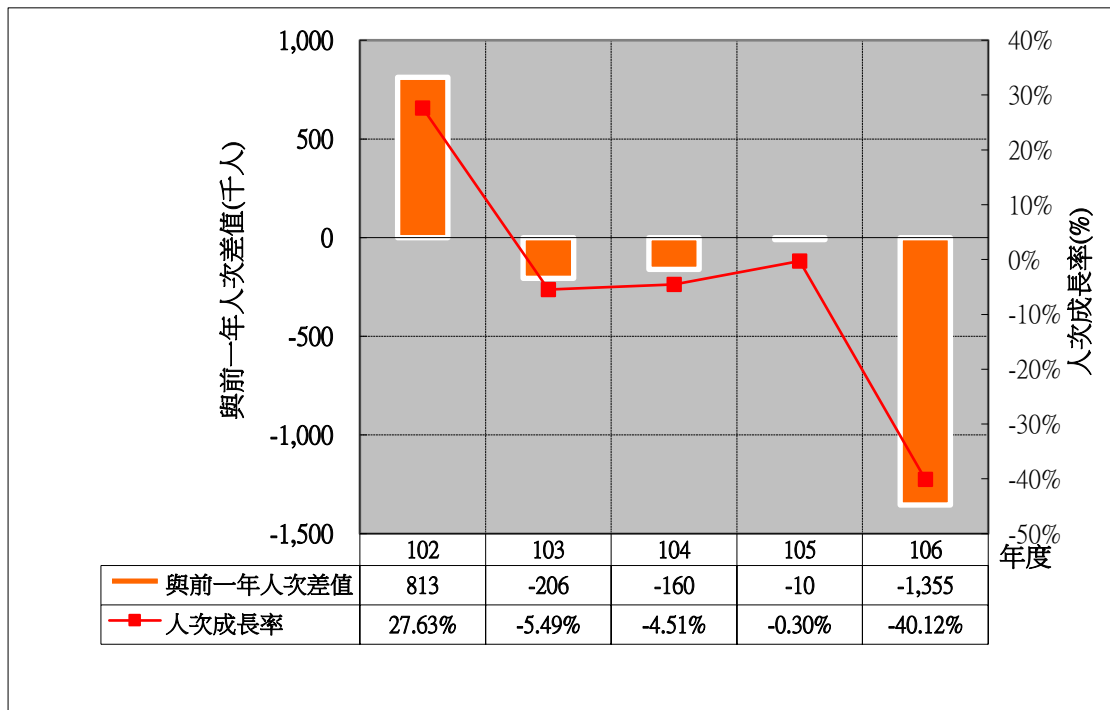

臺北市古蹟及歷史建物 主要景點遊客合計人次分析

臺北市古蹟及歷史建物 主要景點遊客合計人次與前一年差值分析

臺北市古蹟及歷史建物 龍山寺（遊客量最高）景點遊客人次分析

臺北市古蹟及歷史建物 龍山寺景點遊客人次與前一年差值分析

臺北市古蹟及歷史建物 臺北市孔廟（遊客量次高）景點遊客人次分析

臺北市古蹟及歷史建物 臺北市孔廟景點遊客人次與前一年差值分析