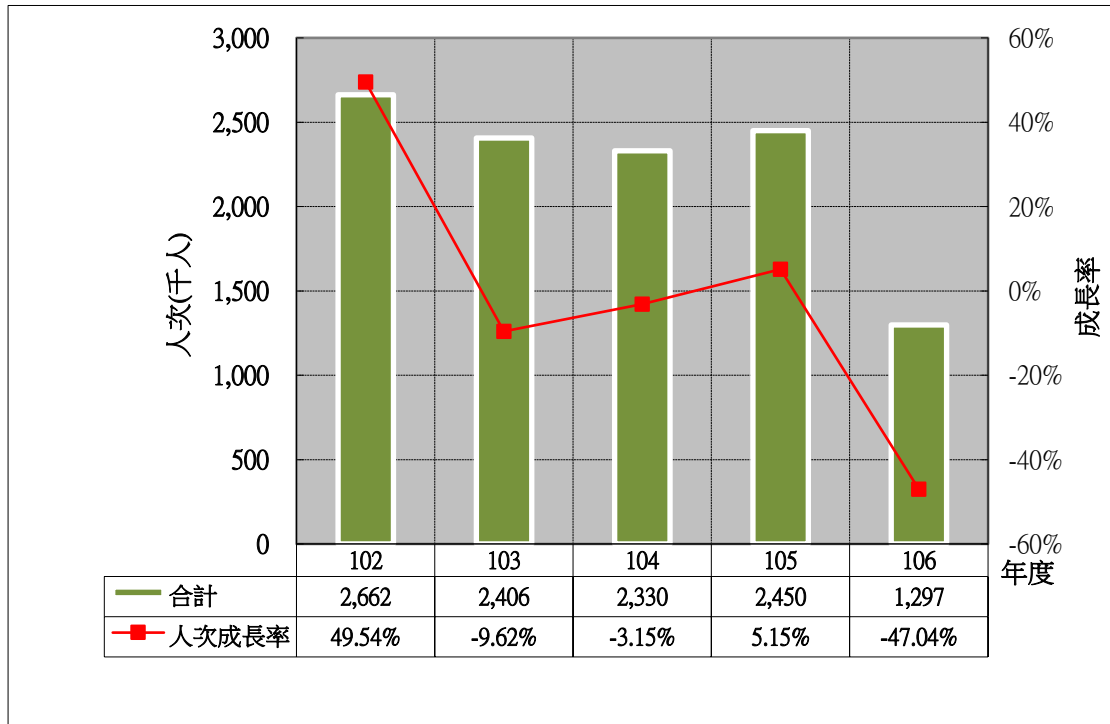

臺北市古蹟及歷史建物 主要景點遊客合計人次分析

臺北市古蹟及歷史建物 主要景點遊客合計人次與前一年差值分析

臺北市古蹟及歷史建物 龍山寺（遊客量最高）景點遊客人次分析

臺北市古蹟及歷史建物 龍山寺景點遊客人次與前一年差值分析

臺北市古蹟及歷史建物 臺北市孔廟（遊客量次高）景點遊客人次分析

臺北市古蹟及歷史建物 臺北市孔廟景點遊客人次與前一年差值分析