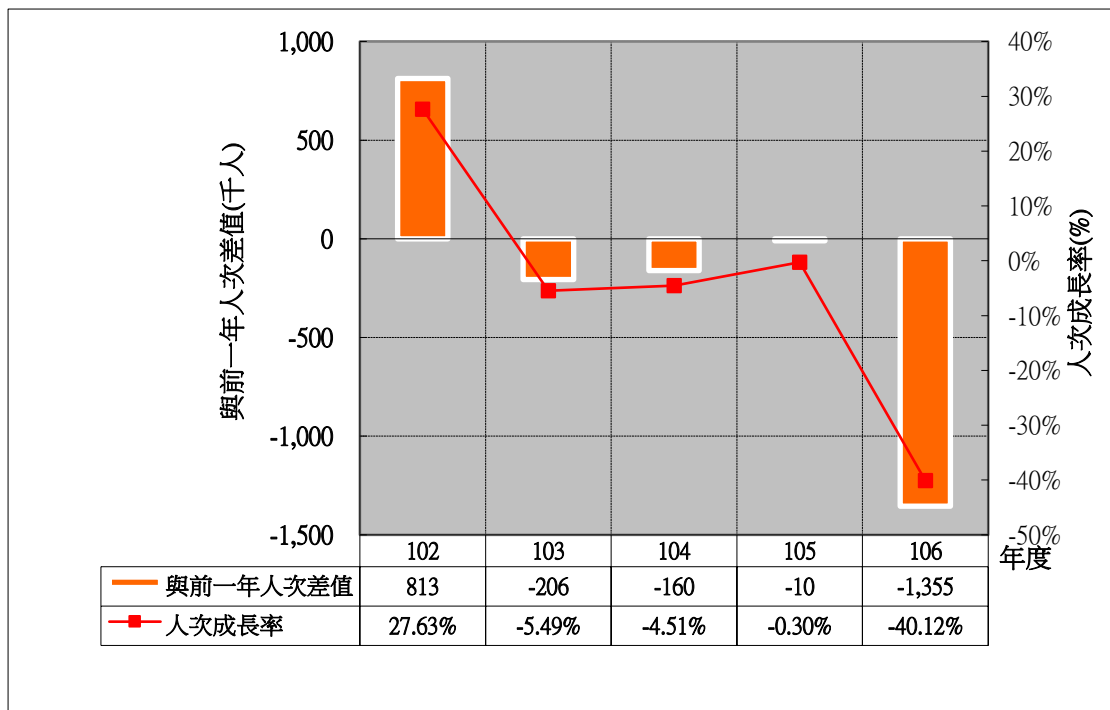

臺北市古蹟及歷史建物 主要景點遊客合計人次分析

臺北市古蹟及歷史建物 主要景點遊客合計人次與前一年差值分析

臺北市古蹟及歷史建物 龍山寺（遊客量最高）景點遊客人次分析

臺北市古蹟及歷史建物 龍山寺景點遊客人次與前一年差值分析

臺北市古蹟及歷史建物 臺北市孔廟（遊客量次高）景點遊客人次分析

臺北市古蹟及歷史建物 臺北市孔廟景點遊客人次與前一年差值分析