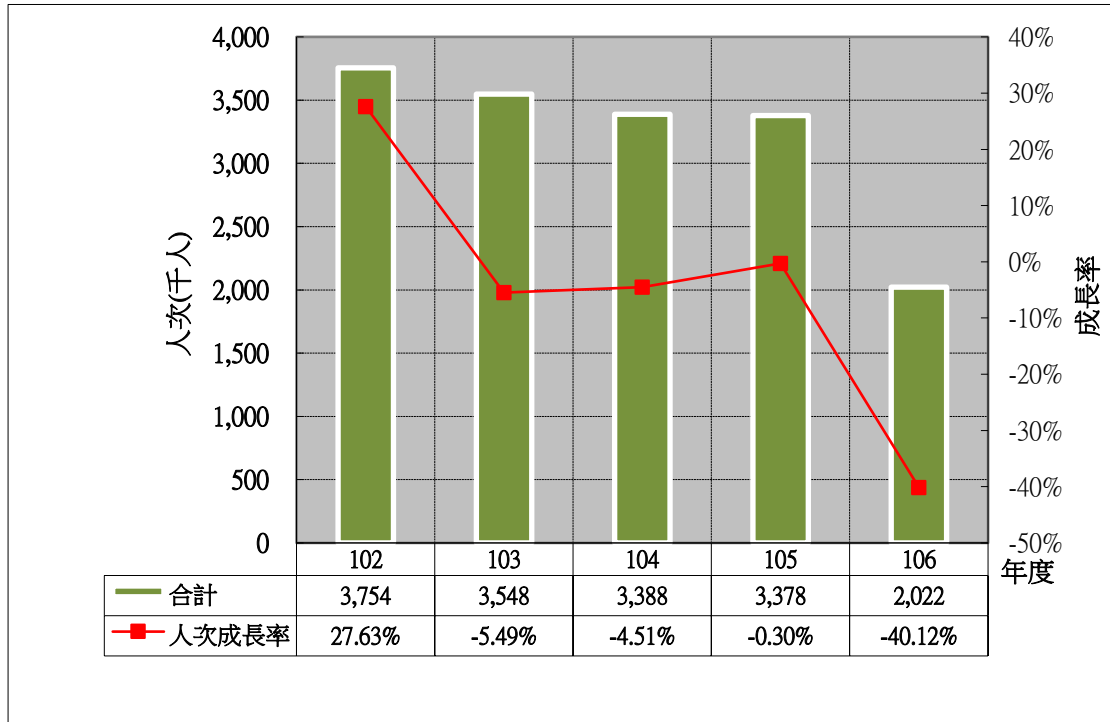

臺北市古蹟及歷史建物 主要景點遊客合計人次分析

臺北市古蹟及歷史建物 主要景點遊客合計人次與前一年差值分析

臺北市古蹟及歷史建物 龍山寺（遊客量最高）景點遊客人次分析

臺北市古蹟及歷史建物 龍山寺景點遊客人次與前一年差值分析

臺北市古蹟及歷史建物 臺北市孔廟（遊客量次高）景點遊客人次分析

臺北市古蹟及歷史建物 臺北市孔廟景點遊客人次與前一年差值分析