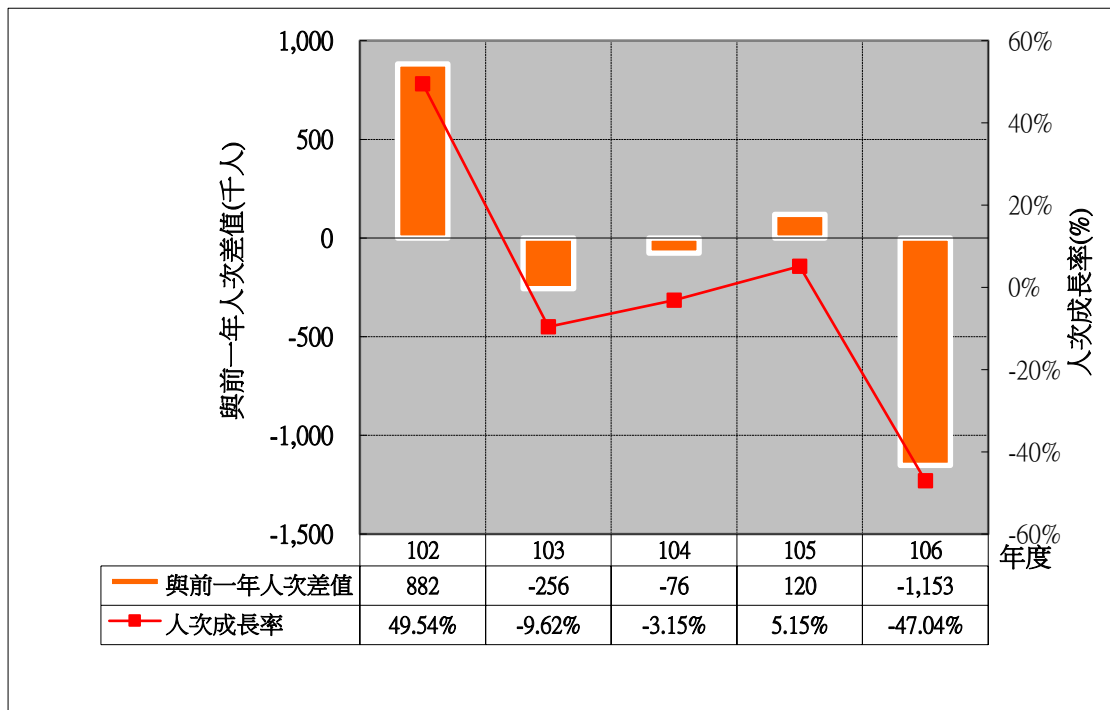

臺北市古蹟及歷史建物 主要景點遊客合計人次分析

臺北市古蹟及歷史建物 主要景點遊客合計人次與前一年差值分析

臺北市古蹟及歷史建物 龍山寺（遊客量最高）景點遊客人次分析

臺北市古蹟及歷史建物 龍山寺景點遊客人次與前一年差值分析

臺北市古蹟及歷史建物 臺北市孔廟（遊客量次高）景點遊客人次分析

臺北市古蹟及歷史建物 臺北市孔廟景點遊客人次與前一年差值分析