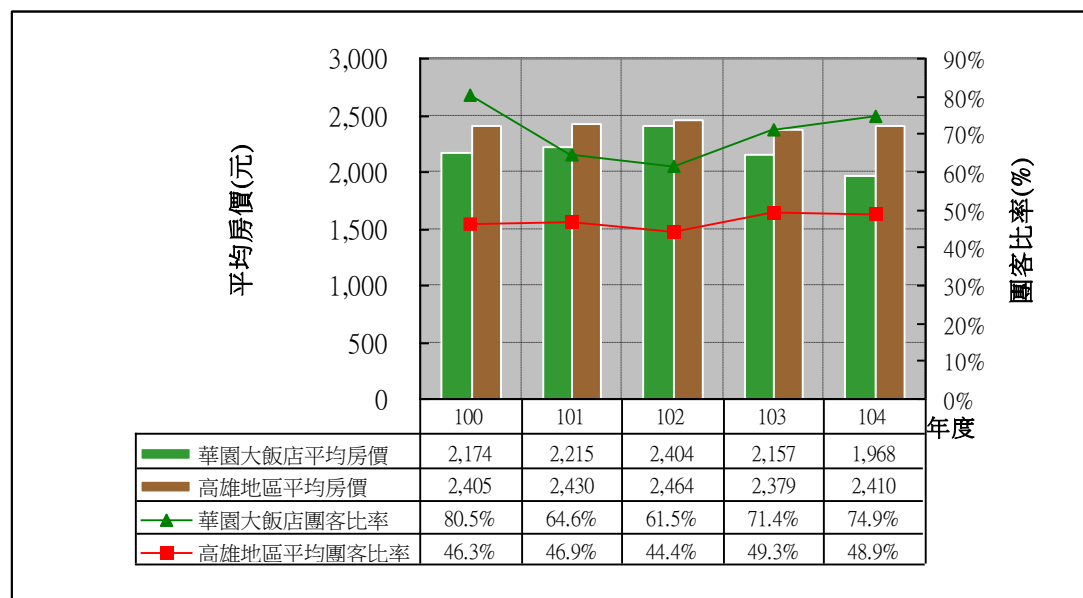

100 年至 104 年高雄地區各觀光旅館 平均房價分析

□ 華王大飯店

□ 華園大飯店

□ 高雄國賓大飯店

□ 店漢來大飯店

□ 高雄福華大飯店

□ 高雄金典酒店

□ 寒軒國際大飯店