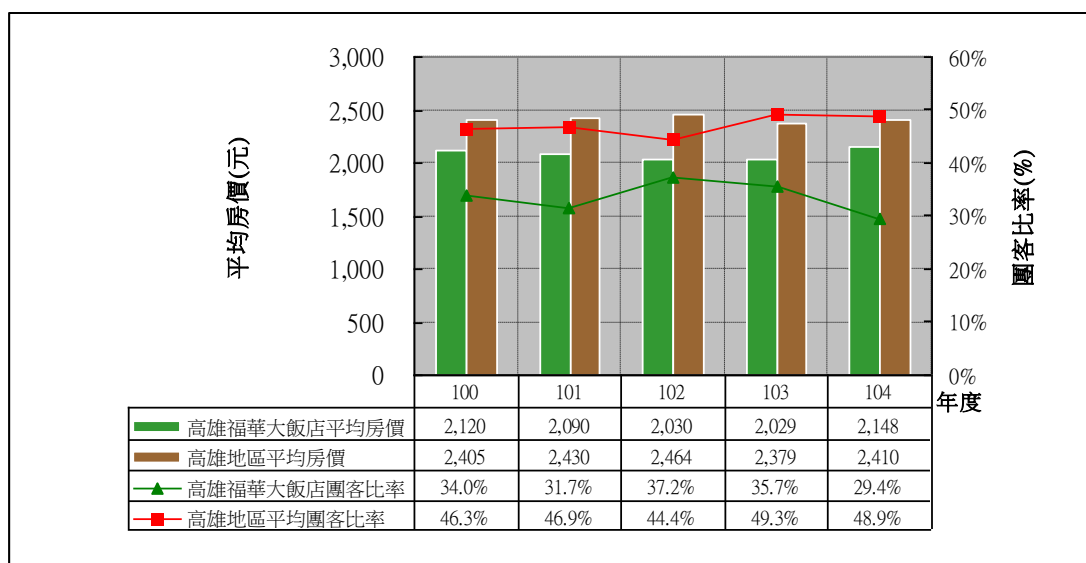

100 年至 104 年高雄地區各觀光旅館 平均房價分析

□ 華王大飯店

□ 華園大飯店

□ 高雄國賓大飯店

□ 店漢來大飯店

□ 高雄福華大飯店

□ 高雄金典酒店

□ 寒軒國際大飯店