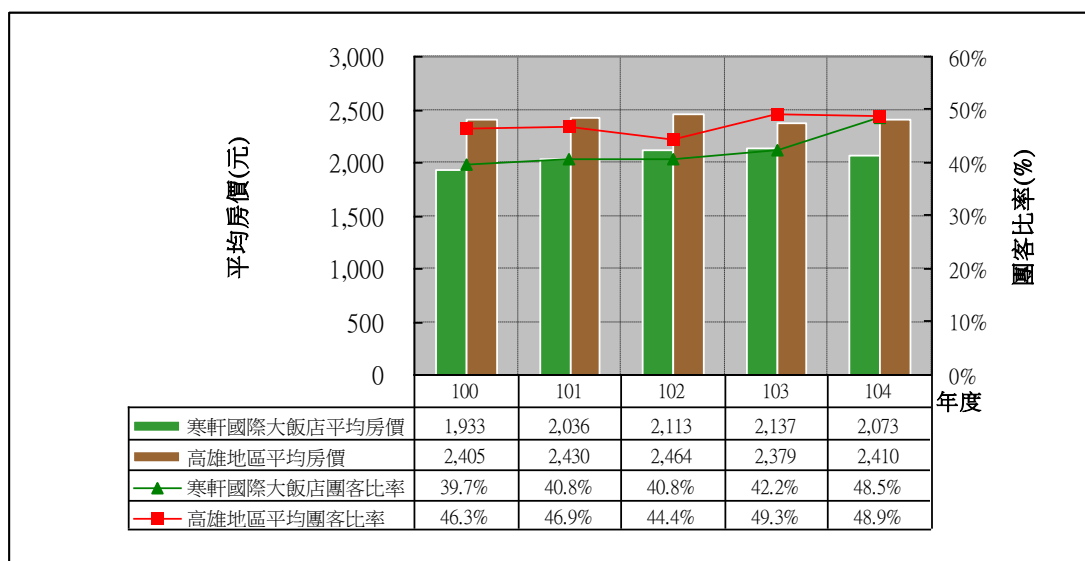

100 年至 104 年高雄地區各觀光旅館 平均房價分析

□ 華王大飯店

□ 華園大飯店

□ 高雄國賓大飯店

□ 店漢來大飯店

□ 高雄福華大飯店

□ 高雄金典酒店

□ 寒軒國際大飯店