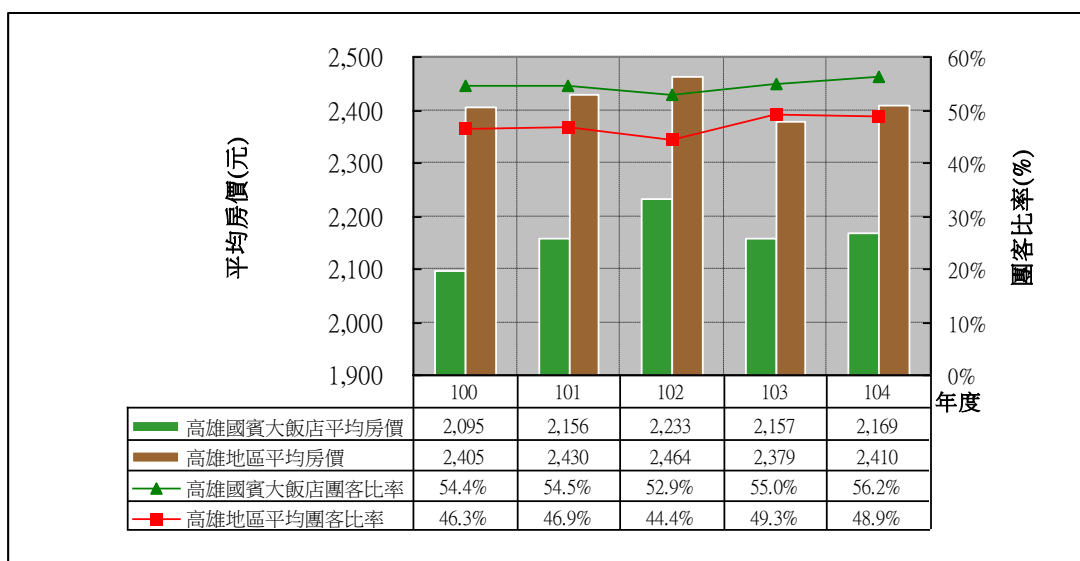

100 年至 104 年高雄地區各觀光旅館 平均房價分析

□ 華王大飯店

□ 華園大飯店

□ 高雄國賓大飯店

□ 店漢來大飯店

□ 高雄福華大飯店

□ 高雄金典酒店

□ 寒軒國際大飯店