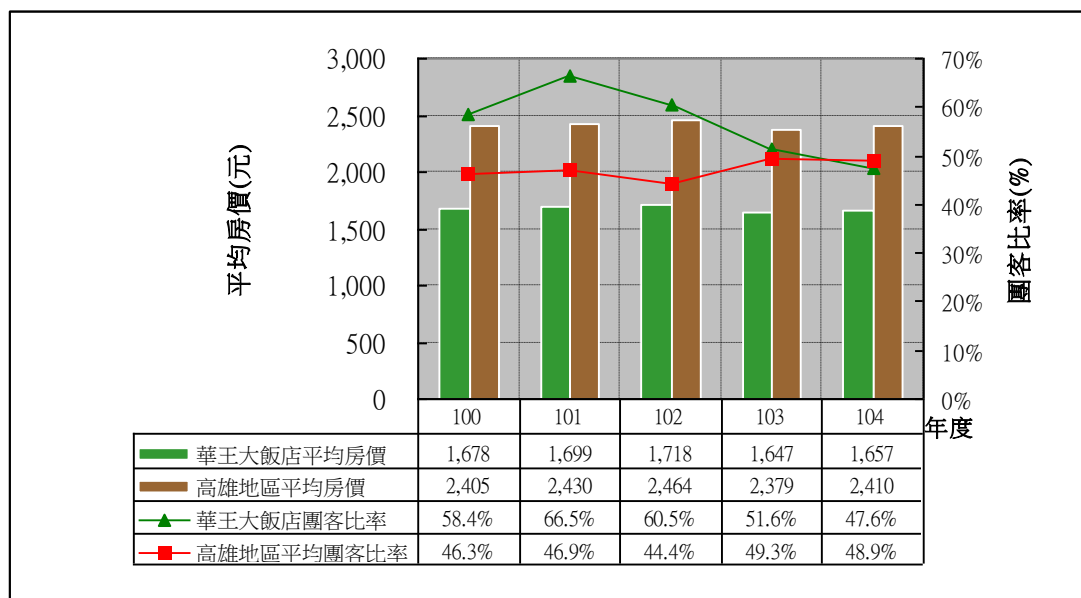

100 年至 104 年高雄地區各觀光旅館 平均房價分析

□ 華王大飯店

□ 華園大飯店

□ 高雄國賓大飯店

□ 店漢來大飯店

□ 高雄福華大飯店

□ 高雄金典酒店

□ 寒軒國際大飯店