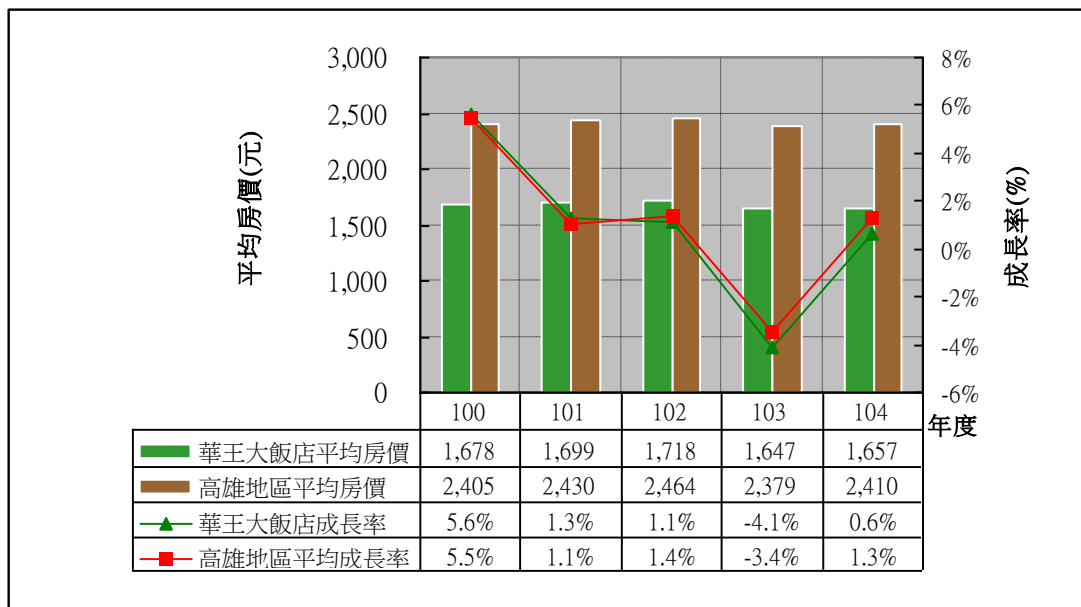

100 年至 104 年高雄地區各觀光旅館 平均房價分析

□ 華王大飯店

□ 華園大飯店

□ 高雄國賓大飯店

□ 店漢來大飯店

□ 高雄福華大飯店

□ 高雄金典酒店

□ 寒軒國際大飯店