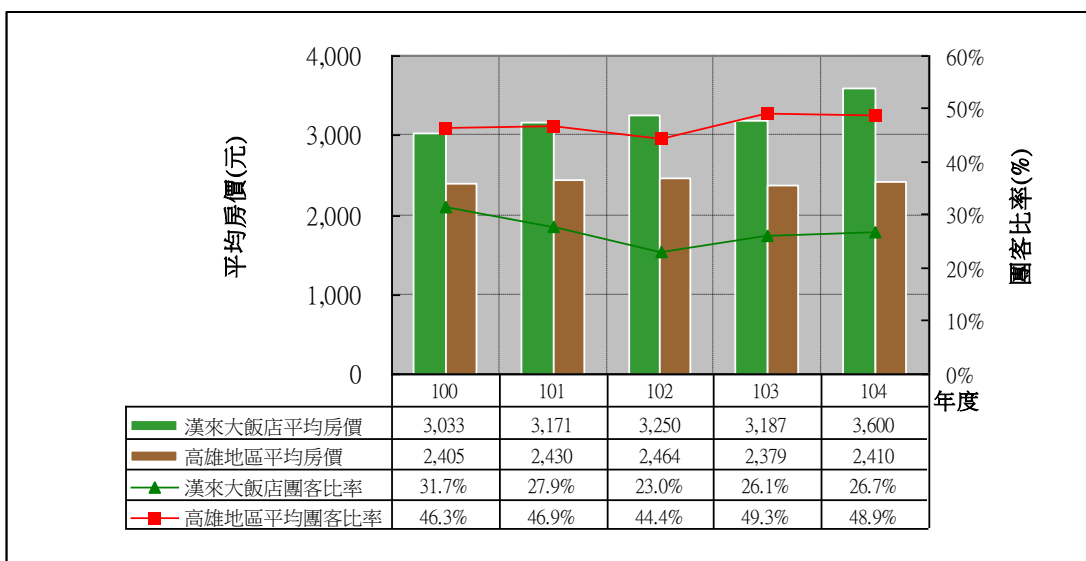

100 年至 104 年高雄地區各觀光旅館 平均房價分析

□ 華王大飯店

□ 華園大飯店

□ 高雄國賓大飯店

□ 店漢來大飯店

□ 高雄福華大飯店

□ 高雄金典酒店

□ 寒軒國際大飯店