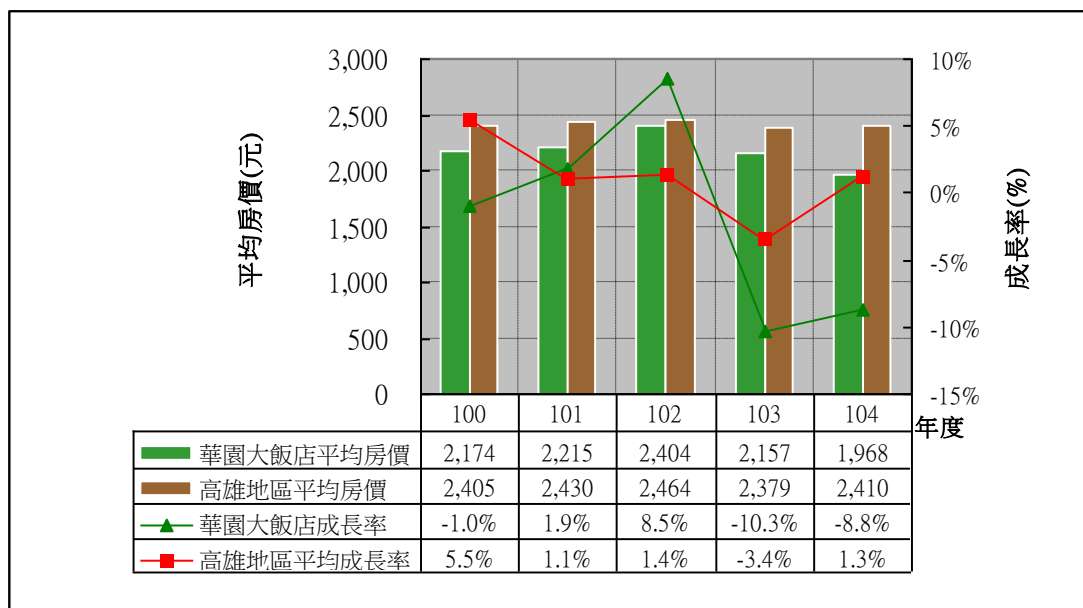

100 年至 104 年高雄地區各觀光旅館 平均房價分析

□ 華王大飯店

□ 華園大飯店

□ 高雄國賓大飯店

□ 店漢來大飯店

□ 高雄福華大飯店

□ 高雄金典酒店

□ 寒軒國際大飯店