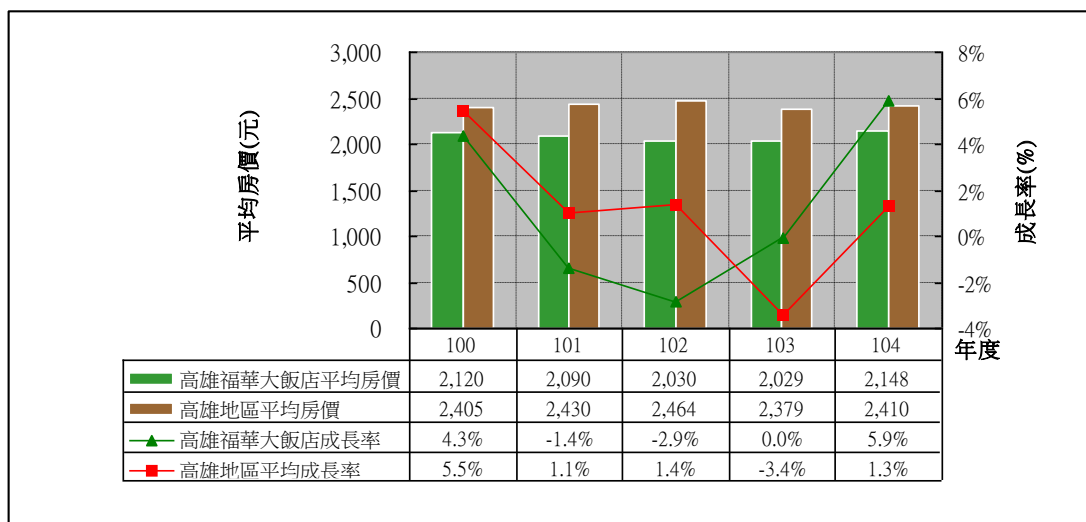

100 年至 104 年高雄地區各觀光旅館 平均房價分析

□ 華王大飯店

□ 華園大飯店

□ 高雄國賓大飯店

□ 店漢來大飯店

□ 高雄福華大飯店

□ 高雄金典酒店

□ 寒軒國際大飯店