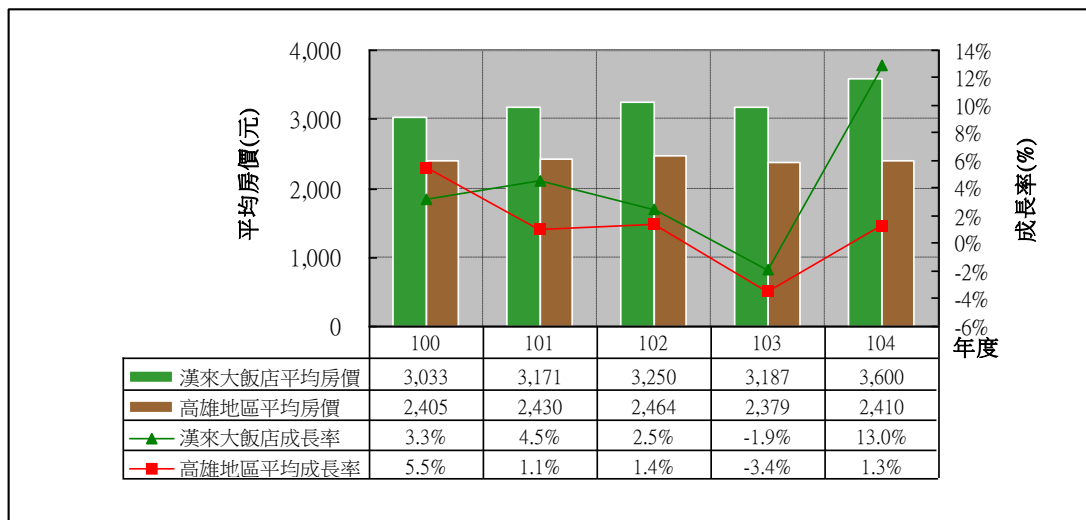

100 年至 104 年高雄地區各觀光旅館 平均房價分析

□ 華王大飯店

□ 華園大飯店

□ 高雄國賓大飯店

□ 店漢來大飯店

□ 高雄福華大飯店

□ 高雄金典酒店

□ 寒軒國際大飯店