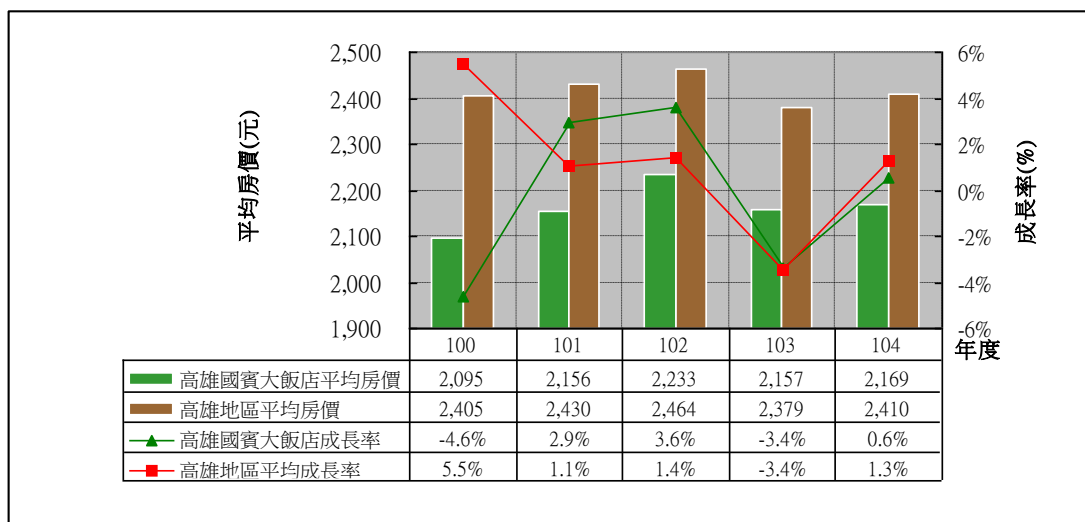

100 年至 104 年高雄地區各觀光旅館 平均房價分析

□ 華王大飯店

□ 華園大飯店

□ 高雄國賓大飯店

□ 店漢來大飯店

□ 高雄福華大飯店

□ 高雄金典酒店

□ 寒軒國際大飯店