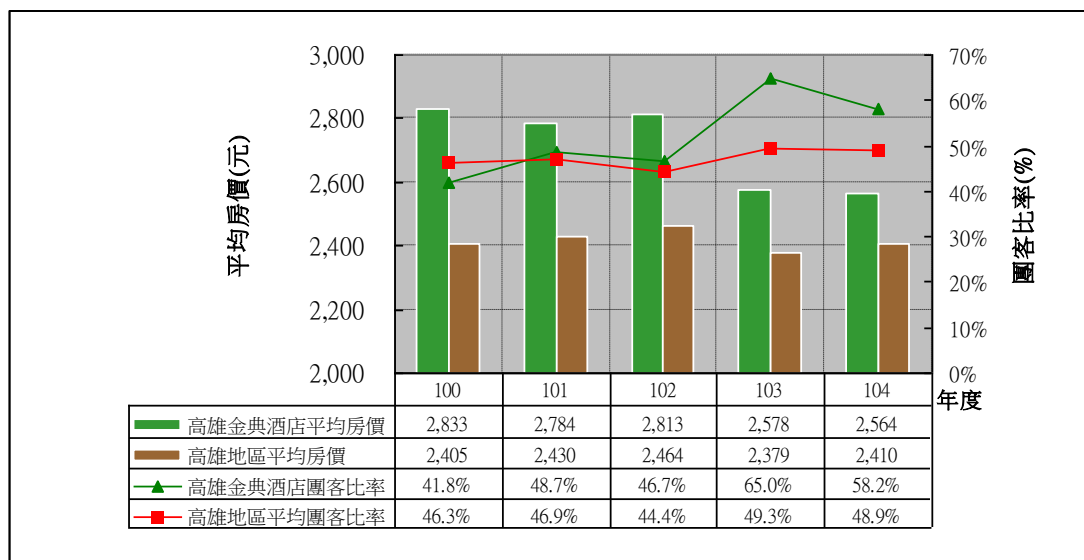

100 年至 104 年高雄地區各觀光旅館 平均房價分析

□ 華王大飯店

□ 華園大飯店

□ 高雄國賓大飯店

□ 店漢來大飯店

□ 高雄福華大飯店

□ 高雄金典酒店

□ 寒軒國際大飯店