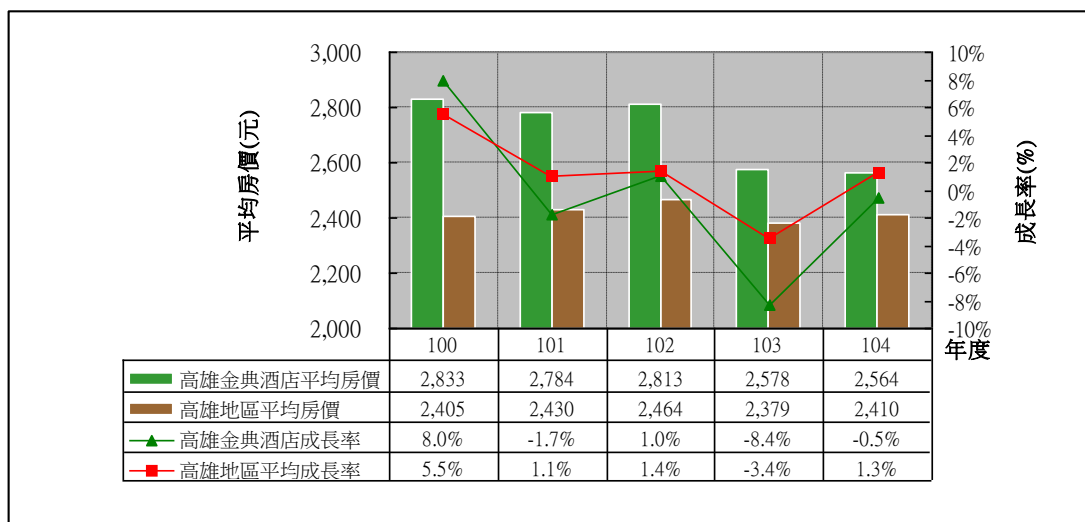

100 年至 104 年高雄地區各觀光旅館 平均房價分析

□ 華王大飯店

□ 華園大飯店

□ 高雄國賓大飯店

□ 店漢來大飯店

□ 高雄福華大飯店

□ 高雄金典酒店

□ 寒軒國際大飯店