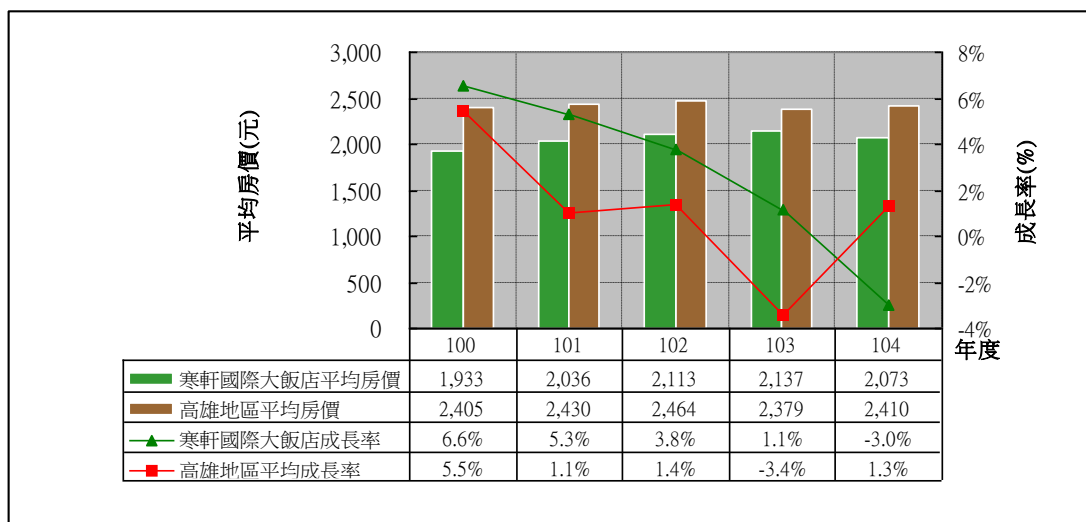

100 年至 104 年高雄地區各觀光旅館 平均房價分析

□ 華王大飯店

□ 華園大飯店

□ 高雄國賓大飯店

□ 店漢來大飯店

□ 高雄福華大飯店

□ 高雄金典酒店

□ 寒軒國際大飯店