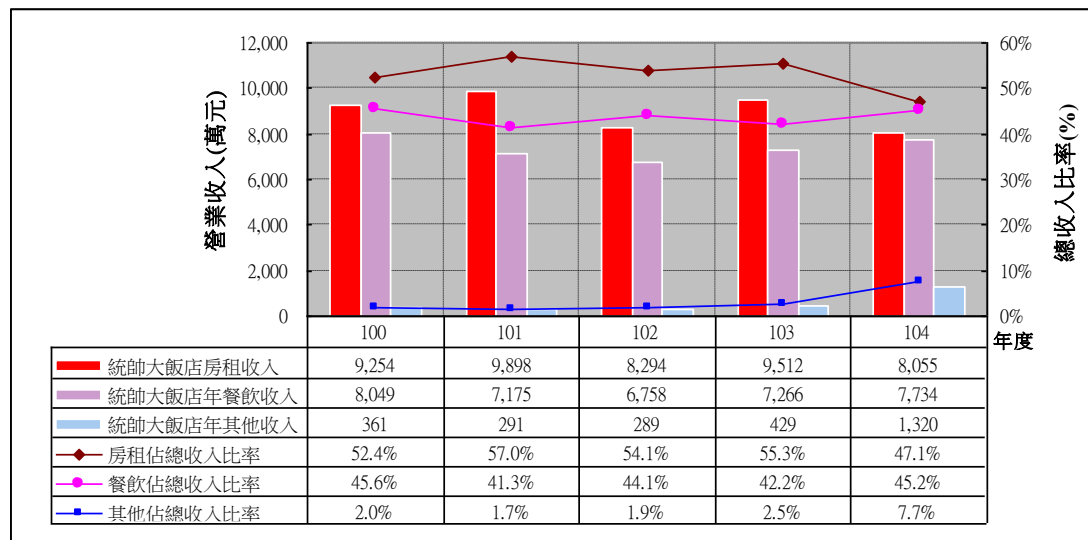

100 年至 104 年花蓮地區各觀光旅館 營業收入分析

□ 花蓮亞士都飯店

□ 花蓮統帥大飯店

□ 花蓮翰品酒店

□ 花蓮美侖大飯店

□ 花蓮遠來大飯店