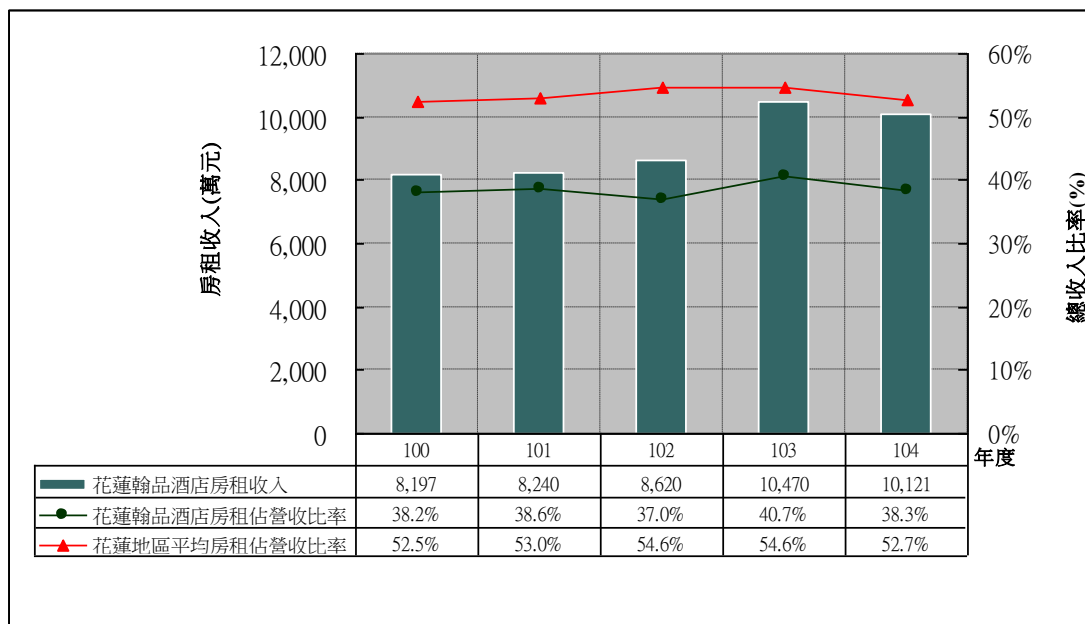

100 年至 104 年花蓮地區各觀光旅館 營業收入分析

□ 花蓮亞士都飯店

□ 花蓮統帥大飯店

□ 花蓮翰品酒店

□ 花蓮美侖大飯店

□ 花蓮遠來大飯店