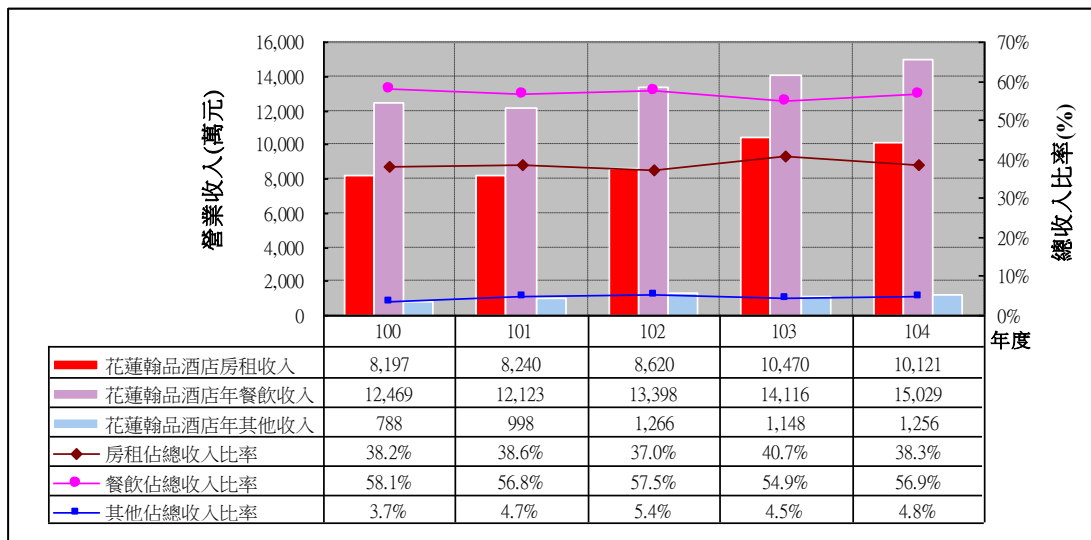

100 年至 104 年花蓮地區各觀光旅館 營業收入分析

□ 花蓮亞士都飯店

□ 花蓮統帥大飯店

□ 花蓮翰品酒店

□ 花蓮美侖大飯店

□ 花蓮遠來大飯店