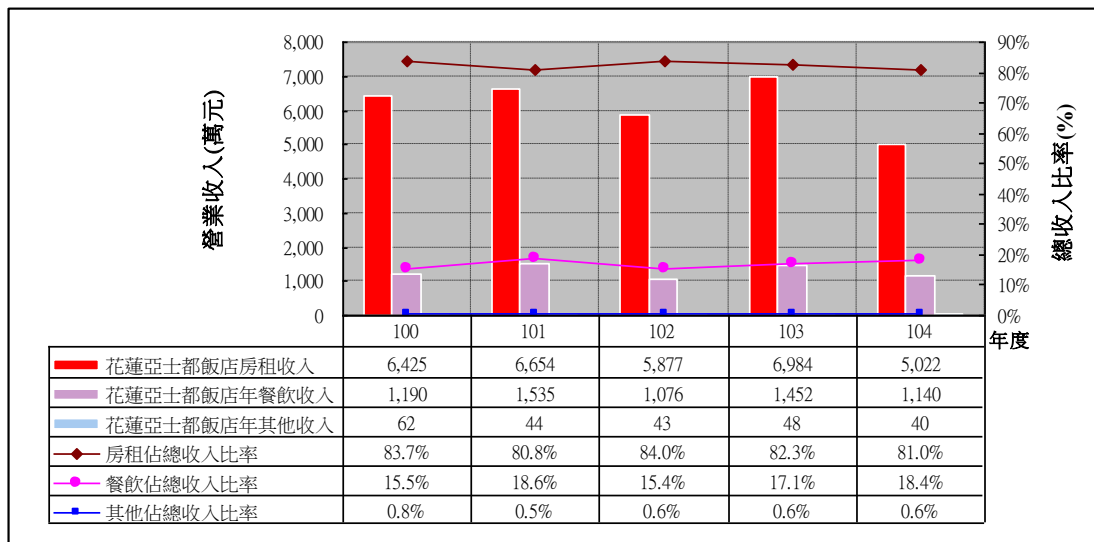

100 年至 104 年花蓮地區各觀光旅館 營業收入分析

□ 花蓮亞士都飯店

□ 花蓮統帥大飯店

□ 花蓮翰品酒店

□ 花蓮美侖大飯店

□ 花蓮遠來大飯店