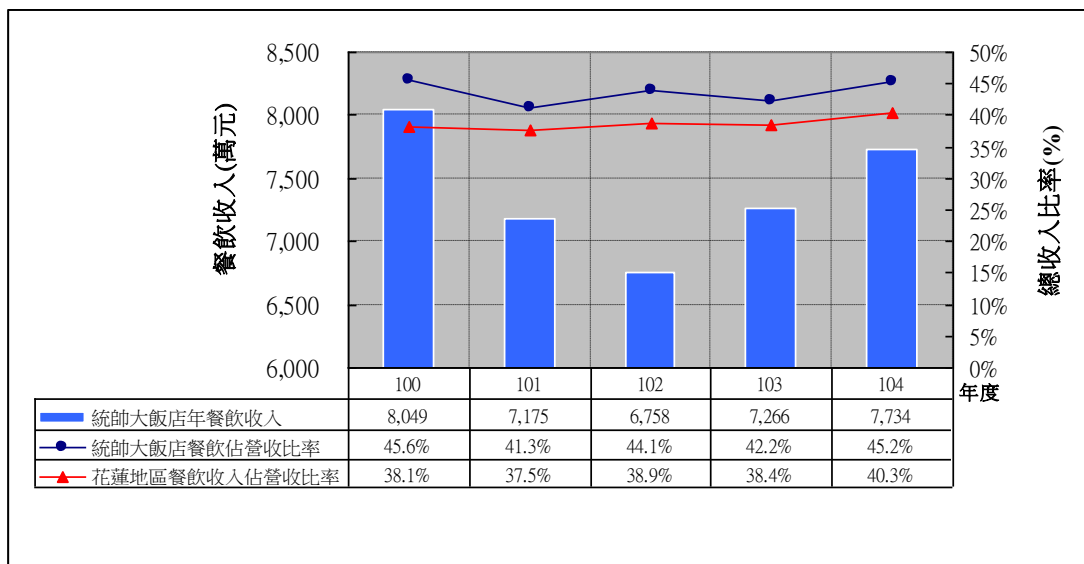

100 年至 104 年花蓮地區各觀光旅館 營業收入分析

□ 花蓮亞士都飯店

□ 花蓮統帥大飯店

□ 花蓮翰品酒店

□ 花蓮美侖大飯店

□ 花蓮遠來大飯店