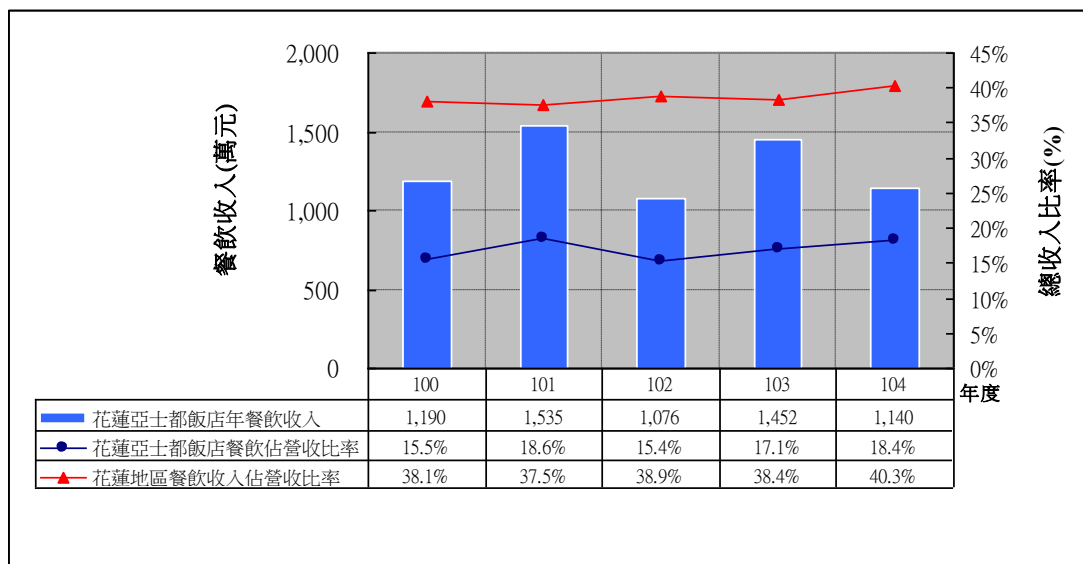

100 年至 104 年花蓮地區各觀光旅館 營業收入分析

□ 花蓮亞士都飯店

□ 花蓮統帥大飯店

□ 花蓮翰品酒店

□ 花蓮美侖大飯店

□ 花蓮遠來大飯店