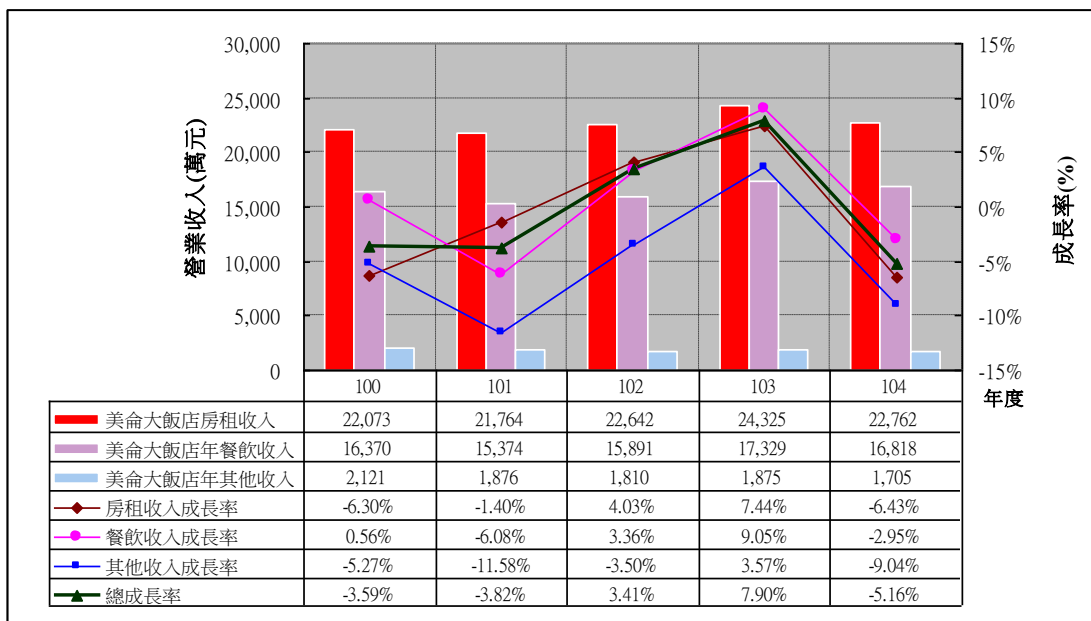

100 年至 104 年花蓮地區各觀光旅館 營業收入分析

□ 花蓮亞士都飯店

□ 花蓮統帥大飯店

□ 花蓮翰品酒店

□ 花蓮美侖大飯店

□ 花蓮遠來大飯店