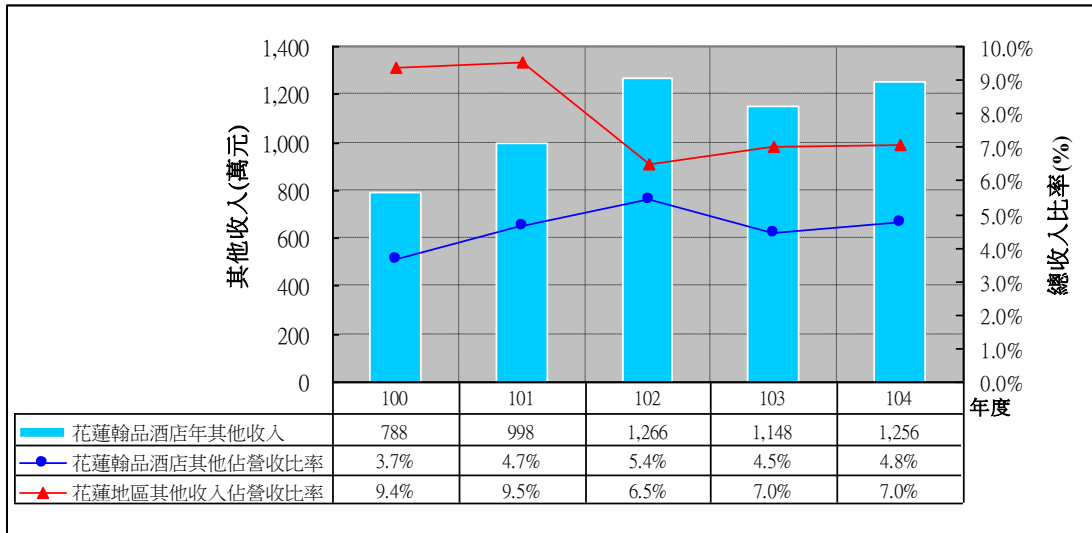

100 年至 104 年花蓮地區各觀光旅館 營業收入分析

□ 花蓮亞士都飯店

□ 花蓮統帥大飯店

□ 花蓮翰品酒店

□ 花蓮美侖大飯店

□ 花蓮遠來大飯店