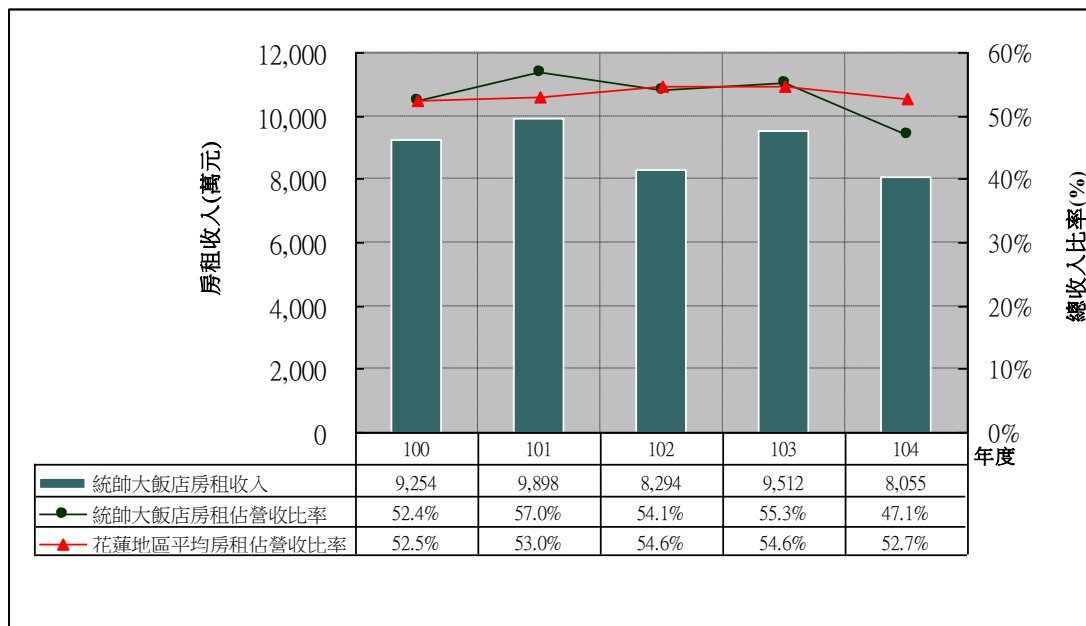

100 年至 104 年花蓮地區各觀光旅館 營業收入分析

□ 花蓮亞士都飯店

□ 花蓮統帥大飯店

□ 花蓮翰品酒店

□ 花蓮美侖大飯店

□ 花蓮遠來大飯店