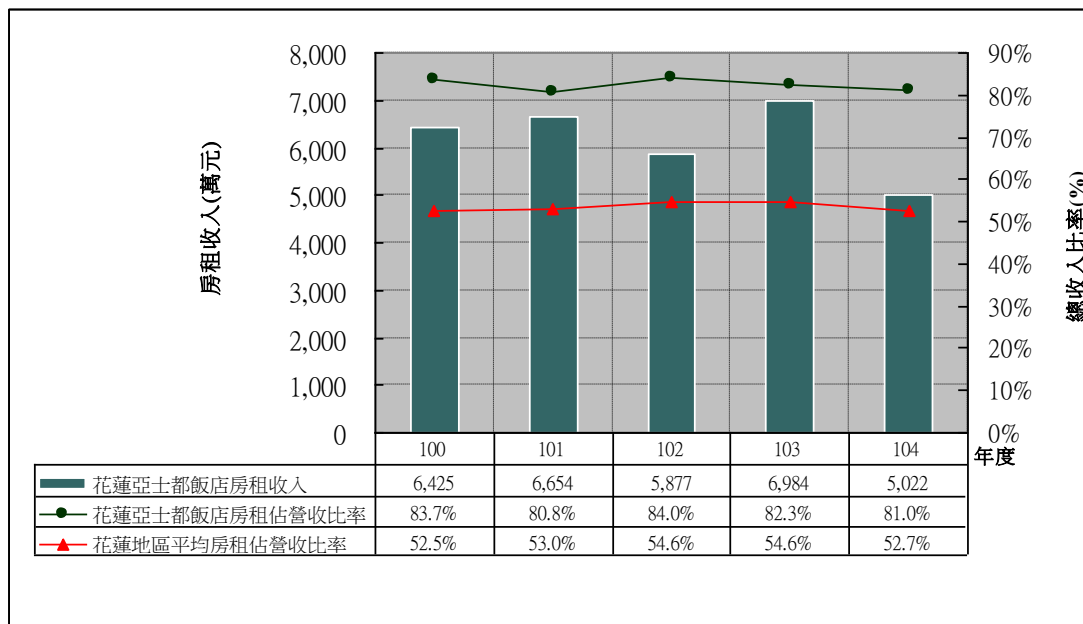

100 年至 104 年花蓮地區各觀光旅館 營業收入分析

□ 花蓮亞士都飯店

□ 花蓮統帥大飯店

□ 花蓮翰品酒店

□ 花蓮美侖大飯店

□ 花蓮遠來大飯店