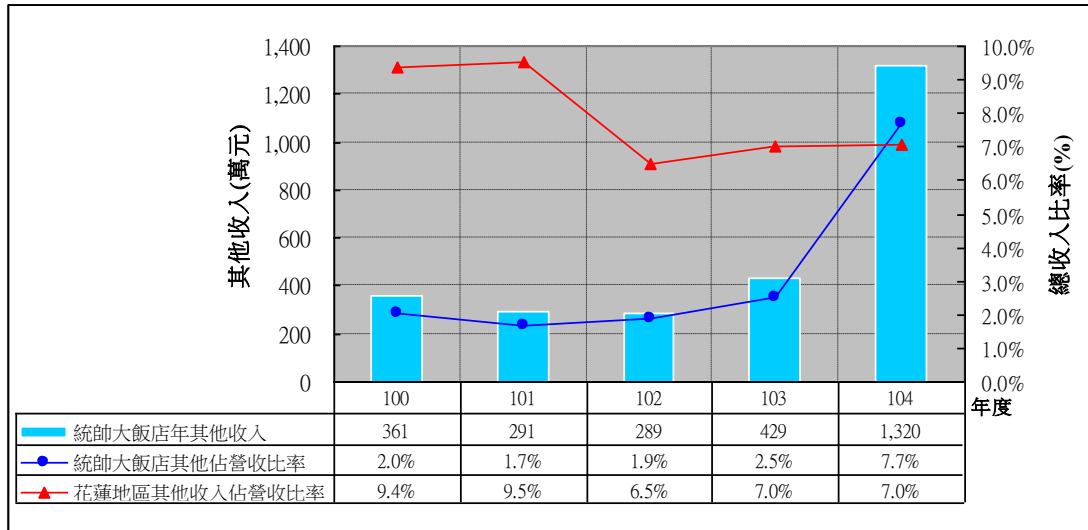

100 年至 104 年花蓮地區各觀光旅館 營業收入分析

□ 花蓮亞士都飯店

□ 花蓮統帥大飯店

□ 花蓮翰品酒店

□ 花蓮美侖大飯店

□ 花蓮遠來大飯店