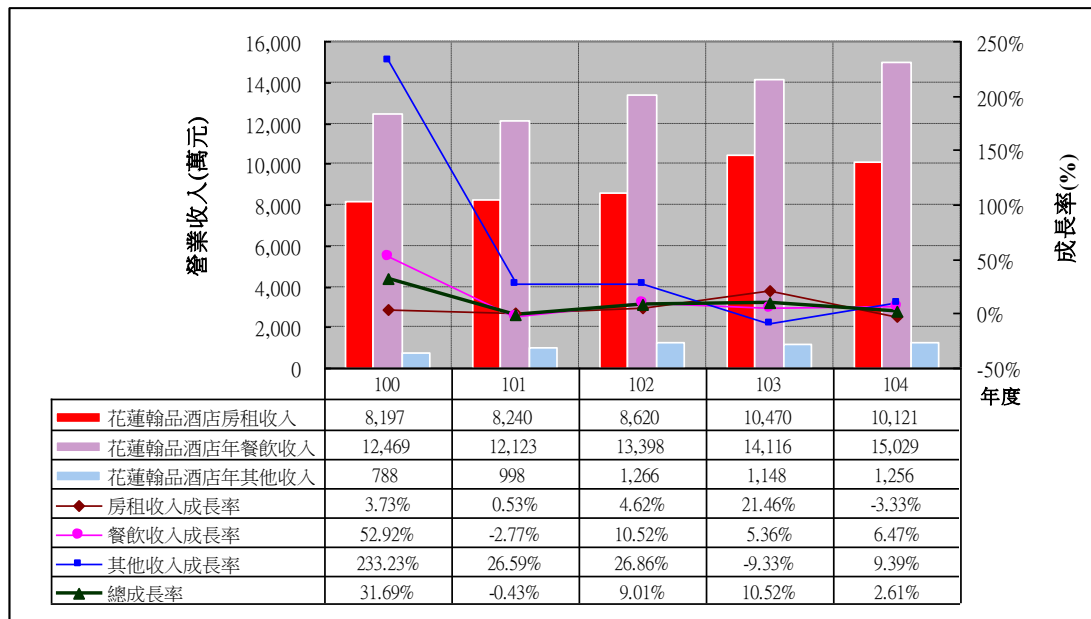

100 年至 104 年花蓮地區各觀光旅館 營業收入分析

□ 花蓮亞士都飯店

□ 花蓮統帥大飯店

□ 花蓮翰品酒店

□ 花蓮美侖大飯店

□ 花蓮遠來大飯店