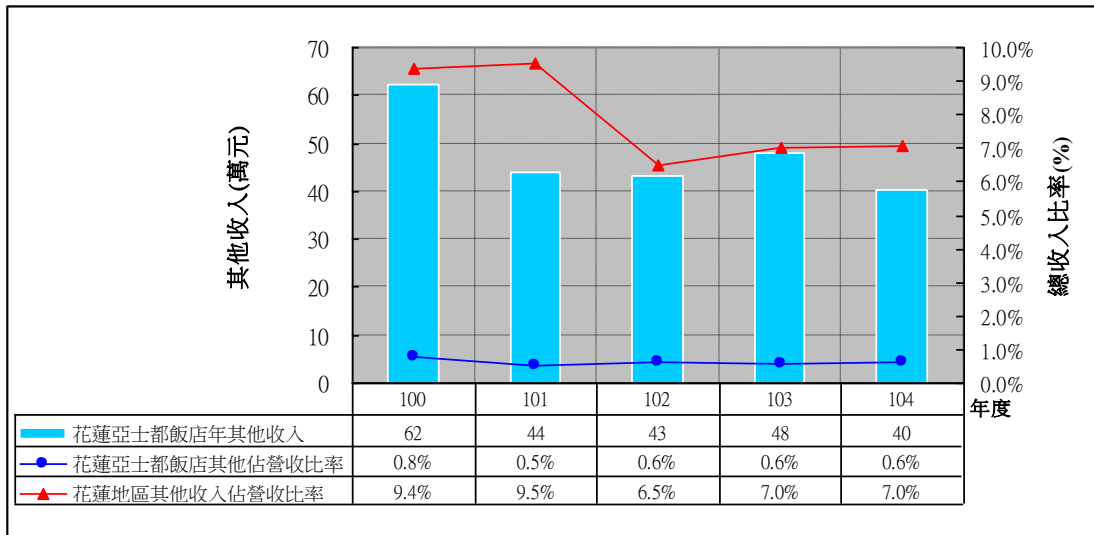

100 年至 104 年花蓮地區各觀光旅館 營業收入分析

□ 花蓮亞士都飯店

□ 花蓮統帥大飯店

□ 花蓮翰品酒店

□ 花蓮美侖大飯店

□ 花蓮遠來大飯店