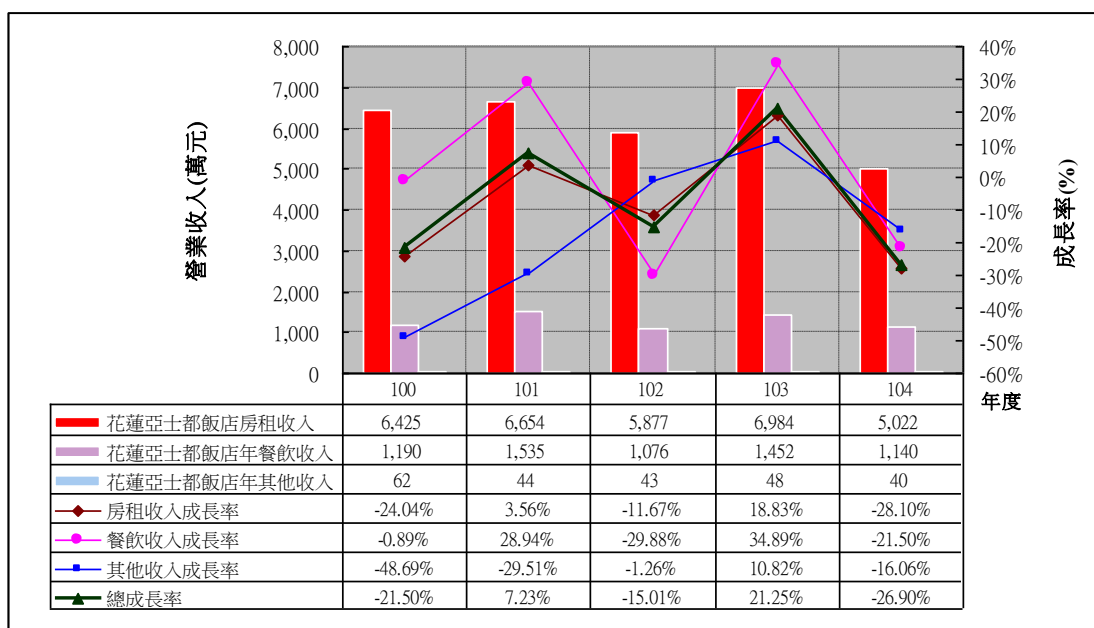

100 年至 104 年花蓮地區各觀光旅館 營業收入分析

□ 花蓮亞士都飯店

□ 花蓮統帥大飯店

□ 花蓮翰品酒店

□ 花蓮美侖大飯店

□ 花蓮遠來大飯店