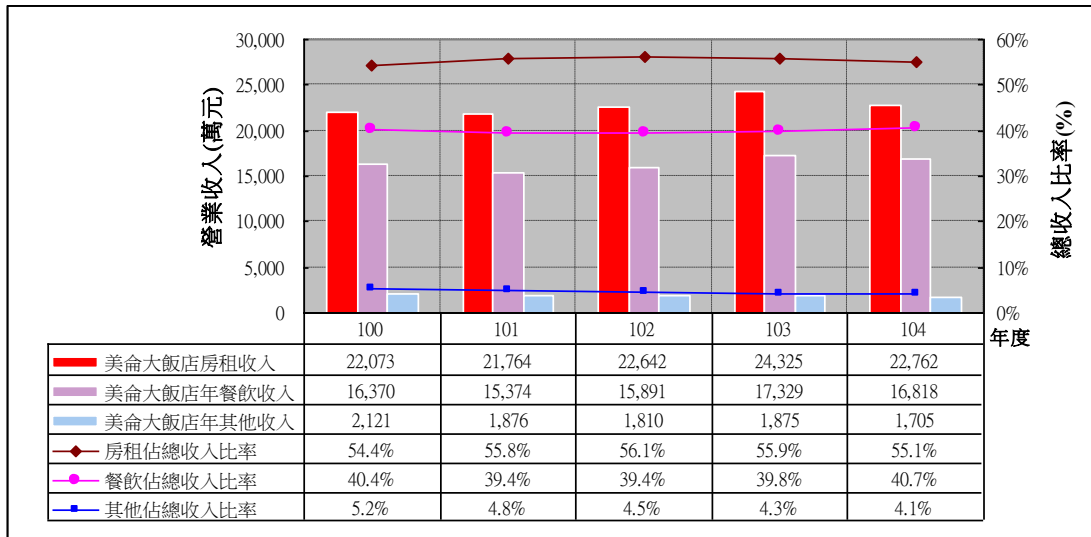

100 年至 104 年花蓮地區各觀光旅館 營業收入分析

□ 花蓮亞士都飯店

□ 花蓮統帥大飯店

□ 花蓮翰品酒店

□ 花蓮美侖大飯店

□ 花蓮遠來大飯店