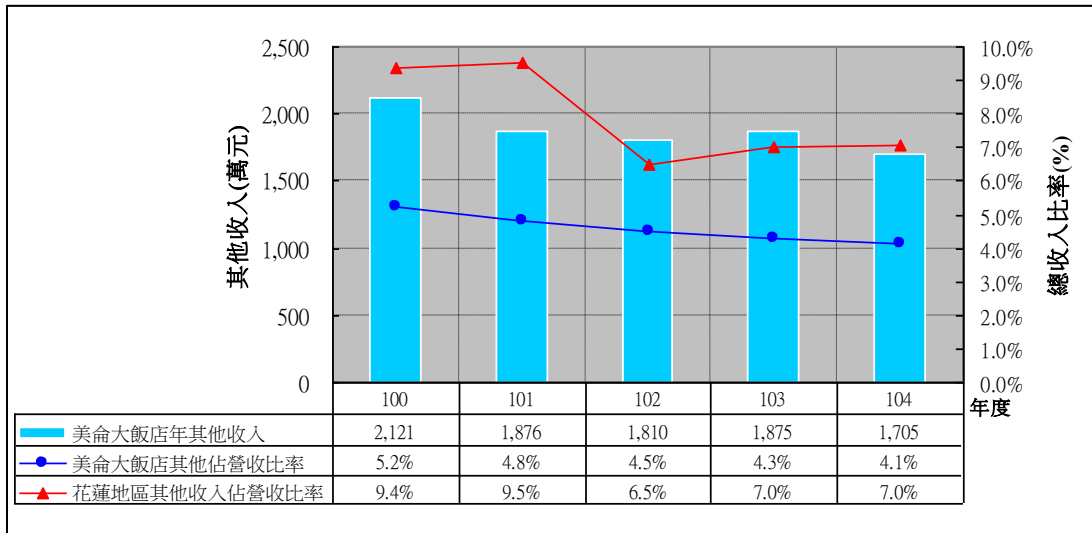

100 年至 104 年花蓮地區各觀光旅館 營業收入分析

□ 花蓮亞士都飯店

□ 花蓮統帥大飯店

□ 花蓮翰品酒店

□ 花蓮美侖大飯店

□ 花蓮遠來大飯店