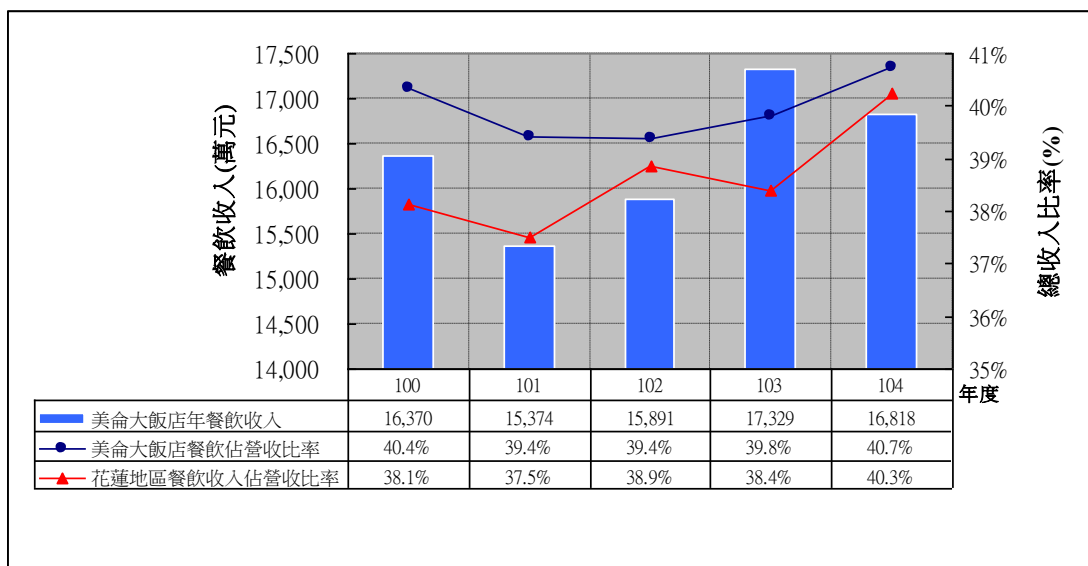

100 年至 104 年花蓮地區各觀光旅館 營業收入分析

□ 花蓮亞士都飯店

□ 花蓮統帥大飯店

□ 花蓮翰品酒店

□ 花蓮美侖大飯店

□ 花蓮遠來大飯店