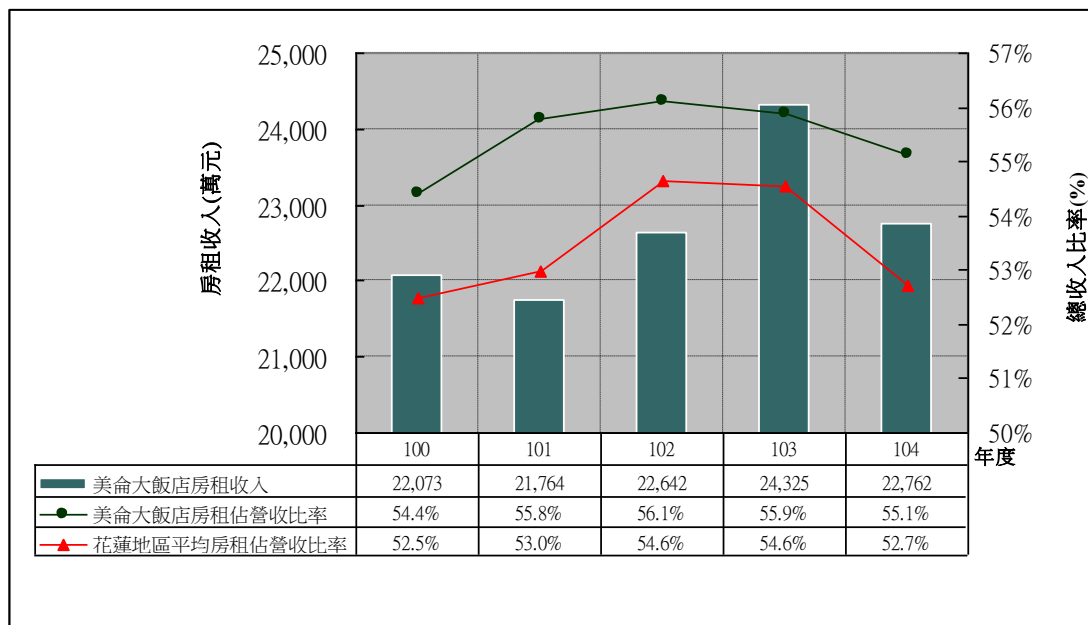

100 年至 104 年花蓮地區各觀光旅館 營業收入分析

□ 花蓮亞士都飯店

□ 花蓮統帥大飯店

□ 花蓮翰品酒店

□ 花蓮美侖大飯店

□ 花蓮遠來大飯店