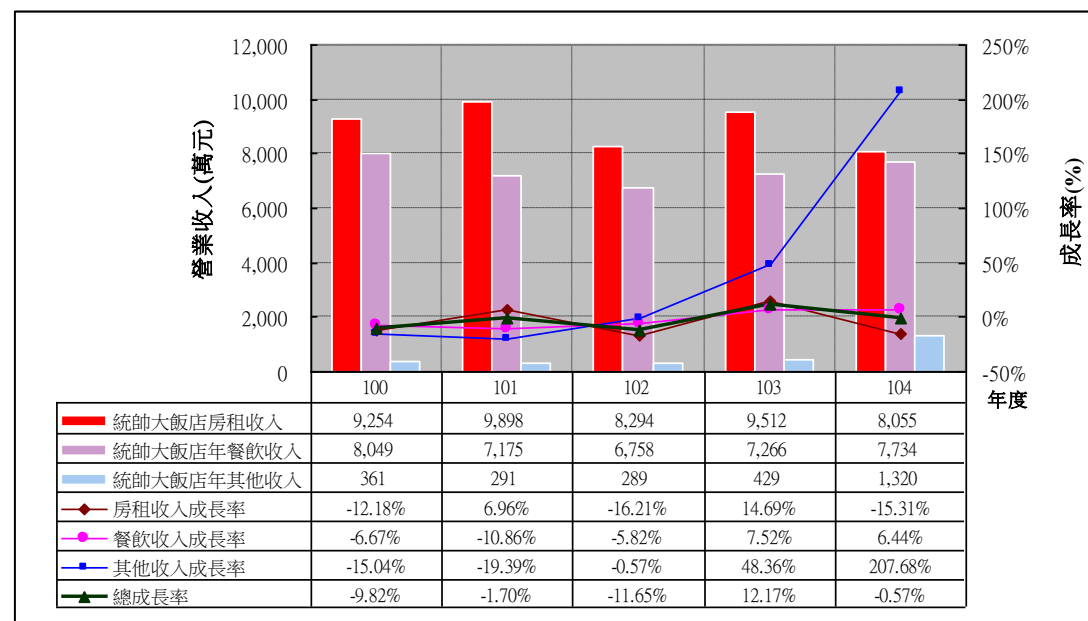

100 年至 104 年花蓮地區各觀光旅館 營業收入分析

□ 花蓮亞士都飯店

□ 花蓮統帥大飯店

□ 花蓮翰品酒店

□ 花蓮美侖大飯店

□ 花蓮遠來大飯店