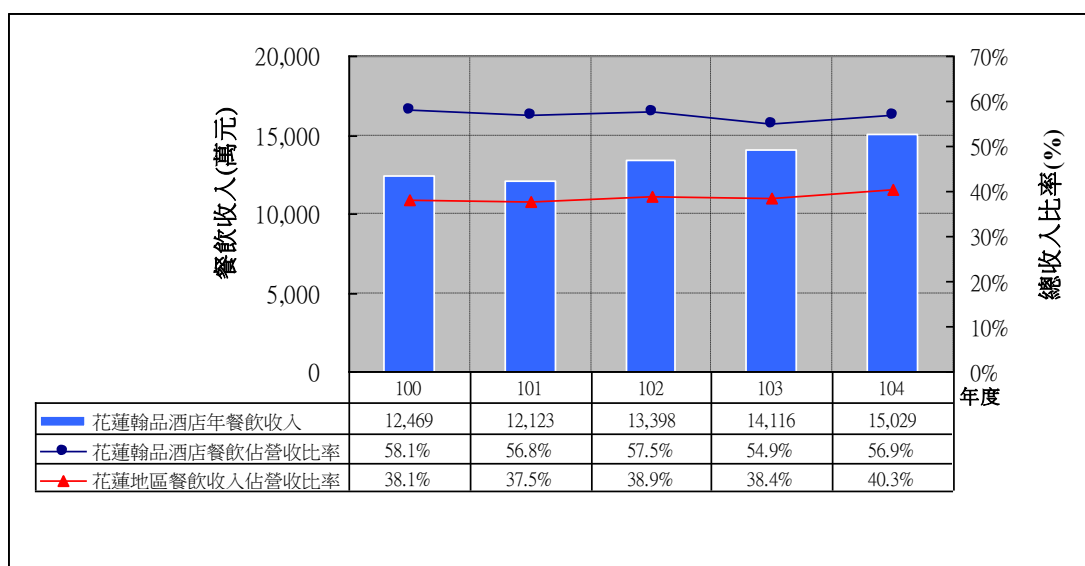

100 年至 104 年花蓮地區各觀光旅館 營業收入分析

□ 花蓮亞士都飯店

□ 花蓮統帥大飯店

□ 花蓮翰品酒店

□ 花蓮美侖大飯店

□ 花蓮遠來大飯店