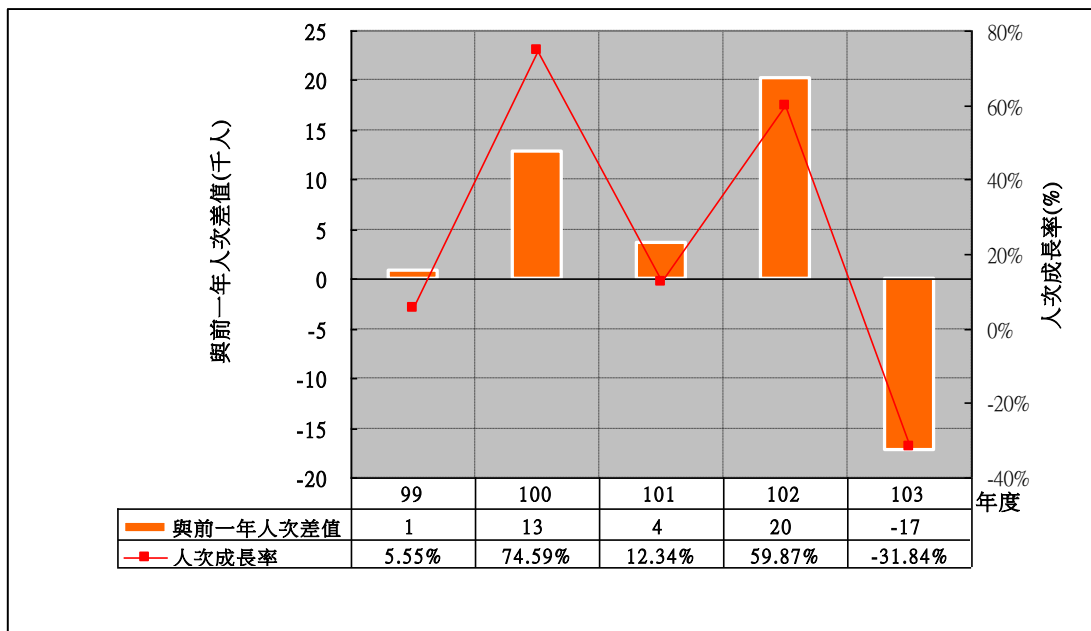

馬祖 主要景點遊客合計人次分析

馬祖 主要景點遊客合計人次與前一年差值分析

馬祖 北竿遊客服務中心 遊客人次分析—遊客人次次高

馬祖 北竿遊客服務中心 遊客人次與前一年差值分析

馬祖 南竿遊客中心 遊客人次分析—遊客人次最高

馬祖 南竿遊客中心 遊客人次與前一年差值分析