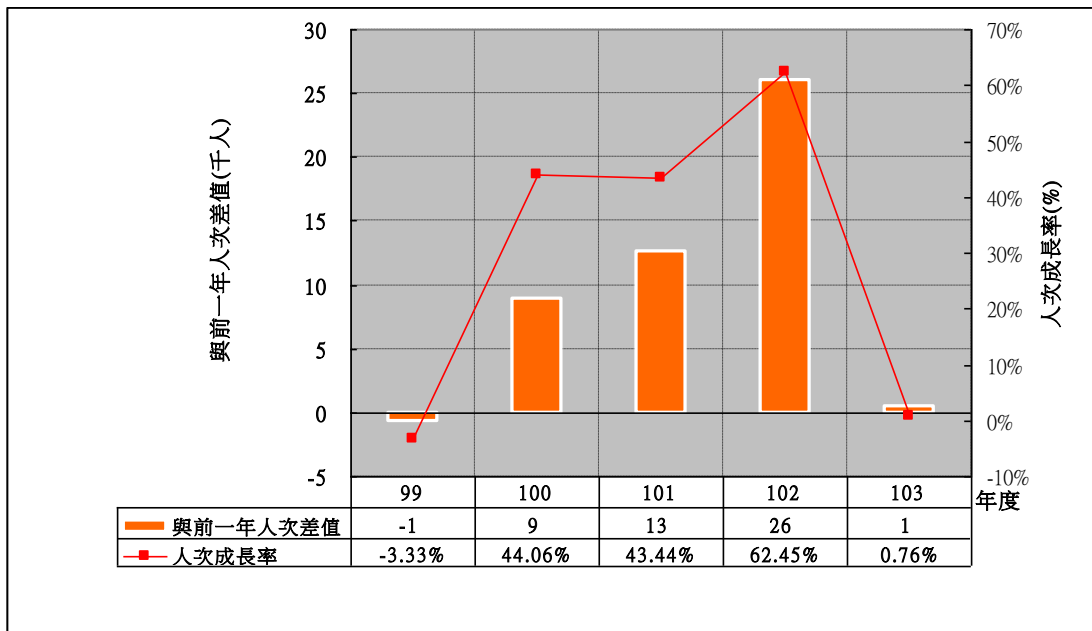

馬祖 主要景點遊客合計人次分析

馬祖 主要景點遊客合計人次與前一年差值分析

馬祖 北竿遊客服務中心 遊客人次分析—遊客人次次高

馬祖 北竿遊客服務中心 遊客人次與前一年差值分析

馬祖 南竿遊客中心 遊客人次分析—遊客人次最高

馬祖 南竿遊客中心 遊客人次與前一年差值分析