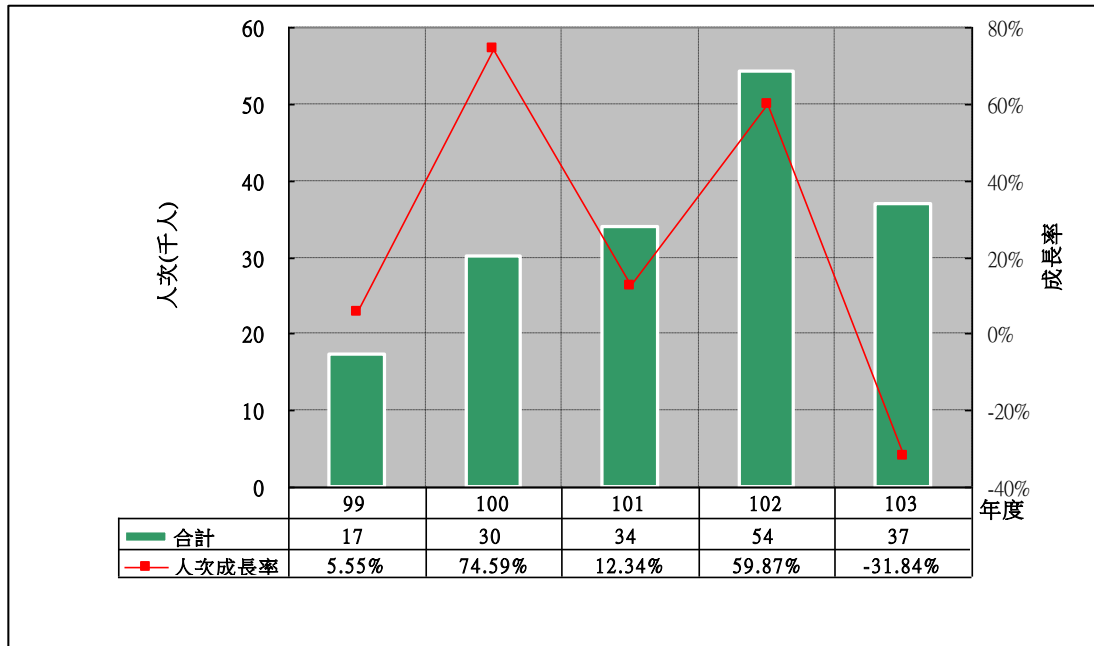

馬祖 主要景點遊客合計人次分析

馬祖 主要景點遊客合計人次與前一年差值分析

馬祖 北竿遊客服務中心 遊客人次分析—遊客人次次高

馬祖 北竿遊客服務中心 遊客人次與前一年差值分析

馬祖 南竿遊客中心 遊客人次分析—遊客人次最高

馬祖 南竿遊客中心 遊客人次與前一年差值分析