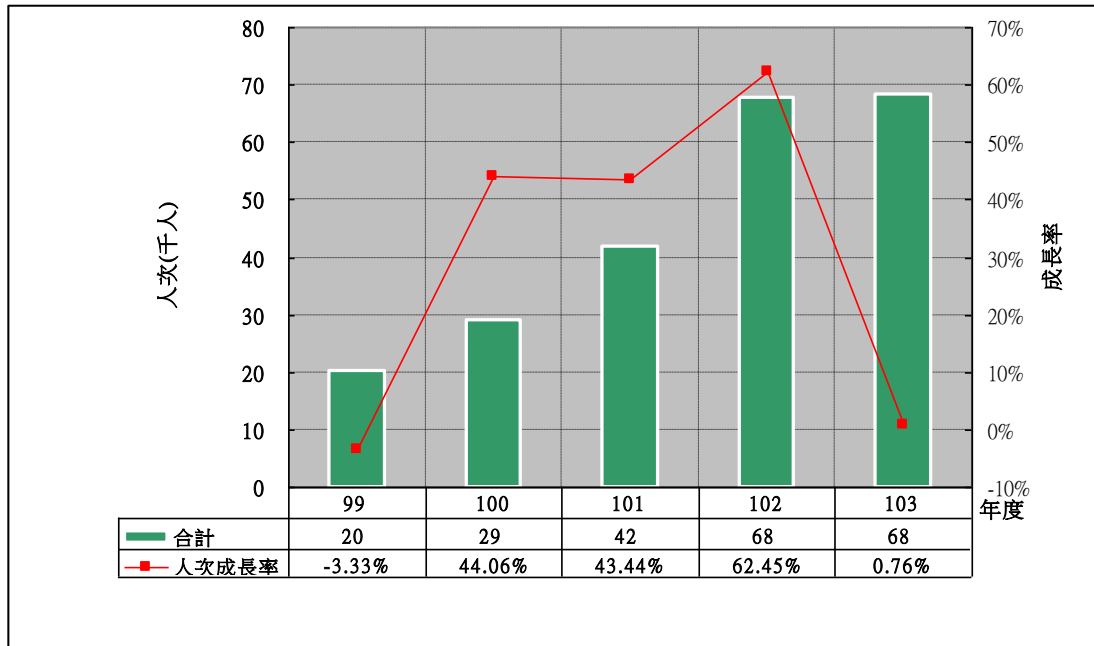

馬祖 主要景點遊客合計人次分析

馬祖 主要景點遊客合計人次與前一年差值分析

馬祖 北竿遊客服務中心 遊客人次分析—遊客人次次高

馬祖 北竿遊客服務中心 遊客人次與前一年差值分析

馬祖 南竿遊客中心 遊客人次分析—遊客人次最高

馬祖 南竿遊客中心 遊客人次與前一年差值分析