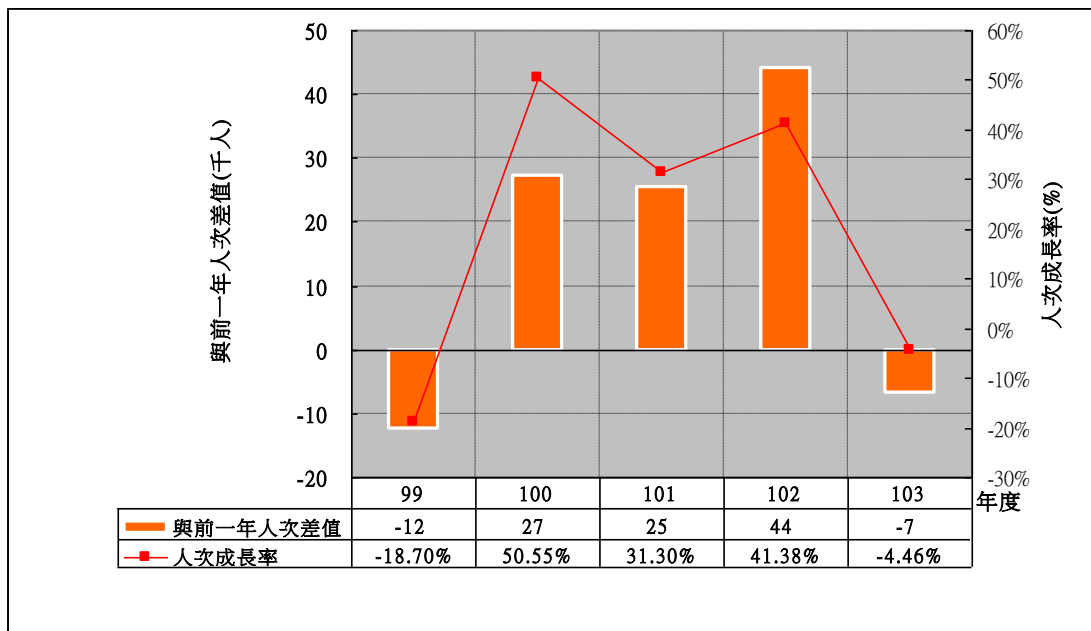

馬祖 主要景點遊客合計人次分析

馬祖 主要景點遊客合計人次與前一年差值分析

馬祖 北竿遊客服務中心 遊客人次分析—遊客人次次高

馬祖 北竿遊客服務中心 遊客人次與前一年差值分析

馬祖 南竿遊客中心 遊客人次分析—遊客人次最高

馬祖 南竿遊客中心 遊客人次與前一年差值分析