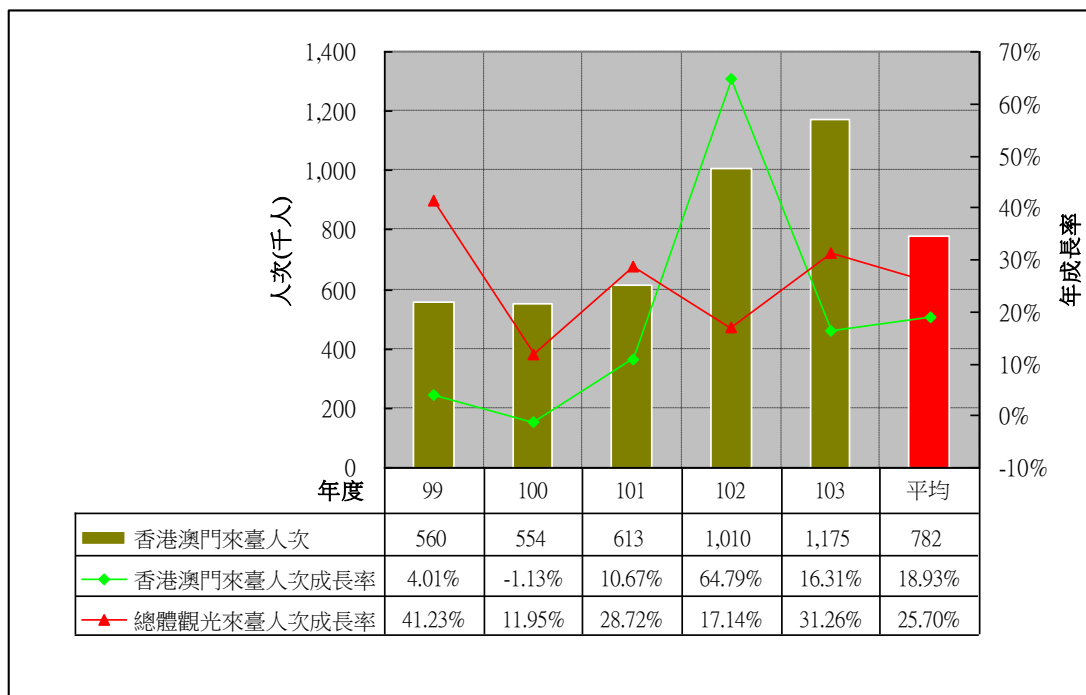

香港澳門 近年**總體**來臺旅客人次分析圖

香港澳門 近年**業務**來臺旅客人次分析圖

香港澳門 近年觀光來臺旅客人次分析圖

香港澳門 近年會議來臺旅客人次分析圖