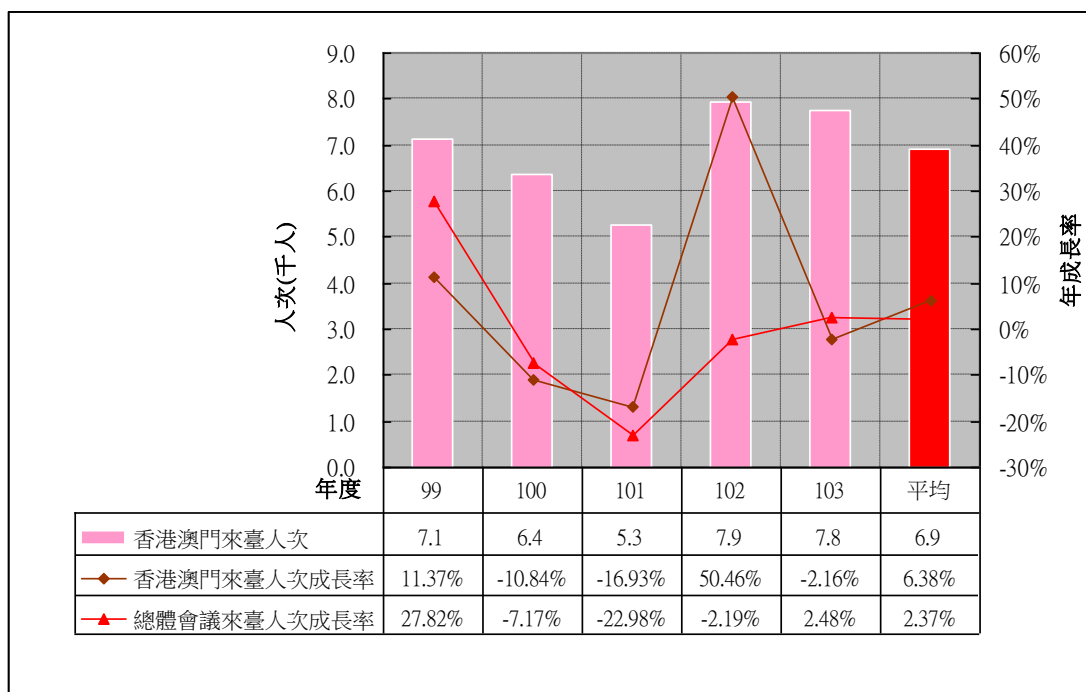

香港澳門 近年**總體**來臺旅客人次分析圖

香港澳門 近年**業務**來臺旅客人次分析圖

香港澳門 近年觀光來臺旅客人次分析圖

香港澳門 近年會議來臺旅客人次分析圖