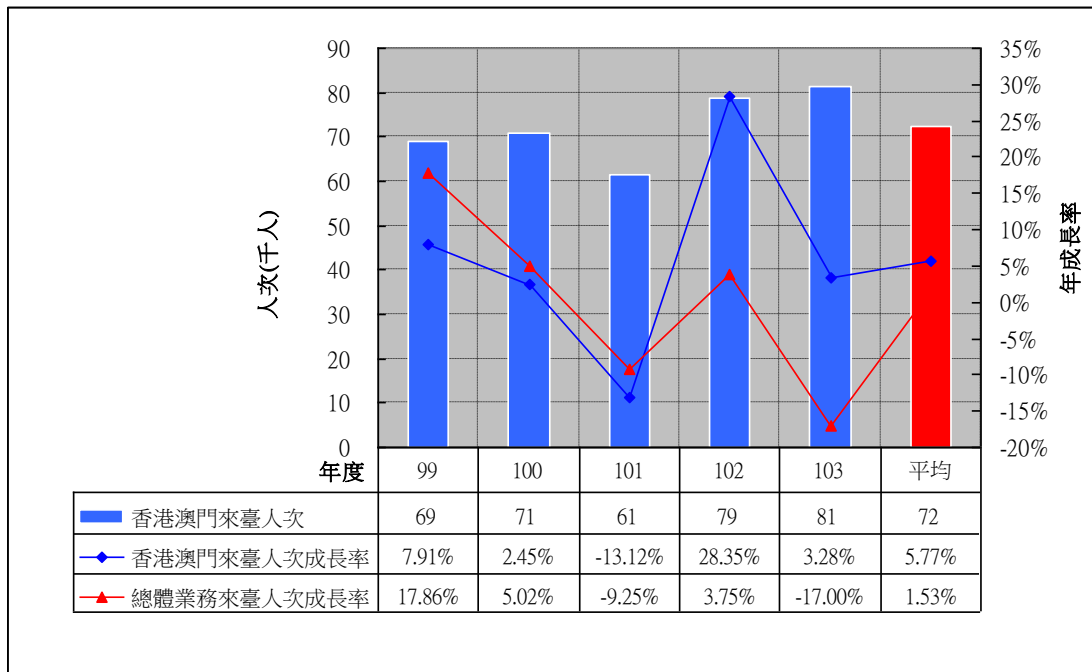

香港澳門 近年**總體**來臺旅客人次分析圖

香港澳門 近年**業務**來臺旅客人次分析圖

香港澳門 近年觀光來臺旅客人次分析圖

香港澳門 近年會議來臺旅客人次分析圖