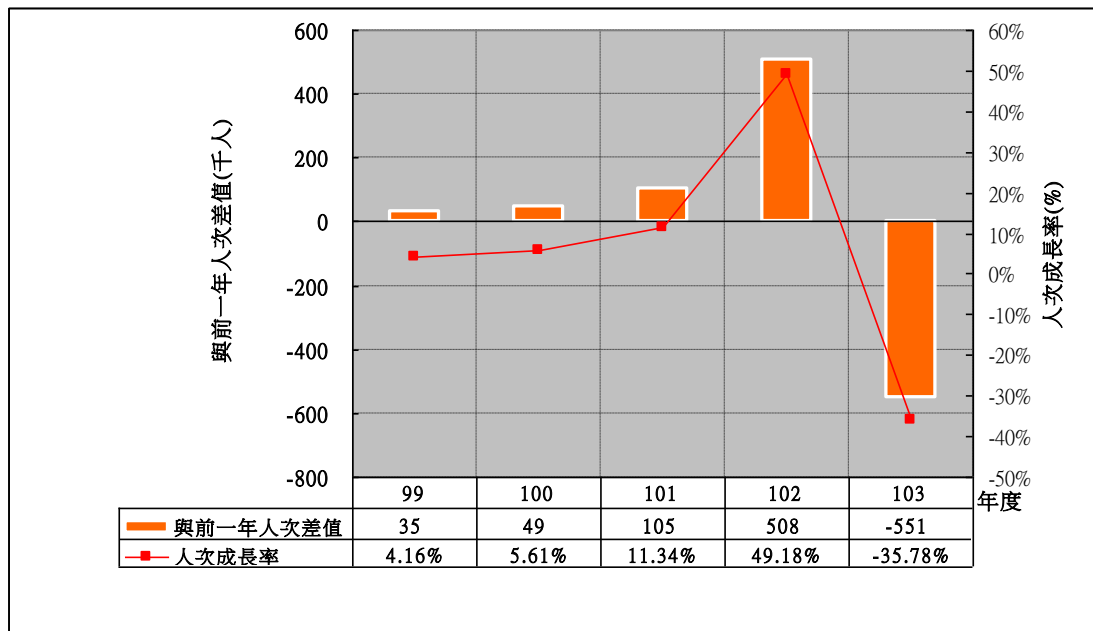

雪霸國家公園 主要景點遊客合計人次分析

雪霸國家公園 主要景點遊客合計人次與前一年差值分析

雪霸國家公園 觀霧遊客中心 遊客人次分析

雪霸國家公園 觀霧遊客中心 遊客人次與前一年差值分析

雪霸國家公園 武陵遊客中心 **遊客人次**分析

雪霸國家公園 武陵遊客中心 **遊客人次與前一年差值**分析

雪霸國家公園 汶水遊客中心 **遊客人次分析**—**遊客人次最高**

雪霸國家公園 汶水遊客中心 **遊客人次與前一年差值分析**