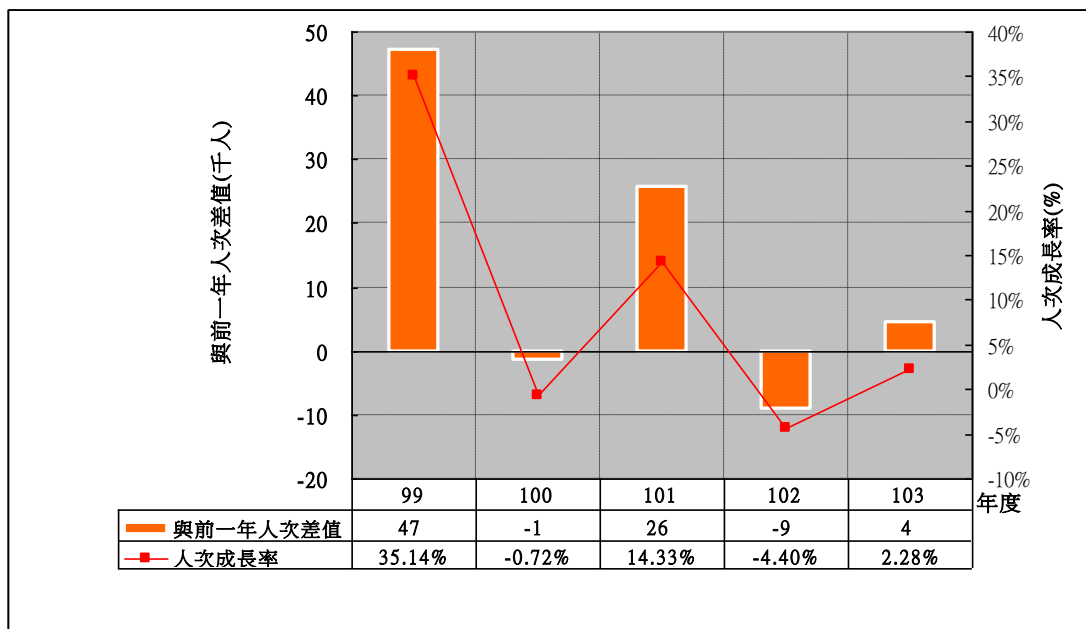

雪霸國家公園 主要景點遊客合計人次分析

雪霸國家公園 主要景點遊客合計人次與前一年差值分析

雪霸國家公園 觀霧遊客中心 遊客人次分析

雪霸國家公園 觀霧遊客中心 遊客人次與前一年差值分析

雪霸國家公園 武陵遊客中心 **遊客人次**分析

雪霸國家公園 武陵遊客中心 **遊客人次與前一年差值**分析

雪霸國家公園 汶水遊客中心 **遊客人次分析**—**遊客人次最高**

雪霸國家公園 汶水遊客中心 **遊客人次與前一年差值分析**