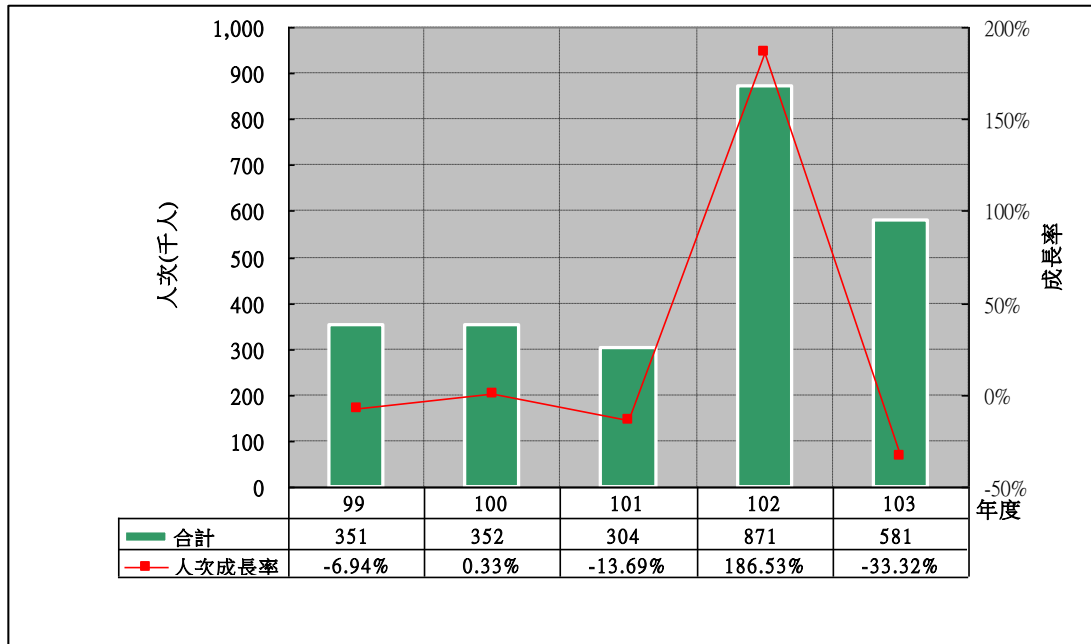

雪霸國家公園 主要景點遊客合計人次分析

雪霸國家公園 主要景點遊客合計人次與前一年差值分析

雪霸國家公園 觀霧遊客中心 遊客人次分析

雪霸國家公園 觀霧遊客中心 遊客人次與前一年差值分析

雪霸國家公園 武陵遊客中心 **遊客人次**分析

雪霸國家公園 武陵遊客中心 **遊客人次與前一年差值**分析

雪霸國家公園 汶水遊客中心 **遊客人次分析**—**遊客人次最高**

雪霸國家公園 汶水遊客中心 **遊客人次與前一年差值分析**