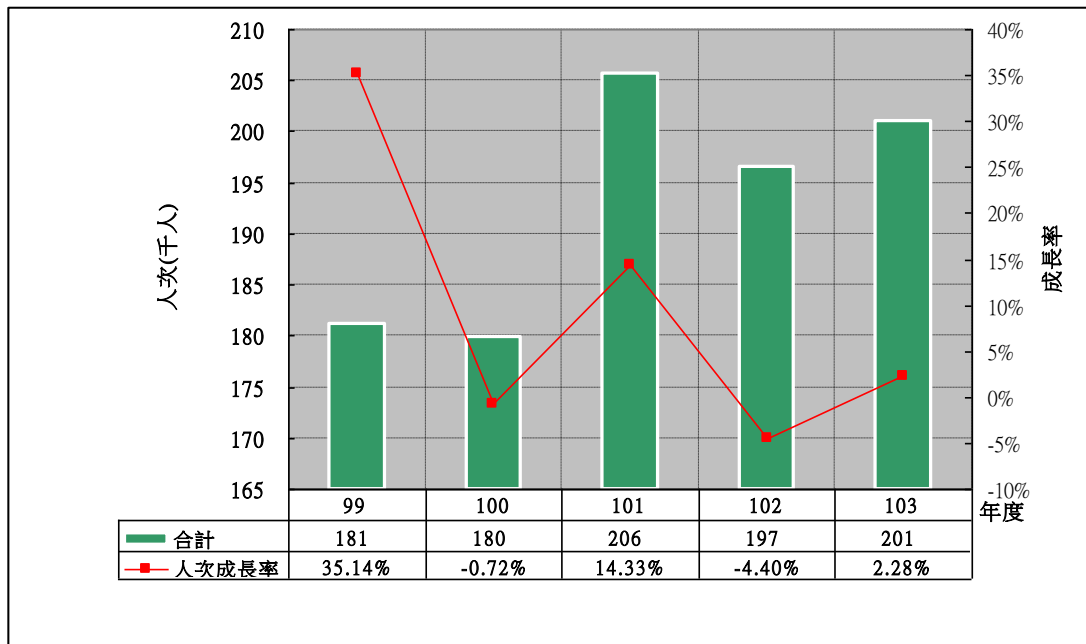

雪霸國家公園 主要景點遊客合計人次分析

雪霸國家公園 主要景點遊客合計人次與前一年差值分析

雪霸國家公園 觀霧遊客中心 遊客人次分析

雪霸國家公園 觀霧遊客中心 遊客人次與前一年差值分析

雪霸國家公園 武陵遊客中心 **遊客人次**分析

雪霸國家公園 武陵遊客中心 **遊客人次與前一年差值**分析

雪霸國家公園 汶水遊客中心 **遊客人次分析**—**遊客人次最高**

雪霸國家公園 汶水遊客中心 **遊客人次與前一年差值分析**