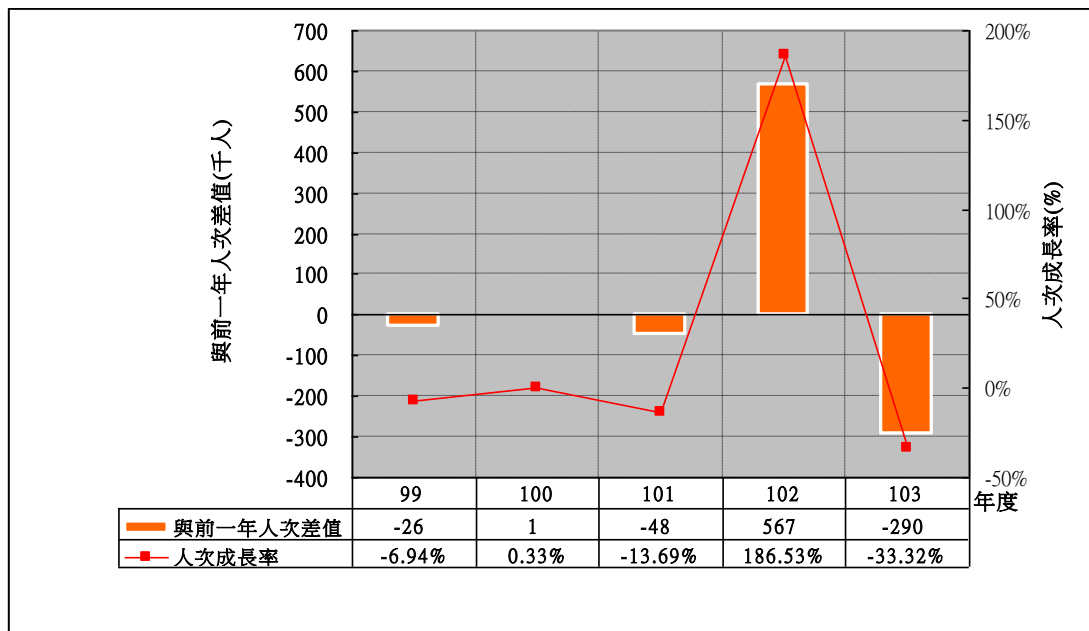

雪霸國家公園 主要景點遊客合計人次分析

雪霸國家公園 主要景點遊客合計人次與前一年差值分析

雪霸國家公園 觀霧遊客中心 遊客人次分析

雪霸國家公園 觀霧遊客中心 遊客人次與前一年差值分析

雪霸國家公園 武陵遊客中心 **遊客人次**分析

雪霸國家公園 武陵遊客中心 **遊客人次與前一年差值**分析

雪霸國家公園 汶水遊客中心 **遊客人次分析**—**遊客人次最高**

雪霸國家公園 汶水遊客中心 **遊客人次與前一年差值分析**