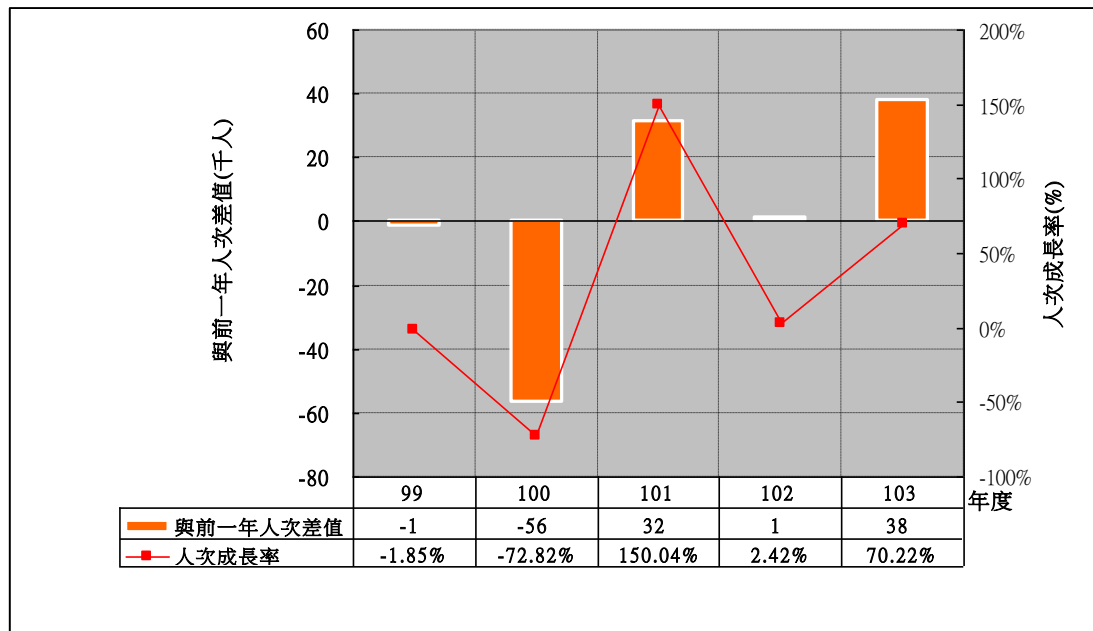

雪霸國家公園 主要景點遊客合計人次分析

雪霸國家公園 主要景點遊客合計人次與前一年差值分析

雪霸國家公園 觀霧遊客中心 遊客人次分析

雪霸國家公園 觀霧遊客中心 遊客人次與前一年差值分析

雪霸國家公園 武陵遊客中心 **遊客人次**分析

雪霸國家公園 武陵遊客中心 **遊客人次與前一年差值**分析

雪霸國家公園 汶水遊客中心 **遊客人次分析**—**遊客人次最高**

雪霸國家公園 汶水遊客中心 **遊客人次與前一年差值分析**