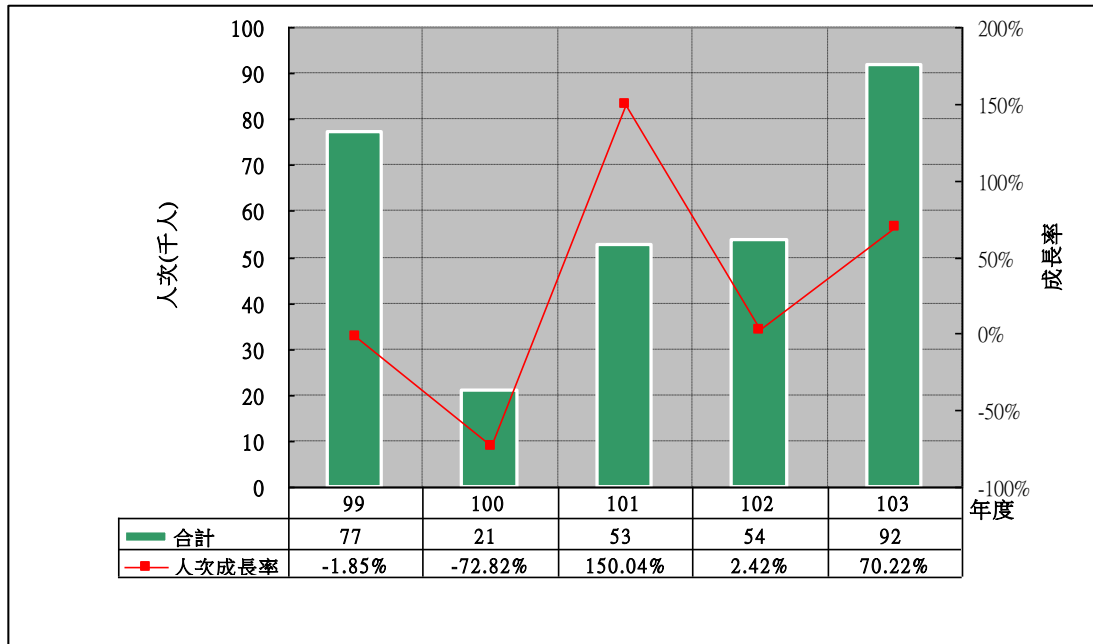

雪霸國家公園 主要景點遊客合計人次分析

雪霸國家公園 主要景點遊客合計人次與前一年差值分析

雪霸國家公園 觀霧遊客中心 遊客人次分析

雪霸國家公園 觀霧遊客中心 遊客人次與前一年差值分析

雪霸國家公園 武陵遊客中心 **遊客人次**分析

雪霸國家公園 武陵遊客中心 **遊客人次與前一年差值**分析

雪霸國家公園 汶水遊客中心 **遊客人次分析**—**遊客人次最高**

雪霸國家公園 汶水遊客中心 **遊客人次與前一年差值分析**