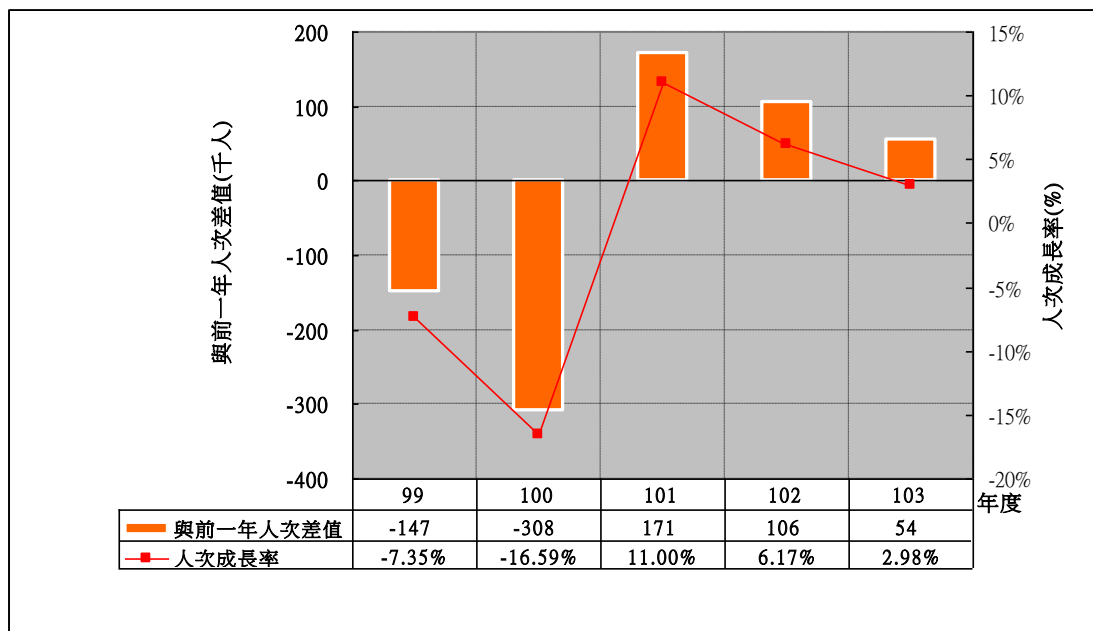

陽明山國家公園 主要景點遊客合計人次分析

陽明山國家公園 主要景點遊客合計人次與前一年差值分析

陽明山國家公園 龍鳳谷遊憩區遊客人次分析

陽明山國家公園 龍鳳谷遊憩區遊客人次與前一年差值分析

陽明山國家公園 大屯遊憩區遊客人次分析

陽明山國家公園 大屯遊憩區遊客人次與前一年差值分析

陽明山國家公園 陽明公園遊客人次分析—遊客人次最高

陽明山國家公園 陽明公園遊客人次與前一年差值分析