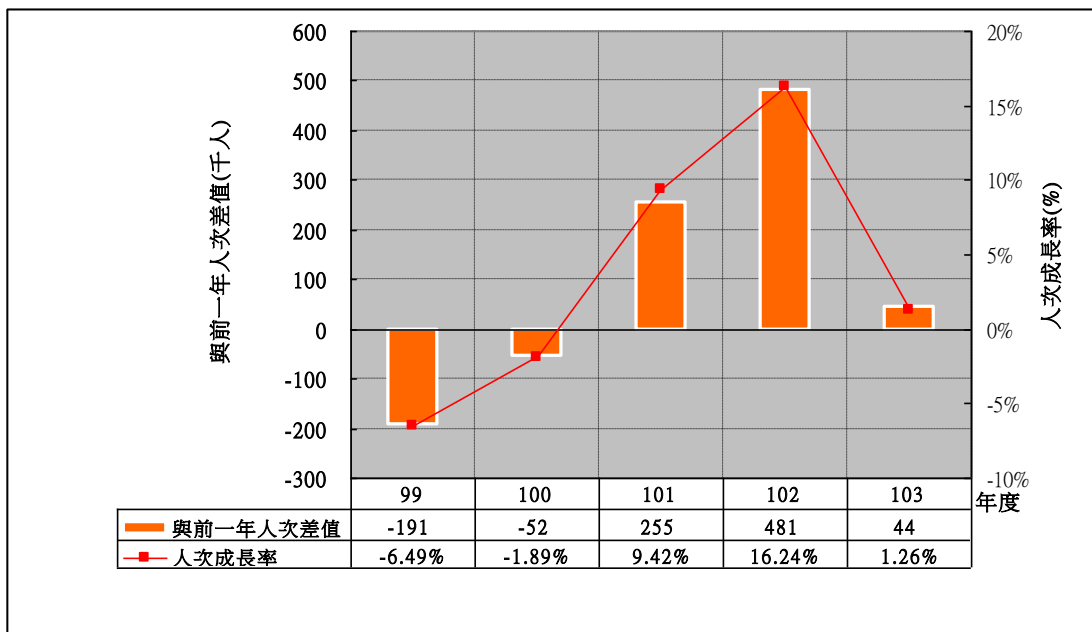

陽明山國家公園 主要景點遊客合計人次分析

陽明山國家公園 主要景點遊客合計人次與前一年差值分析

陽明山國家公園 龍鳳谷遊憩區遊客人次分析

陽明山國家公園 龍鳳谷遊憩區遊客人次與前一年差值分析

陽明山國家公園 大屯遊憩區遊客人次分析

陽明山國家公園 大屯遊憩區遊客人次與前一年差值分析

陽明山國家公園 陽明公園遊客人次分析—遊客人次最高

陽明山國家公園 陽明公園遊客人次與前一年差值分析