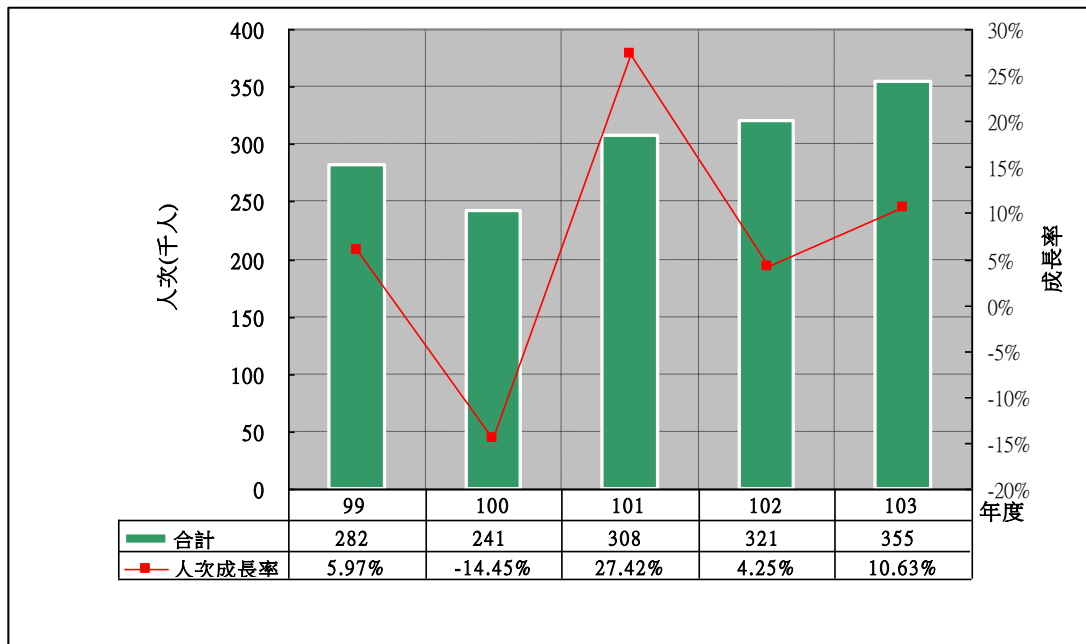

陽明山國家公園 主要景點遊客合計人次分析

陽明山國家公園 主要景點遊客合計人次與前一年差值分析

陽明山國家公園 龍鳳谷遊憩區遊客人次分析

陽明山國家公園 龍鳳谷遊憩區遊客人次與前一年差值分析

陽明山國家公園 大屯遊憩區遊客人次分析

陽明山國家公園 大屯遊憩區遊客人次與前一年差值分析

陽明山國家公園 陽明公園遊客人次分析—遊客人次最高

陽明山國家公園 陽明公園遊客人次與前一年差值分析