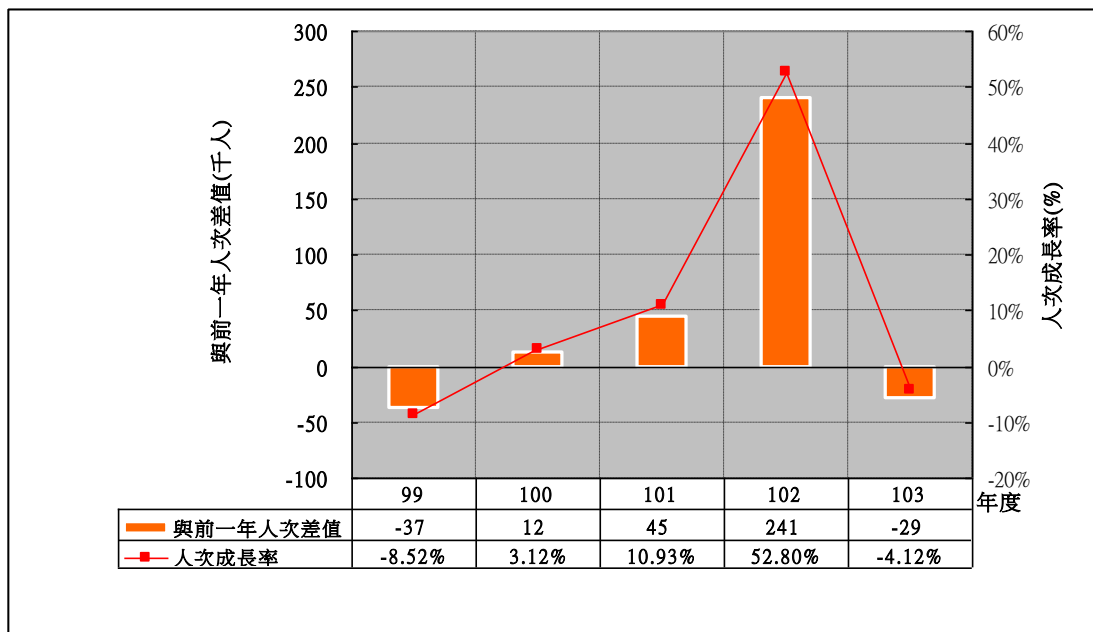

陽明山國家公園 主要景點遊客合計人次分析

陽明山國家公園 主要景點遊客合計人次與前一年差值分析

陽明山國家公園 龍鳳谷遊憩區遊客人次分析

陽明山國家公園 龍鳳谷遊憩區遊客人次與前一年差值分析

陽明山國家公園 大屯遊憩區遊客人次分析

陽明山國家公園 大屯遊憩區遊客人次與前一年差值分析

陽明山國家公園 陽明公園遊客人次分析—遊客人次最高

陽明山國家公園 陽明公園遊客人次與前一年差值分析