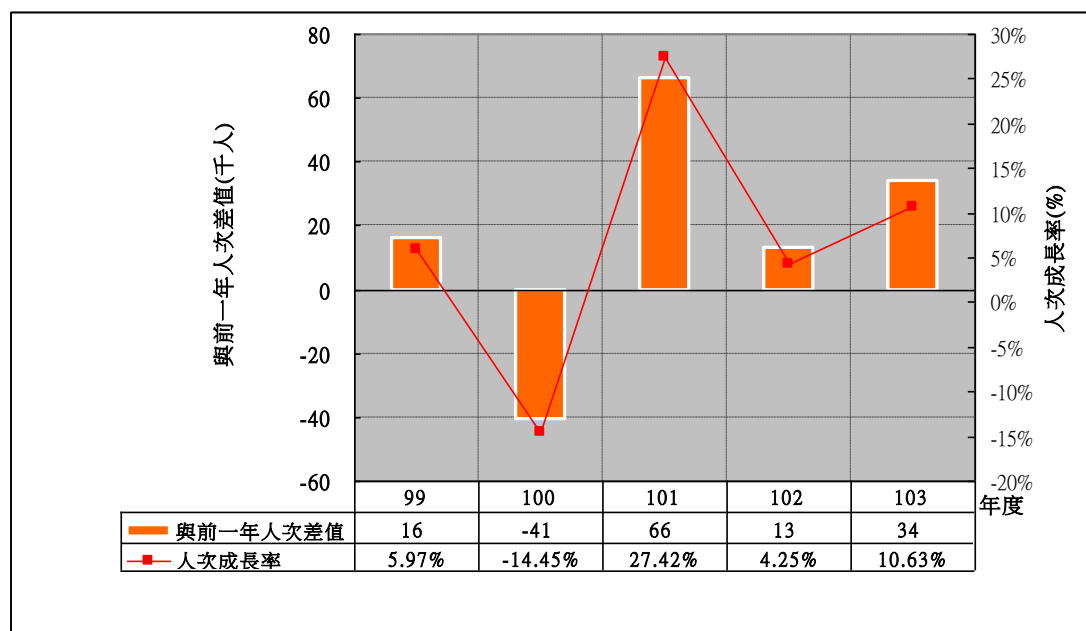

陽明山國家公園 主要景點遊客合計人次分析

陽明山國家公園 主要景點遊客合計人次與前一年差值分析

陽明山國家公園 龍鳳谷遊憩區遊客人次分析

陽明山國家公園 龍鳳谷遊憩區遊客人次與前一年差值分析

陽明山國家公園 大屯遊憩區遊客人次分析

陽明山國家公園 大屯遊憩區遊客人次與前一年差值分析

陽明山國家公園 陽明公園遊客人次分析—遊客人次最高

陽明山國家公園 陽明公園遊客人次與前一年差值分析