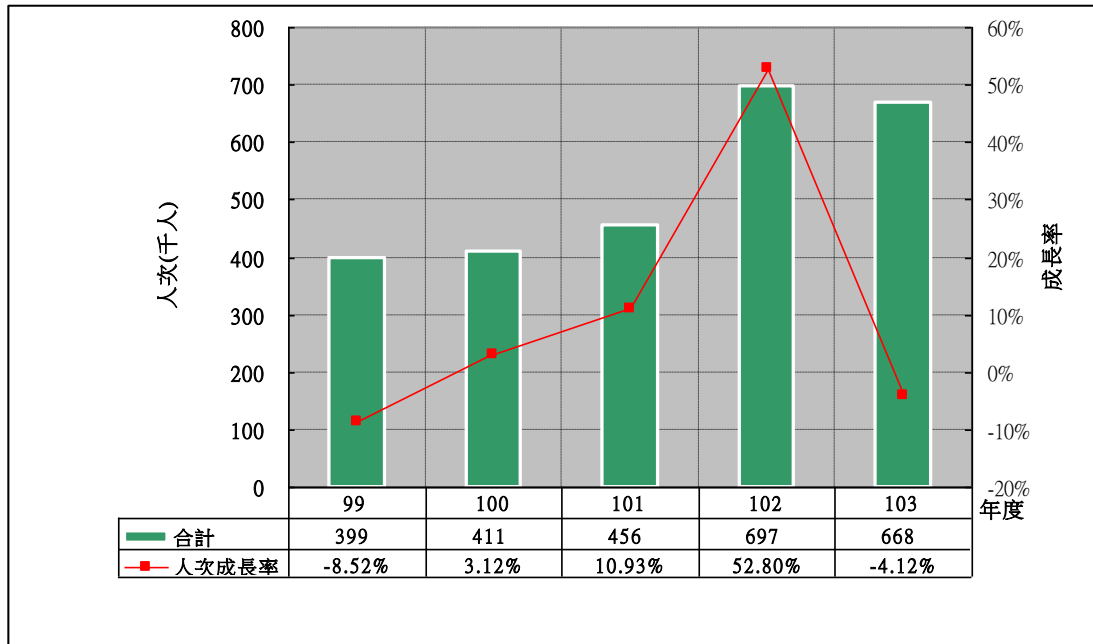

陽明山國家公園 主要景點遊客合計人次分析

陽明山國家公園 主要景點遊客合計人次與前一年差值分析

陽明山國家公園 龍鳳谷遊憩區遊客人次分析

陽明山國家公園 龍鳳谷遊憩區遊客人次與前一年差值分析

陽明山國家公園 大屯遊憩區遊客人次分析

陽明山國家公園 大屯遊憩區遊客人次與前一年差值分析

陽明山國家公園 陽明公園遊客人次分析—遊客人次最高

陽明山國家公園 陽明公園遊客人次與前一年差值分析