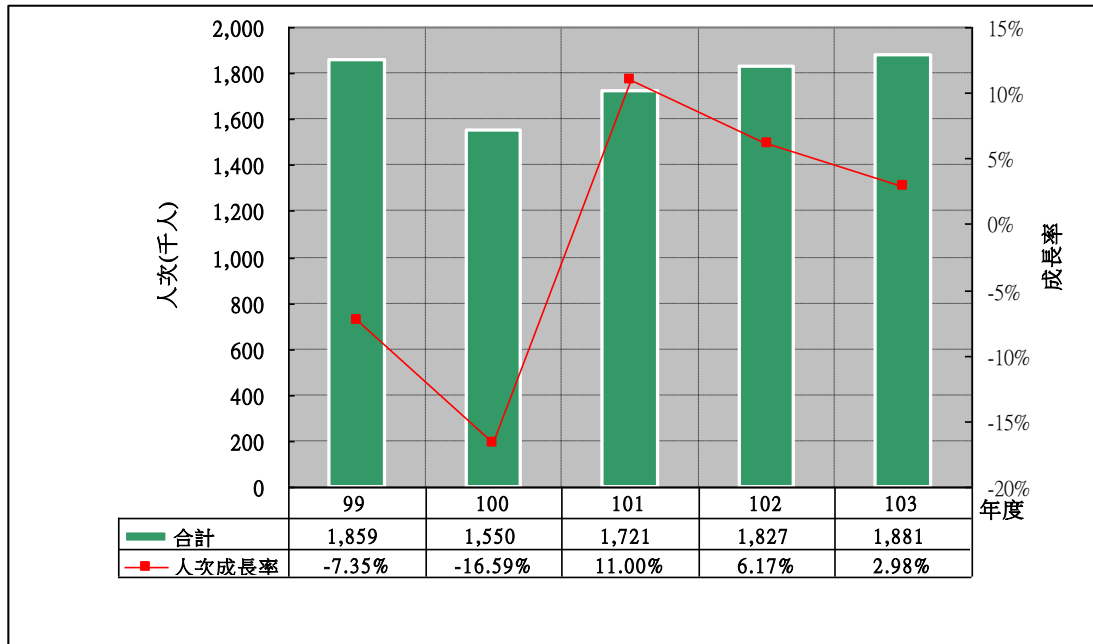

陽明山國家公園 主要景點遊客合計人次分析

陽明山國家公園 主要景點遊客合計人次與前一年差值分析

陽明山國家公園 龍鳳谷遊憩區遊客人次分析

陽明山國家公園 龍鳳谷遊憩區遊客人次與前一年差值分析

陽明山國家公園 大屯遊憩區遊客人次分析

陽明山國家公園 大屯遊憩區遊客人次與前一年差值分析

陽明山國家公園 陽明公園遊客人次分析—遊客人次最高

陽明山國家公園 陽明公園遊客人次與前一年差值分析