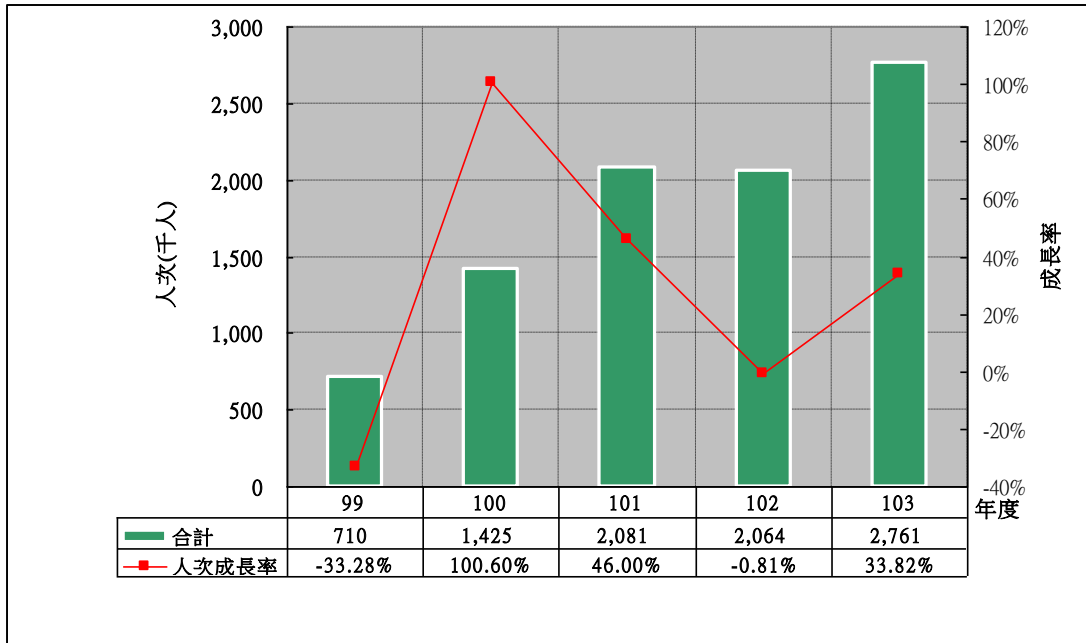

阿里山 主要景點遊客合計人次分析

阿里山 主要景點遊客合計人次與前一年差值分析

阿里山 圓潭自然生態園區遊客人次分析

阿里山 圓潭自然生態園區遊客人次與前一年差值分析

阿里山 阿里山森林遊樂區遊客人次分析－遊客人次最高

阿里山 阿里山森林遊樂區遊客人次與前一年差值分析