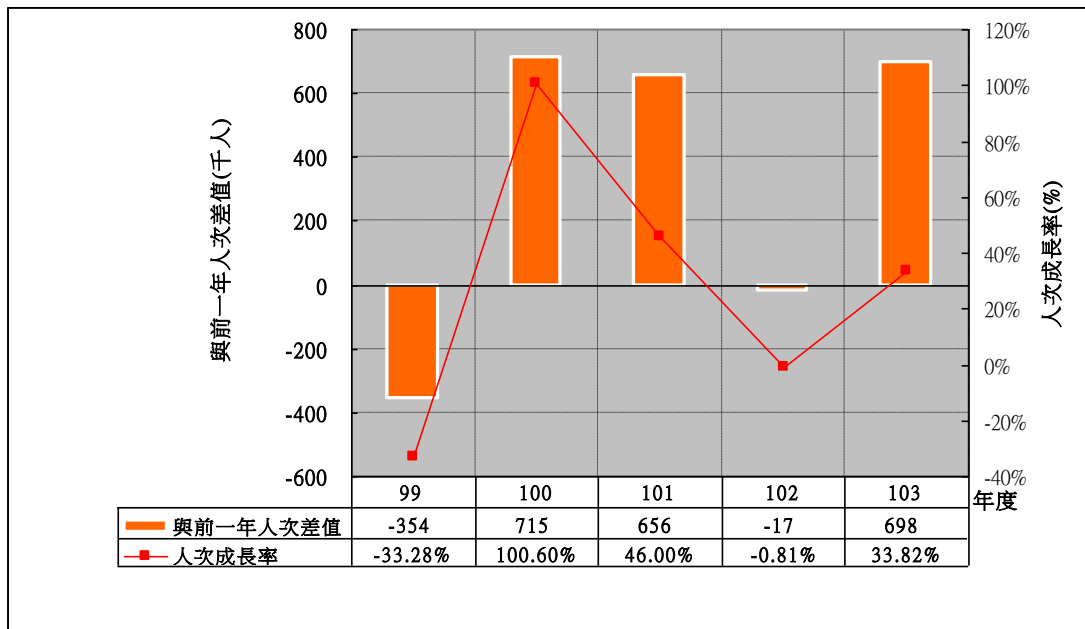

阿里山 主要景點遊客合計人次分析

阿里山 主要景點遊客合計人次與前一年差值分析

阿里山 圓潭自然生態園區遊客人次分析

阿里山 圓潭自然生態園區遊客人次與前一年差值分析

阿里山 阿里山森林遊樂區遊客人次分析－遊客人次最高

阿里山 阿里山森林遊樂區遊客人次與前一年差值分析