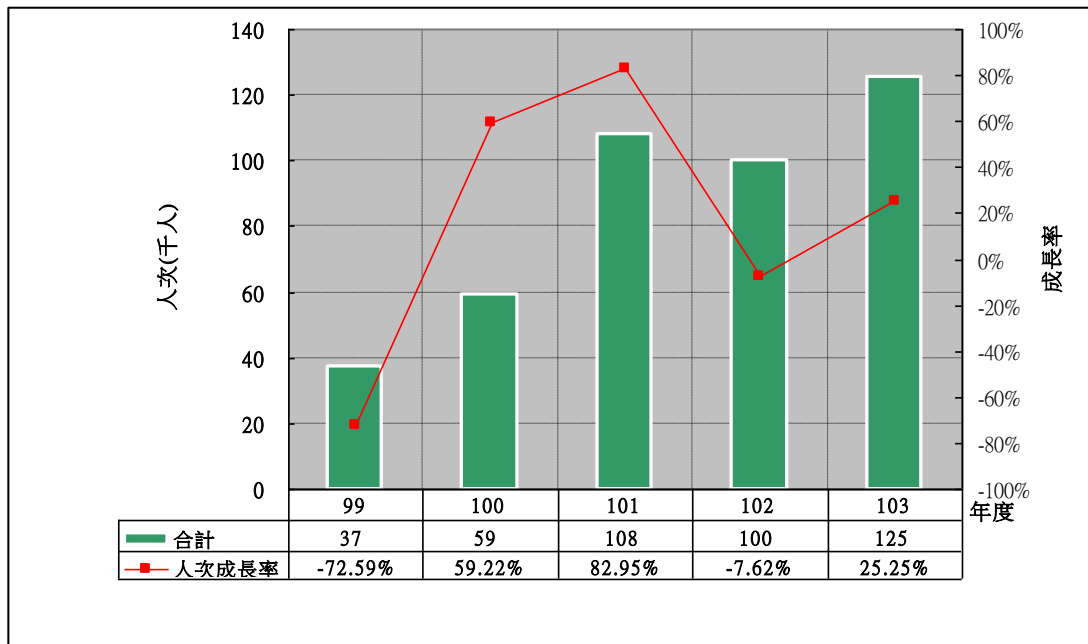

阿里山 主要景點遊客合計人次分析

阿里山 主要景點遊客合計人次與前一年差值分析

阿里山 圓潭自然生態園區遊客人次分析

阿里山 圓潭自然生態園區遊客人次與前一年差值分析

阿里山 阿里山森林遊樂區遊客人次分析－遊客人次最高

阿里山 阿里山森林遊樂區遊客人次與前一年差值分析