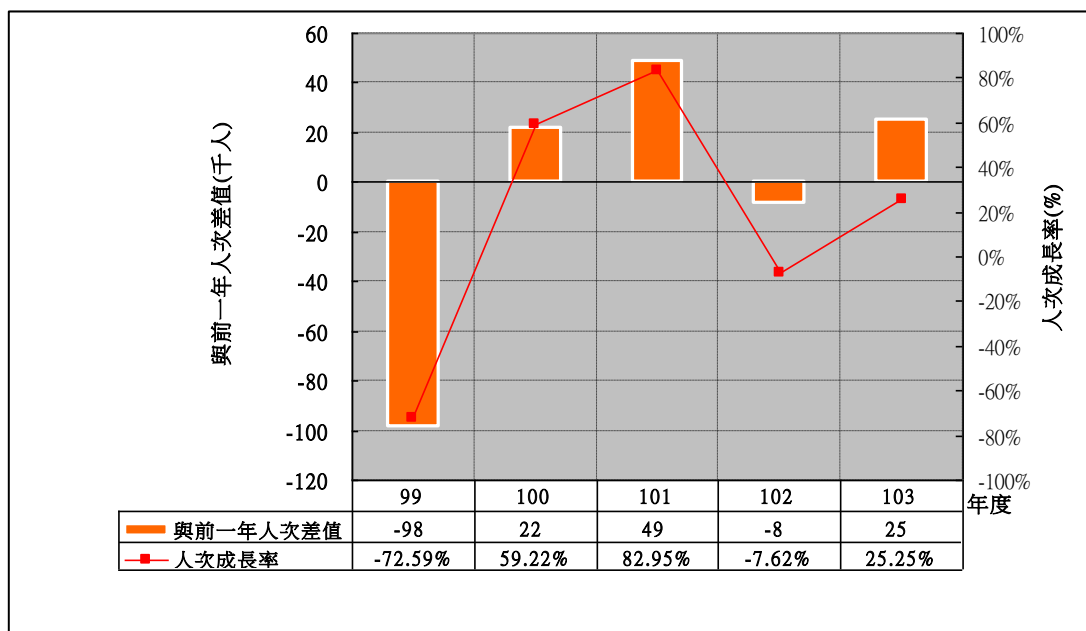

阿里山 主要景點遊客合計人次分析

阿里山 主要景點遊客合計人次與前一年差值分析

阿里山 圓潭自然生態園區遊客人次分析

阿里山 圓潭自然生態園區遊客人次與前一年差值分析

阿里山 阿里山森林遊樂區遊客人次分析－遊客人次最高

阿里山 阿里山森林遊樂區遊客人次與前一年差值分析