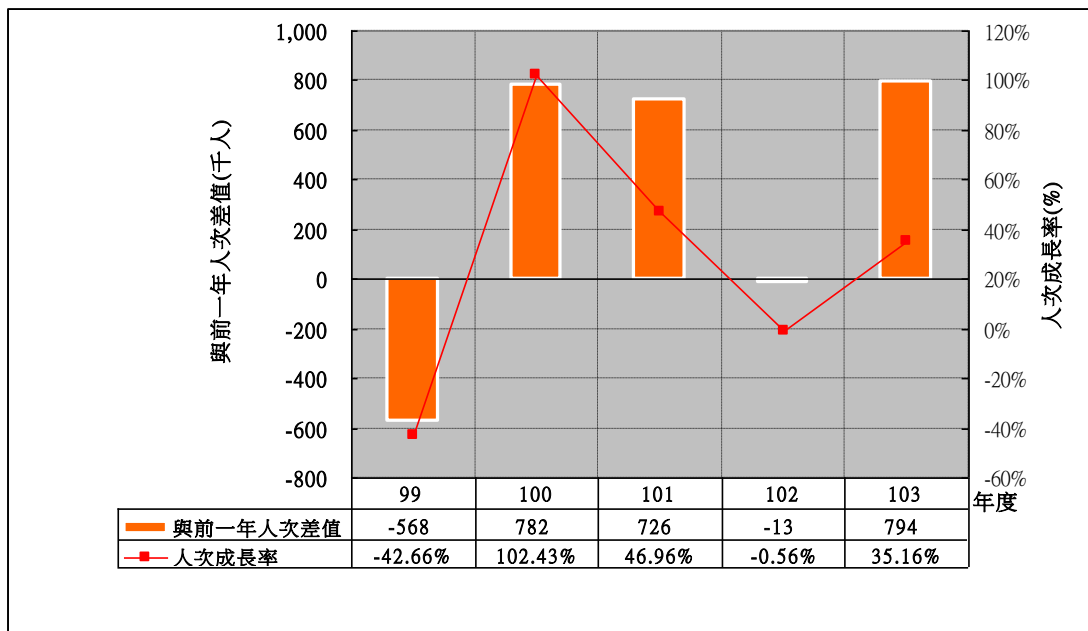

阿里山 主要景點遊客合計人次分析

阿里山 主要景點遊客合計人次與前一年差值分析

阿里山 圓潭自然生態園區遊客人次分析

阿里山 圓潭自然生態園區遊客人次與前一年差值分析

阿里山 阿里山森林遊樂區遊客人次分析－遊客人次最高

阿里山 阿里山森林遊樂區遊客人次與前一年差值分析