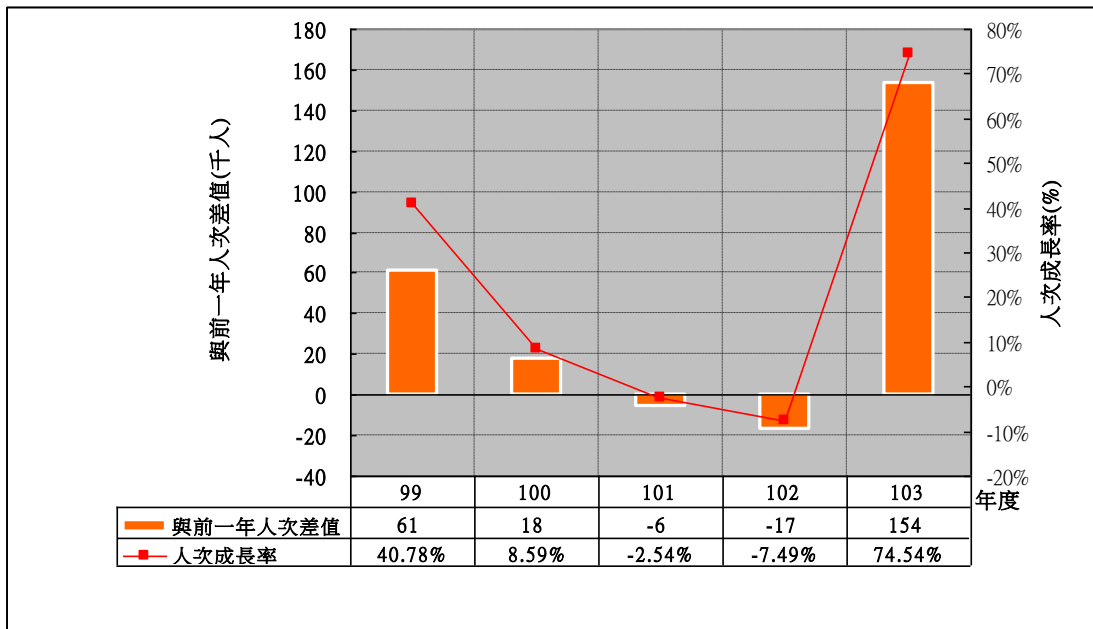

西拉雅 主要景點遊客合計人次分析

西拉雅 主要景點遊客合計人次與前一年差值分析

西拉雅 尖山埤江南渡假村 遊客人次分析

西拉雅 尖山埤江南渡假村 遊客人次與前一年差值分析

西拉雅 走馬瀨農場遊客人次分析—遊客人次最高

西拉雅 走馬瀨農場遊客人次與前一年差值分析