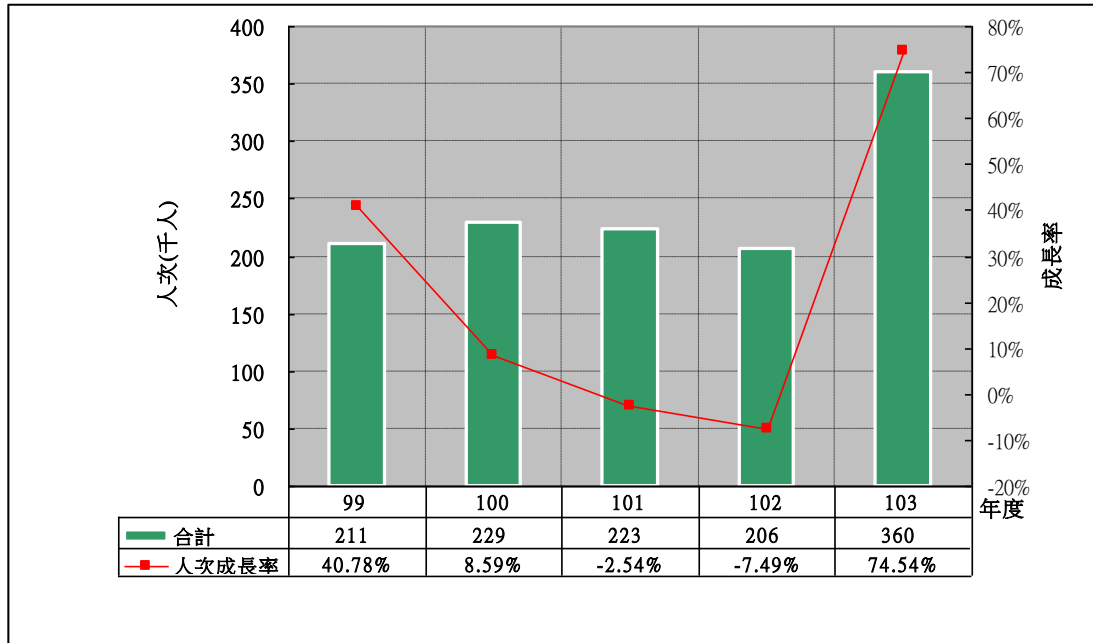

西拉雅 主要景點遊客合計人次分析

西拉雅 主要景點遊客合計人次與前一年差值分析

西拉雅 尖山埤江南渡假村 遊客人次分析

西拉雅 尖山埤江南渡假村 遊客人次與前一年差值分析

西拉雅 走馬瀨農場遊客人次分析—遊客人次最高

西拉雅 走馬瀨農場遊客人次與前一年差值分析