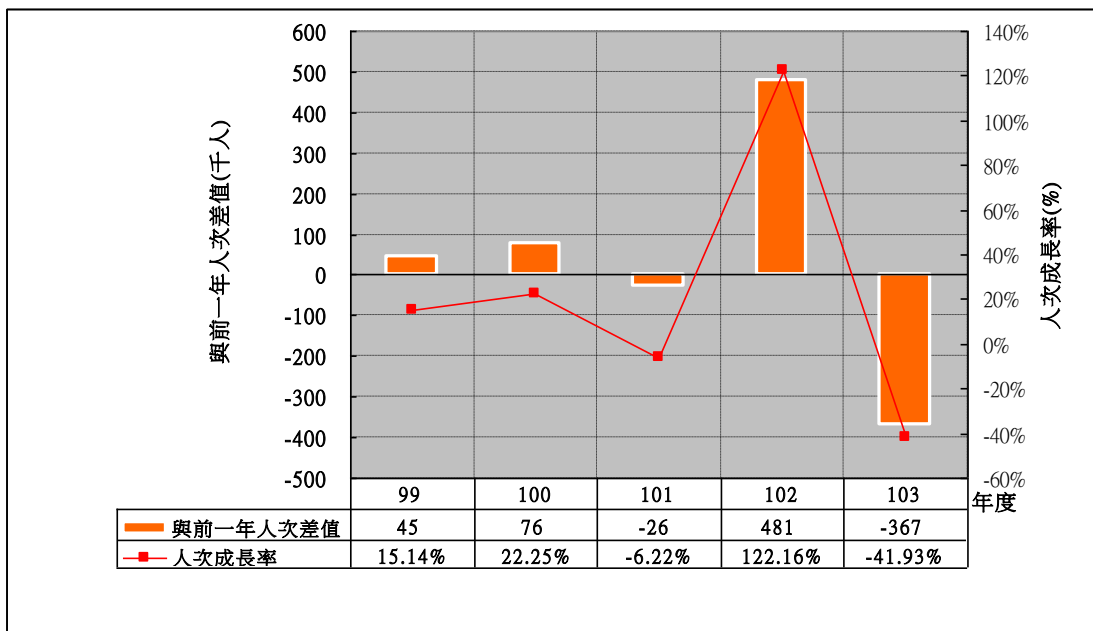

西拉雅 主要景點遊客合計人次分析

西拉雅 主要景點遊客合計人次與前一年差值分析

西拉雅 尖山埤江南渡假村 遊客人次分析

西拉雅 尖山埤江南渡假村 遊客人次與前一年差值分析

西拉雅 走馬瀨農場遊客人次分析—遊客人次最高

西拉雅 走馬瀨農場遊客人次與前一年差值分析