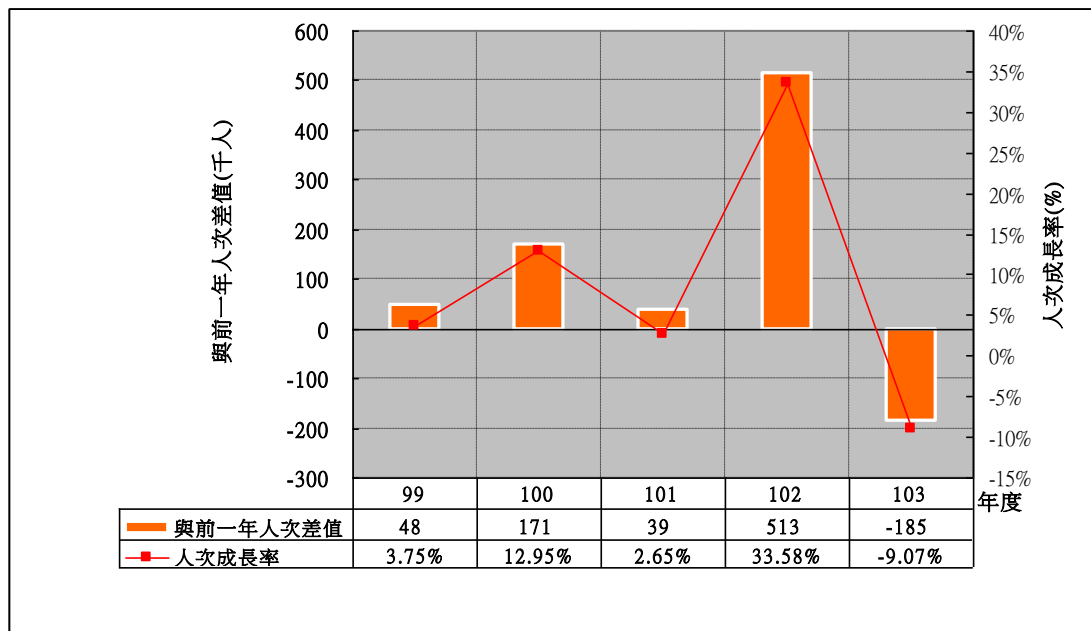

西拉雅 主要景點遊客合計人次分析

西拉雅 主要景點遊客合計人次與前一年差值分析

西拉雅 尖山埤江南渡假村 遊客人次分析

西拉雅 尖山埤江南渡假村 遊客人次與前一年差值分析

西拉雅 走馬瀨農場遊客人次分析—遊客人次最高

西拉雅 走馬瀨農場遊客人次與前一年差值分析