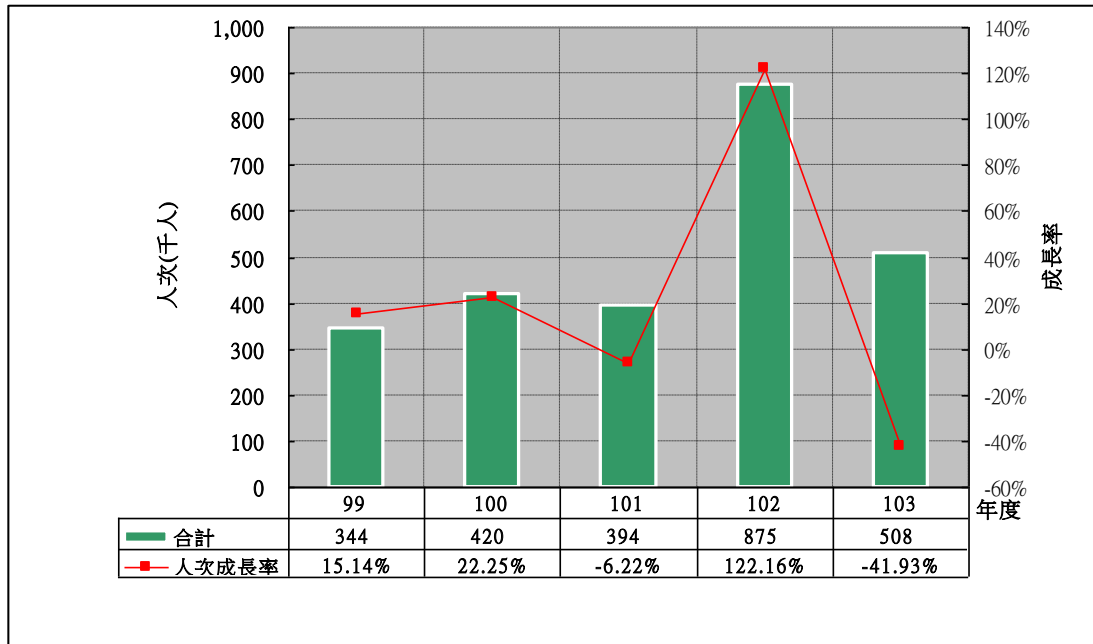

西拉雅 主要景點遊客合計人次分析

西拉雅 主要景點遊客合計人次與前一年差值分析

西拉雅 尖山埤江南渡假村 遊客人次分析

西拉雅 尖山埤江南渡假村 遊客人次與前一年差值分析

西拉雅 走馬瀨農場遊客人次分析—遊客人次最高

西拉雅 走馬瀨農場遊客人次與前一年差值分析