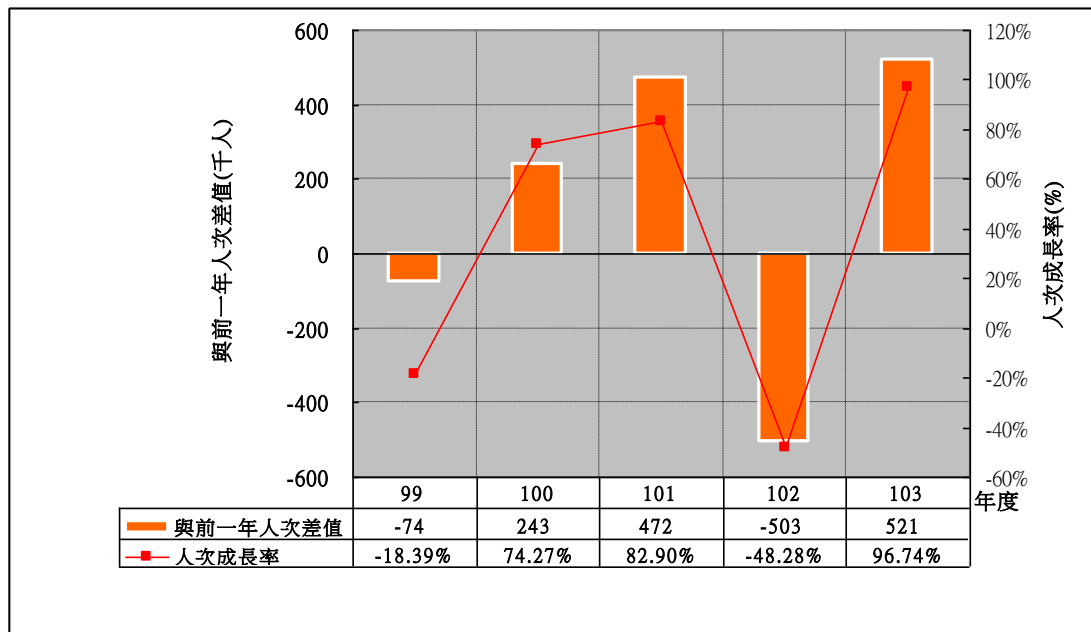

花東縱谷 主要景點遊客合計人次分析

花東縱谷 主要景點遊客合計人次與前一年差值分析

花東縱谷 主要景點遊客合計人次分析—花蓮縣區域景點

花東縱谷 主要景點遊客合計人次與前一年差值分析—花蓮縣區域景點

花東縱谷 主要景點遊客合計人次分析—台東縣區域景點

花東縱谷 主要景點遊客合計人次與前一年差值分析—台東縣區域景點

花東縱谷 鹿野高臺遊客人次分析—遊客人次次高

花東縱谷 鹿野高臺遊客人次與前一年差值分析

花東縱谷 鯉魚潭風景特定區遊客人次分析—遊客人次最高

花東縱谷 鯉魚潭風景特定區遊客人次與前一年差值分析