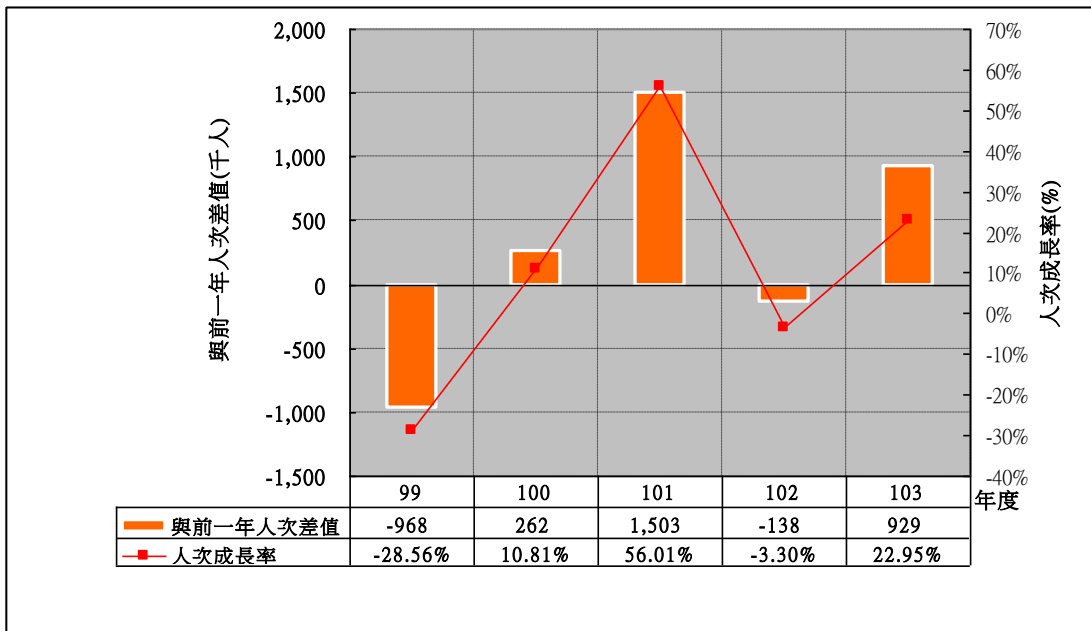

花東縱谷 主要景點遊客合計人次分析

花東縱谷 主要景點遊客合計人次與前一年差值分析

花東縱谷 主要景點遊客合計人次分析—花蓮縣區域景點

花東縱谷 主要景點遊客合計人次與前一年差值分析—花蓮縣區域景點

花東縱谷 主要景點遊客合計人次分析—台東縣區域景點

花東縱谷 主要景點遊客合計人次與前一年差值分析—台東縣區域景點

花東縱谷 鹿野高臺遊客人次分析—遊客人次次高

花東縱谷 鹿野高臺遊客人次與前一年差值分析

花東縱谷 鯉魚潭風景特定區遊客人次分析—遊客人次最高

花東縱谷 鯉魚潭風景特定區遊客人次與前一年差值分析