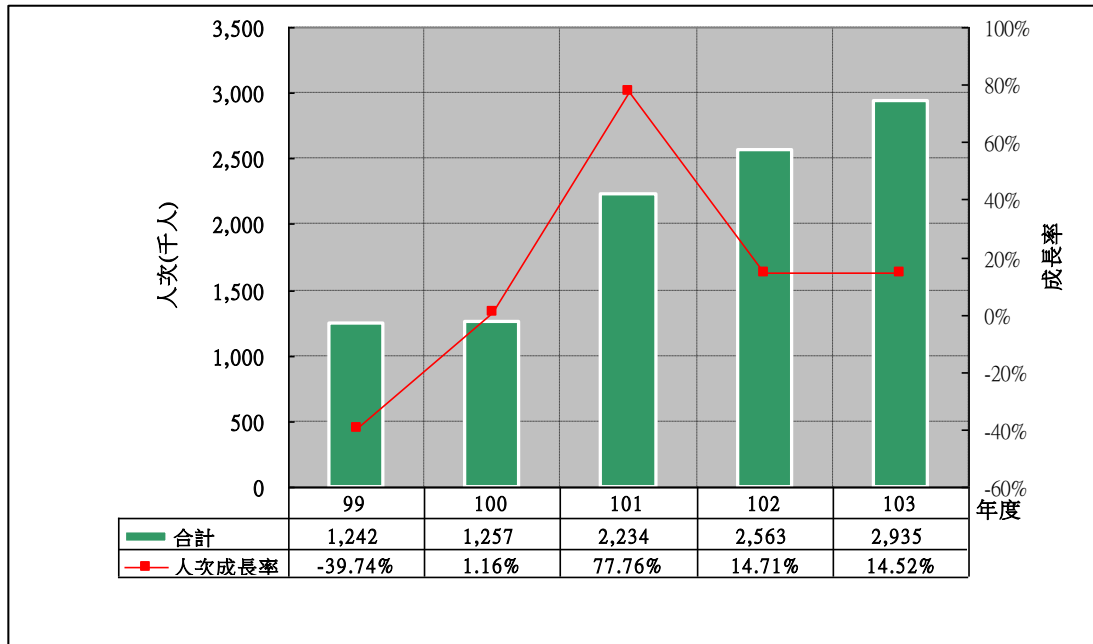

花東縱谷 主要景點遊客合計人次分析

花東縱谷 主要景點遊客合計人次與前一年差值分析

花東縱谷 主要景點遊客合計人次分析—花蓮縣區域景點

花東縱谷 主要景點遊客合計人次與前一年差值分析—花蓮縣區域景點

花東縱谷 主要景點遊客合計人次分析—台東縣區域景點

花東縱谷 主要景點遊客合計人次與前一年差值分析—台東縣區域景點

花東縱谷 鹿野高臺遊客人次分析—遊客人次次高

花東縱谷 鹿野高臺遊客人次與前一年差值分析

花東縱谷 鯉魚潭風景特定區遊客人次分析—遊客人次最高

花東縱谷 鯉魚潭風景特定區遊客人次與前一年差值分析