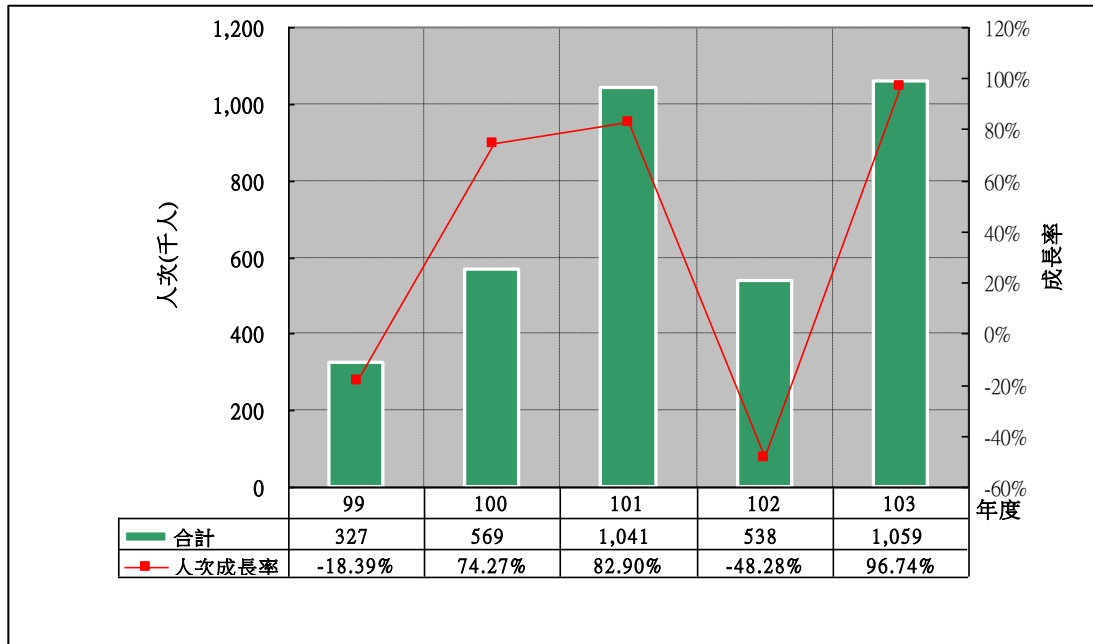

花東縱谷 主要景點遊客合計人次分析

花東縱谷 主要景點遊客合計人次與前一年差值分析

花東縱谷 主要景點遊客合計人次分析—花蓮縣區域景點

花東縱谷 主要景點遊客合計人次與前一年差值分析—花蓮縣區域景點

花東縱谷 主要景點遊客合計人次分析—台東縣區域景點

花東縱谷 主要景點遊客合計人次與前一年差值分析—台東縣區域景點

花東縱谷 鹿野高臺遊客人次分析—遊客人次次高

花東縱谷 鹿野高臺遊客人次與前一年差值分析

花東縱谷 鯉魚潭風景特定區遊客人次分析—遊客人次最高

花東縱谷 鯉魚潭風景特定區遊客人次與前一年差值分析