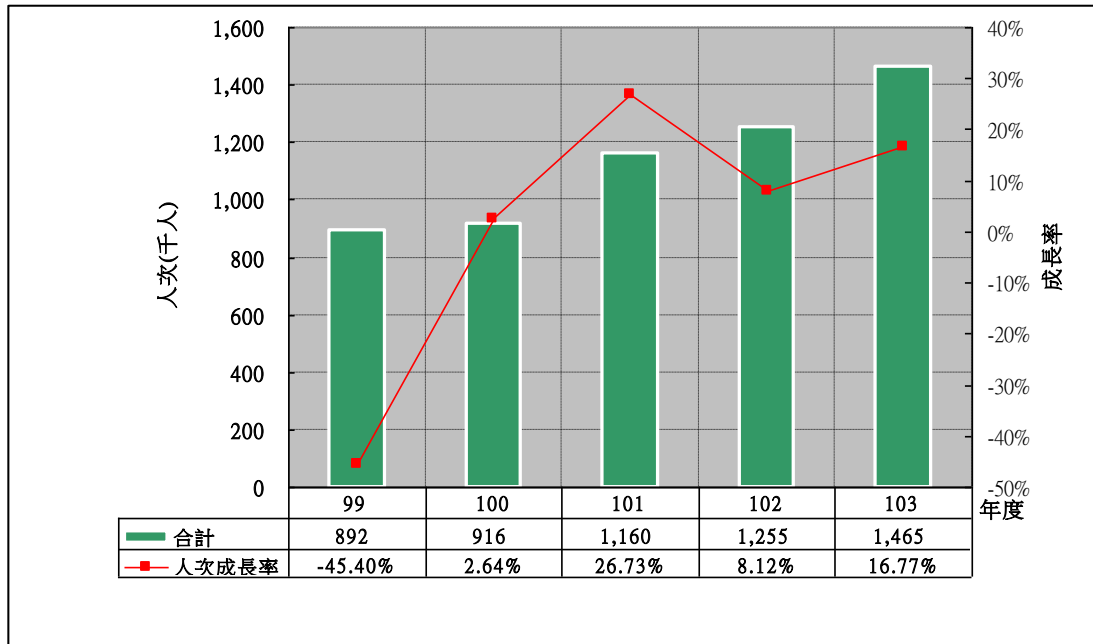

花東縱谷 主要景點遊客合計人次分析

花東縱谷 主要景點遊客合計人次與前一年差值分析

花東縱谷 主要景點遊客合計人次分析—花蓮縣區域景點

花東縱谷 主要景點遊客合計人次與前一年差值分析—花蓮縣區域景點

花東縱谷 主要景點遊客合計人次分析—台東縣區域景點

花東縱谷 主要景點遊客合計人次與前一年差值分析—台東縣區域景點

花東縱谷 鹿野高臺遊客人次分析—遊客人次次高

花東縱谷 鹿野高臺遊客人次與前一年差值分析

花東縱谷 鯉魚潭風景特定區遊客人次分析—遊客人次最高

花東縱谷 鯉魚潭風景特定區遊客人次與前一年差值分析