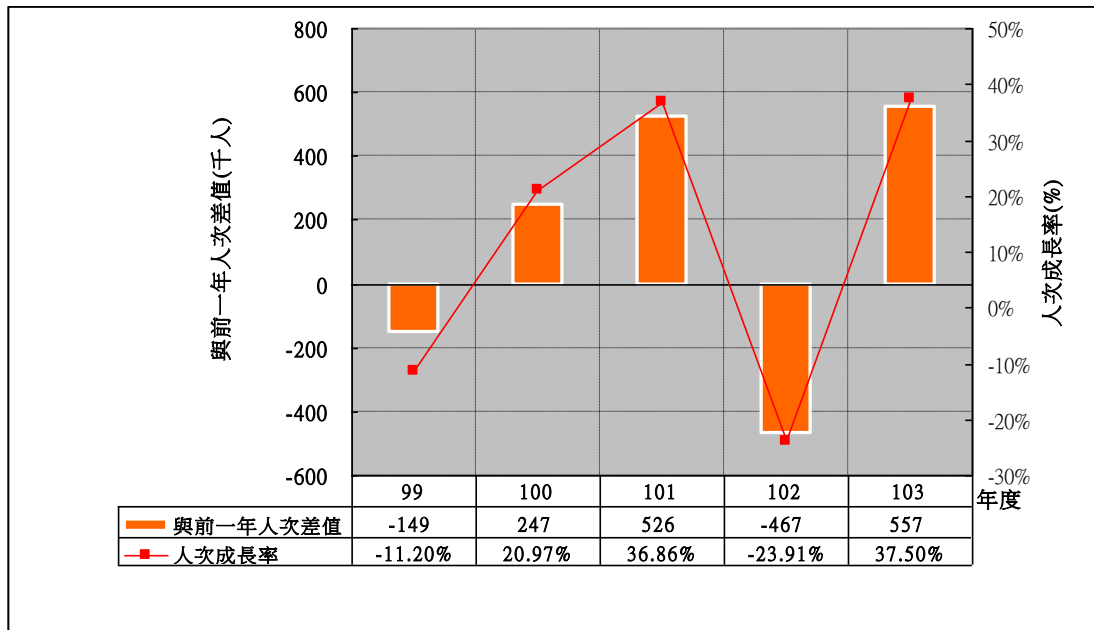

花東縱谷 主要景點遊客合計人次分析

花東縱谷 主要景點遊客合計人次與前一年差值分析

花東縱谷 主要景點遊客合計人次分析—花蓮縣區域景點

花東縱谷 主要景點遊客合計人次與前一年差值分析—花蓮縣區域景點

花東縱谷 主要景點遊客合計人次分析—台東縣區域景點

花東縱谷 主要景點遊客合計人次與前一年差值分析—台東縣區域景點

花東縱谷 鹿野高臺遊客人次分析—遊客人次次高

花東縱谷 鹿野高臺遊客人次與前一年差值分析

花東縱谷 鯉魚潭風景特定區遊客人次分析—遊客人次最高

花東縱谷 鯉魚潭風景特定區遊客人次與前一年差值分析