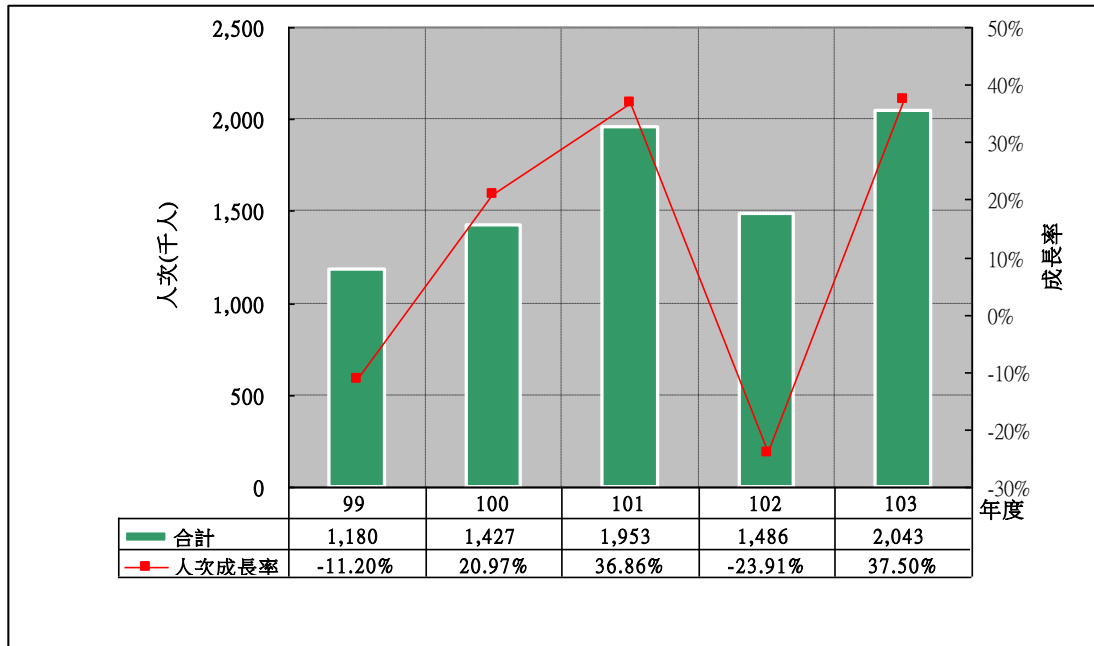

花東縱谷 主要景點遊客合計人次分析

花東縱谷 主要景點遊客合計人次與前一年差值分析

花東縱谷 主要景點遊客合計人次分析—花蓮縣區域景點

花東縱谷 主要景點遊客合計人次與前一年差值分析—花蓮縣區域景點

花東縱谷 主要景點遊客合計人次分析—台東縣區域景點

花東縱谷 主要景點遊客合計人次與前一年差值分析—台東縣區域景點

花東縱谷 鹿野高臺遊客人次分析—遊客人次次高

花東縱谷 鹿野高臺遊客人次與前一年差值分析

花東縱谷 鯉魚潭風景特定區遊客人次分析—遊客人次最高

花東縱谷 鯉魚潭風景特定區遊客人次與前一年差值分析