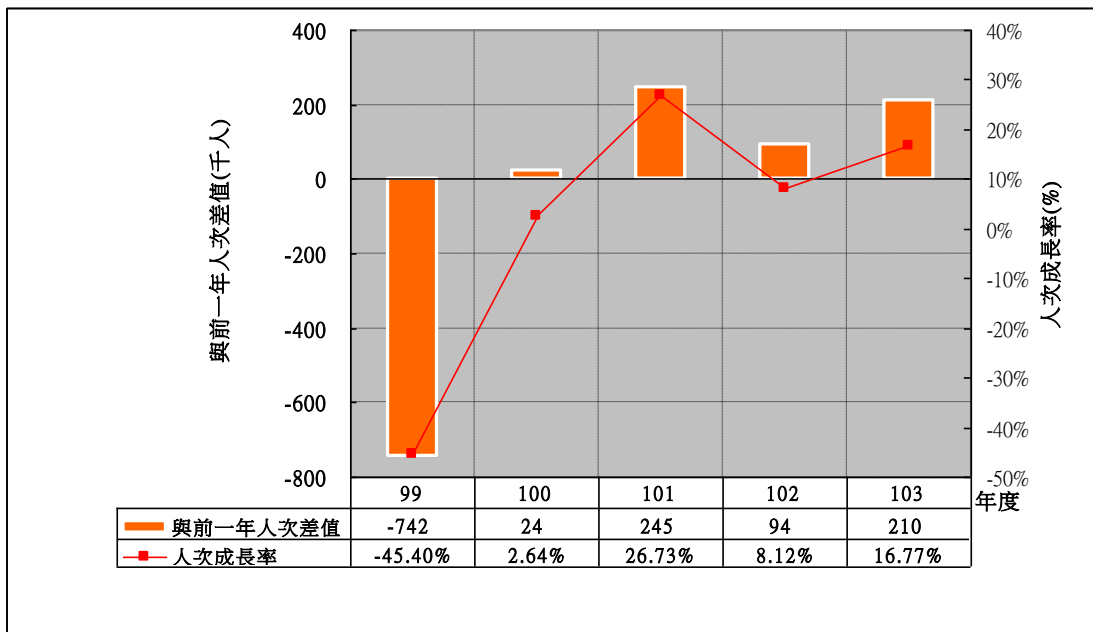

花東縱谷 主要景點遊客合計人次分析

花東縱谷 主要景點遊客合計人次與前一年差值分析

花東縱谷 主要景點遊客合計人次分析—花蓮縣區域景點

花東縱谷 主要景點遊客合計人次與前一年差值分析—花蓮縣區域景點

花東縱谷 主要景點遊客合計人次分析—台東縣區域景點

花東縱谷 主要景點遊客合計人次與前一年差值分析—台東縣區域景點

花東縱谷 鹿野高臺遊客人次分析—遊客人次次高

花東縱谷 鹿野高臺遊客人次與前一年差值分析

花東縱谷 鯉魚潭風景特定區遊客人次分析—遊客人次最高

花東縱谷 鯉魚潭風景特定區遊客人次與前一年差值分析