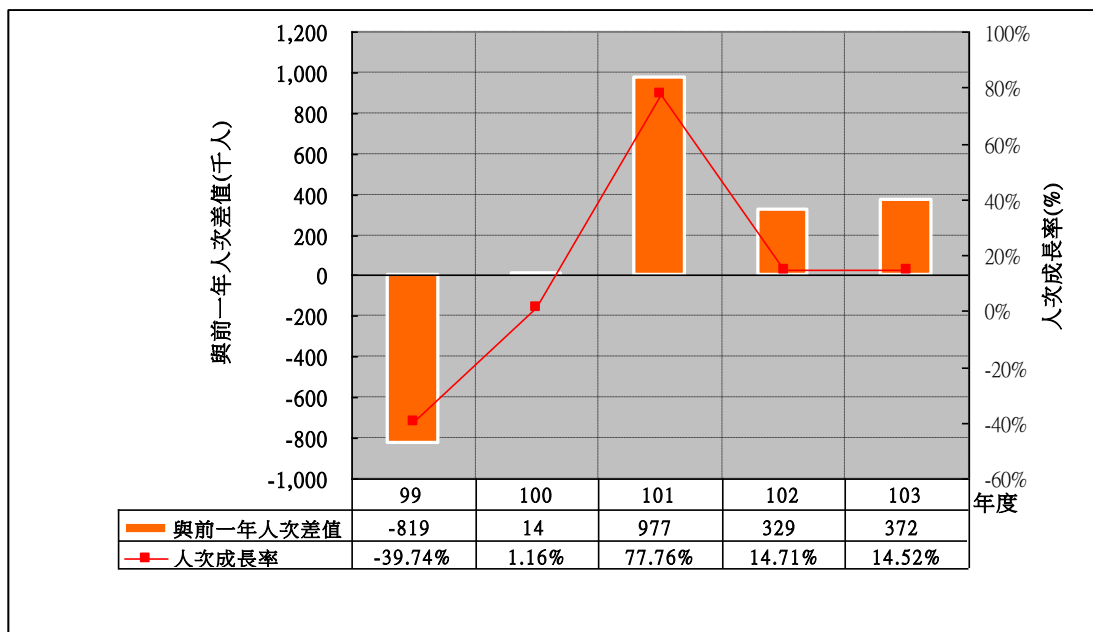

花東縱谷 主要景點遊客合計人次分析

花東縱谷 主要景點遊客合計人次與前一年差值分析

花東縱谷 主要景點遊客合計人次分析—花蓮縣區域景點

花東縱谷 主要景點遊客合計人次與前一年差值分析—花蓮縣區域景點

花東縱谷 主要景點遊客合計人次分析—台東縣區域景點

花東縱谷 主要景點遊客合計人次與前一年差值分析—台東縣區域景點

花東縱谷 鹿野高臺遊客人次分析—遊客人次次高

花東縱谷 鹿野高臺遊客人次與前一年差值分析

花東縱谷 鯉魚潭風景特定區遊客人次分析—遊客人次最高

花東縱谷 鯉魚潭風景特定區遊客人次與前一年差值分析