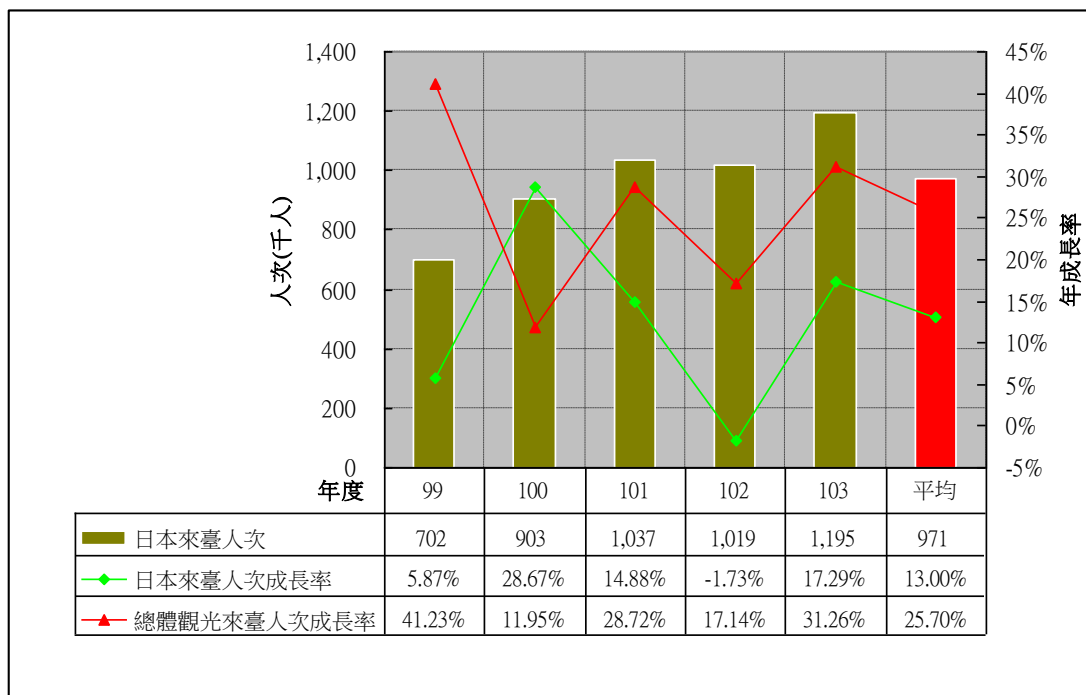

日本 近年**總體**來臺旅客人次分析圖

日本 近年**業務**來臺旅客人次分析圖

日本 近年觀光來臺旅客人次分析圖

日本 近年會議來臺旅客人次分析圖