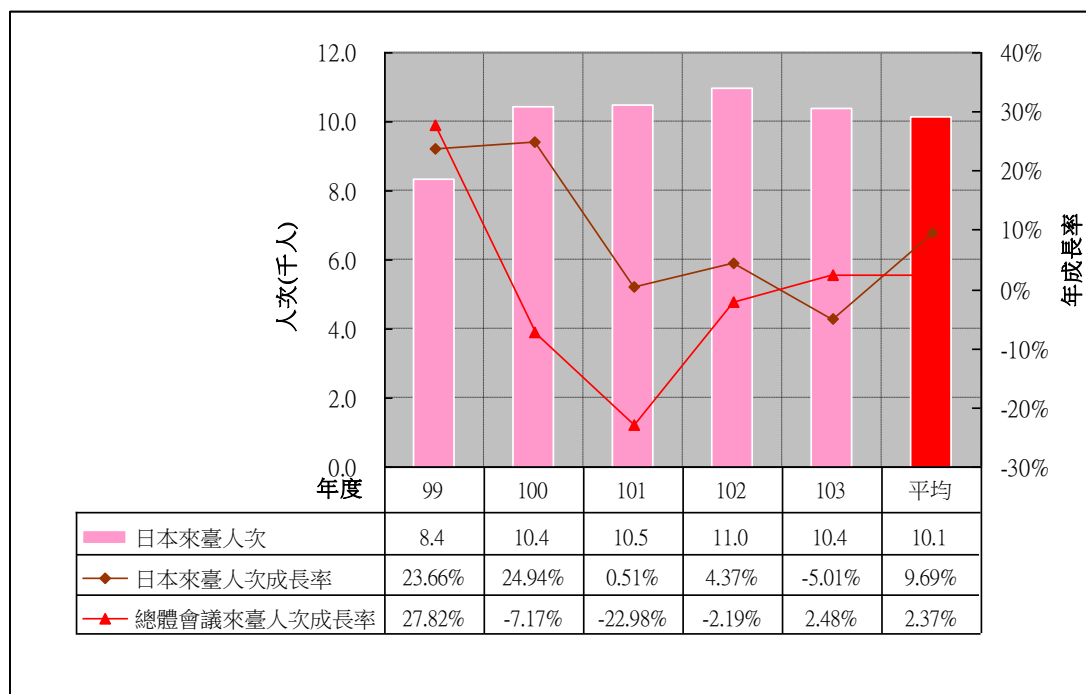

日本 近年**總體**來臺旅客人次分析圖

日本 近年**業務**來臺旅客人次分析圖

日本 近年觀光來臺旅客人次分析圖

日本 近年會議來臺旅客人次分析圖