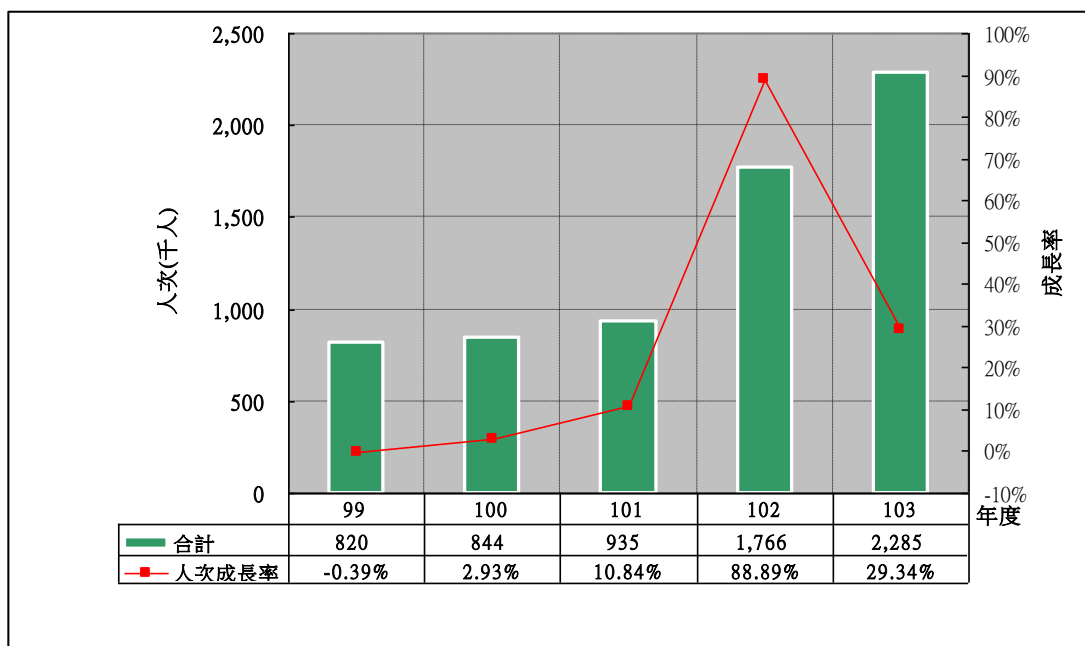

太魯閣國家公園 主要景點遊客合計人次分析

太魯閣國家公園 主要景點遊客合計人次與前一年差值分析

太魯閣國家公園 布洛灣遊憩區遊客人次分析

太魯閣國家公園 布洛灣遊憩區遊客人次與前一年差值分析

太魯閣國家公園 太魯閣國家公園遊客中心 **遊客人次**分析

太魯閣國家公園 太魯閣國家公園遊客中心 **遊客人次與前一年差值**分析

太魯閣國家公園 臺八線沿線景觀區 遊客人次分析—遊客人次最高

太魯閣國家公園 臺八線沿線景觀區 遊客人次與前一年差值分析