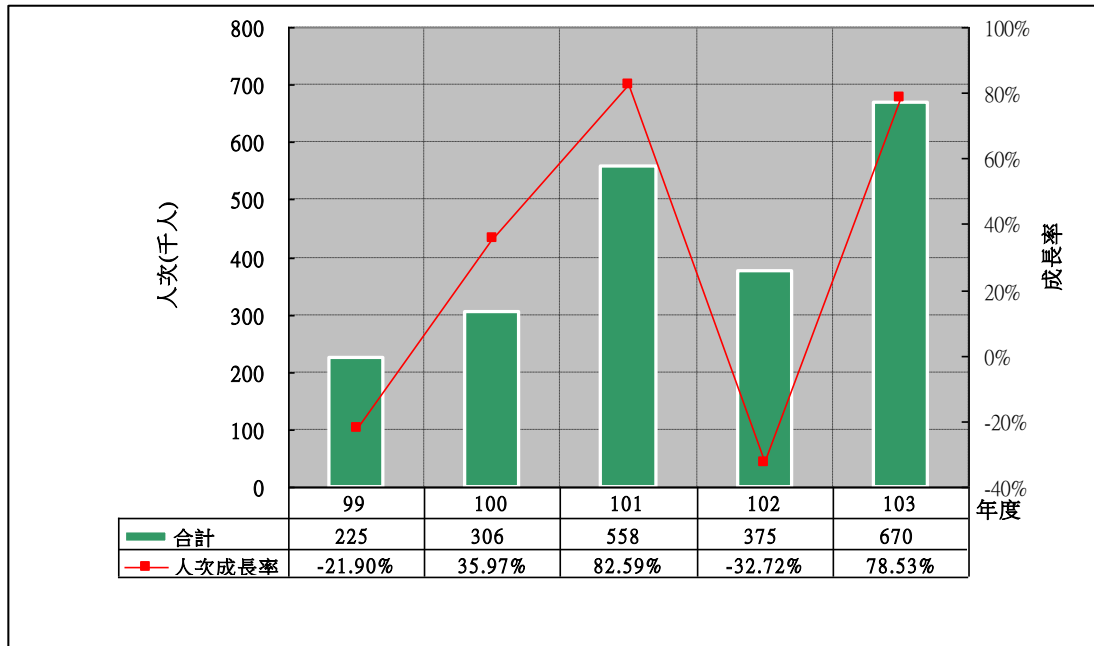

太魯閣國家公園 主要景點遊客合計人次分析

太魯閣國家公園 主要景點遊客合計人次與前一年差值分析

太魯閣國家公園 布洛灣遊憩區遊客人次分析

太魯閣國家公園 布洛灣遊憩區遊客人次與前一年差值分析

太魯閣國家公園 太魯閣國家公園遊客中心 **遊客人次**分析

太魯閣國家公園 太魯閣國家公園遊客中心 **遊客人次與前一年差值**分析

太魯閣國家公園 臺八線沿線景觀區 遊客人次分析—遊客人次最高

太魯閣國家公園 臺八線沿線景觀區 遊客人次與前一年差值分析