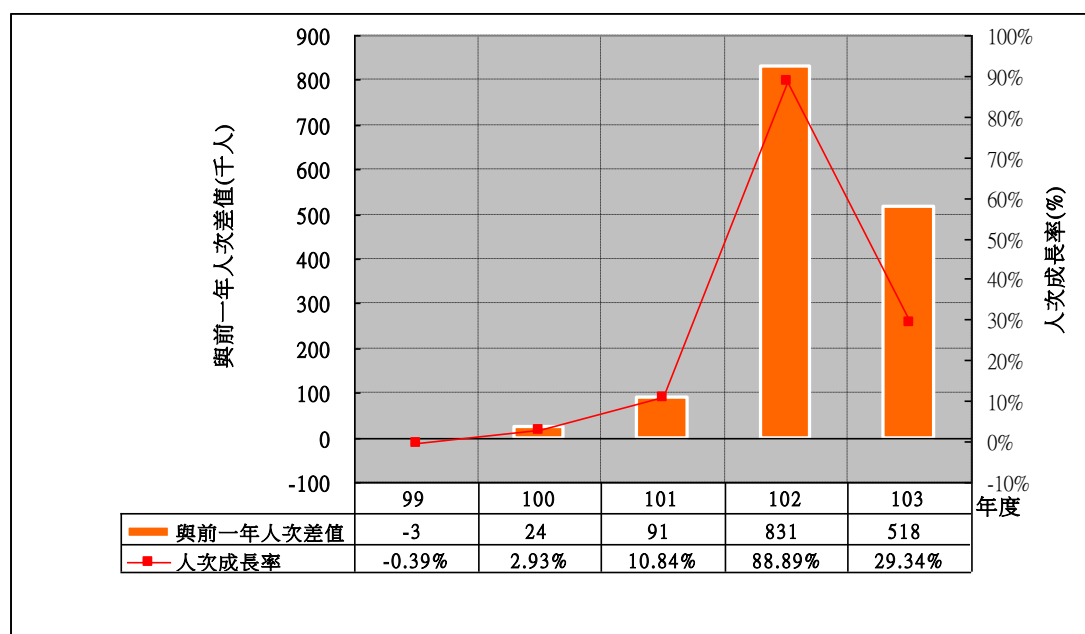

太魯閣國家公園 主要景點遊客合計人次分析

太魯閣國家公園 主要景點遊客合計人次與前一年差值分析

太魯閣國家公園 布洛灣遊憩區遊客人次分析

太魯閣國家公園 布洛灣遊憩區遊客人次與前一年差值分析

太魯閣國家公園 太魯閣國家公園遊客中心 **遊客人次**分析

太魯閣國家公園 太魯閣國家公園遊客中心 **遊客人次與前一年差值**分析

太魯閣國家公園 臺八線沿線景觀區 遊客人次分析—遊客人次最高

太魯閣國家公園 臺八線沿線景觀區 遊客人次與前一年差值分析