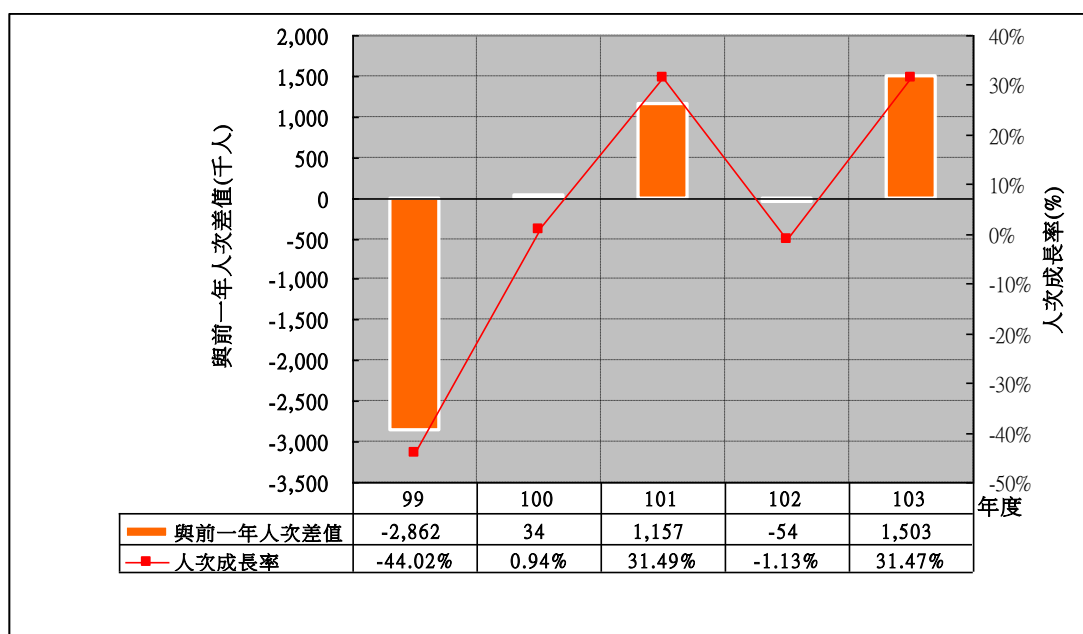

太魯閣國家公園 主要景點遊客合計人次分析

太魯閣國家公園 主要景點遊客合計人次與前一年差值分析

太魯閣國家公園 布洛灣遊憩區遊客人次分析

太魯閣國家公園 布洛灣遊憩區遊客人次與前一年差值分析

太魯閣國家公園 太魯閣國家公園遊客中心 **遊客人次**分析

太魯閣國家公園 太魯閣國家公園遊客中心 **遊客人次與前一年差值**分析

太魯閣國家公園 臺八線沿線景觀區 遊客人次分析—遊客人次最高

太魯閣國家公園 臺八線沿線景觀區 遊客人次與前一年差值分析