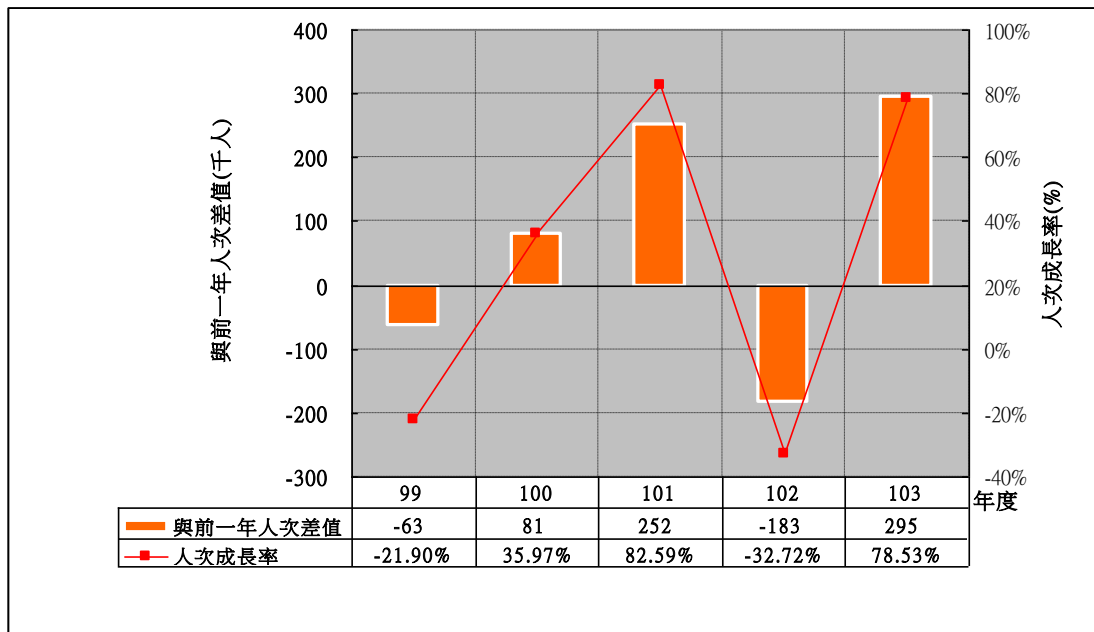

太魯閣國家公園 主要景點遊客合計人次分析

太魯閣國家公園 主要景點遊客合計人次與前一年差值分析

太魯閣國家公園 布洛灣遊憩區遊客人次分析

太魯閣國家公園 布洛灣遊憩區遊客人次與前一年差值分析

太魯閣國家公園 太魯閣國家公園遊客中心 **遊客人次**分析

太魯閣國家公園 太魯閣國家公園遊客中心 **遊客人次與前一年差值**分析

太魯閣國家公園 臺八線沿線景觀區 遊客人次分析—遊客人次最高

太魯閣國家公園 臺八線沿線景觀區 遊客人次與前一年差值分析