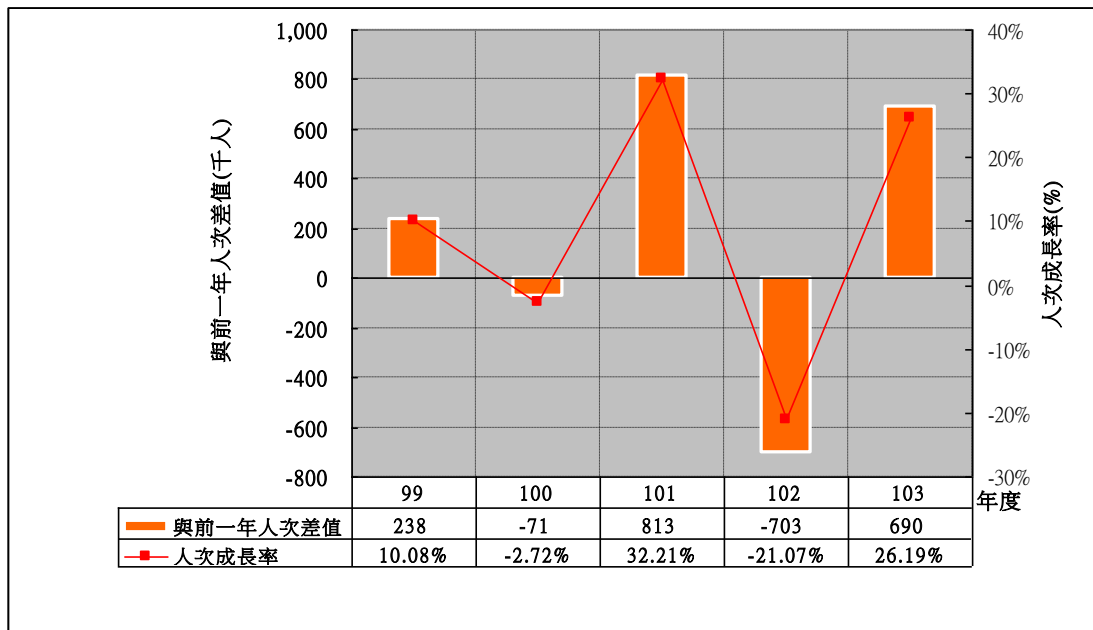

太魯閣國家公園 主要景點遊客合計人次分析

太魯閣國家公園 主要景點遊客合計人次與前一年差值分析

太魯閣國家公園 布洛灣遊憩區遊客人次分析

太魯閣國家公園 布洛灣遊憩區遊客人次與前一年差值分析

太魯閣國家公園 太魯閣國家公園遊客中心 **遊客人次**分析

太魯閣國家公園 太魯閣國家公園遊客中心 **遊客人次與前一年差值**分析

太魯閣國家公園 臺八線沿線景觀區 遊客人次分析—遊客人次最高

太魯閣國家公園 臺八線沿線景觀區 遊客人次與前一年差值分析