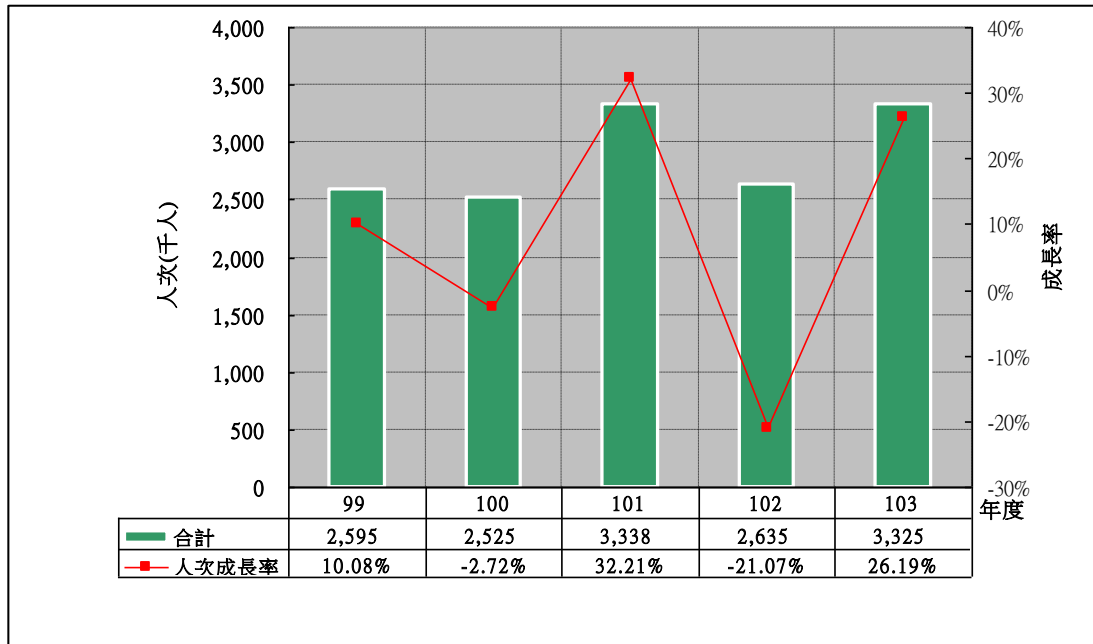

太魯閣國家公園 主要景點遊客合計人次分析

太魯閣國家公園 主要景點遊客合計人次與前一年差值分析

太魯閣國家公園 布洛灣遊憩區遊客人次分析

太魯閣國家公園 布洛灣遊憩區遊客人次與前一年差值分析

太魯閣國家公園 太魯閣國家公園遊客中心 **遊客人次**分析

太魯閣國家公園 太魯閣國家公園遊客中心 **遊客人次與前一年差值**分析

太魯閣國家公園 臺八線沿線景觀區 遊客人次分析—遊客人次最高

太魯閣國家公園 臺八線沿線景觀區 遊客人次與前一年差值分析