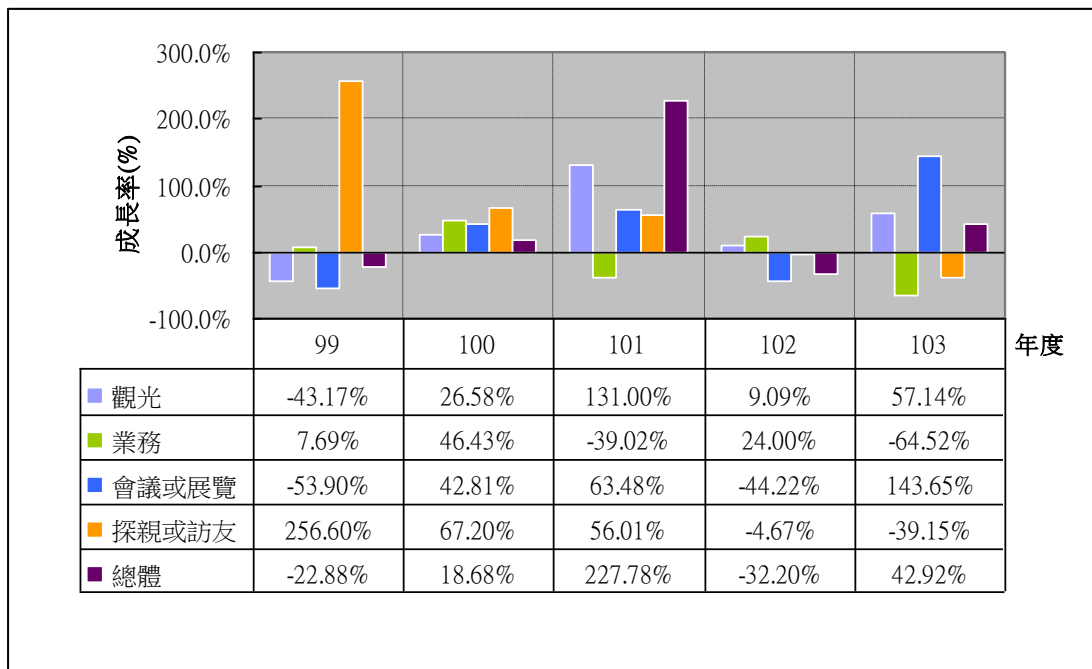

近年來臺旅客 住宿類型為青年旅館或活動中心之旅遊目的相對次數分析圖

近年來臺旅客 住宿類型為青年旅館或活動中心之旅遊目的相對次數成長率分析圖