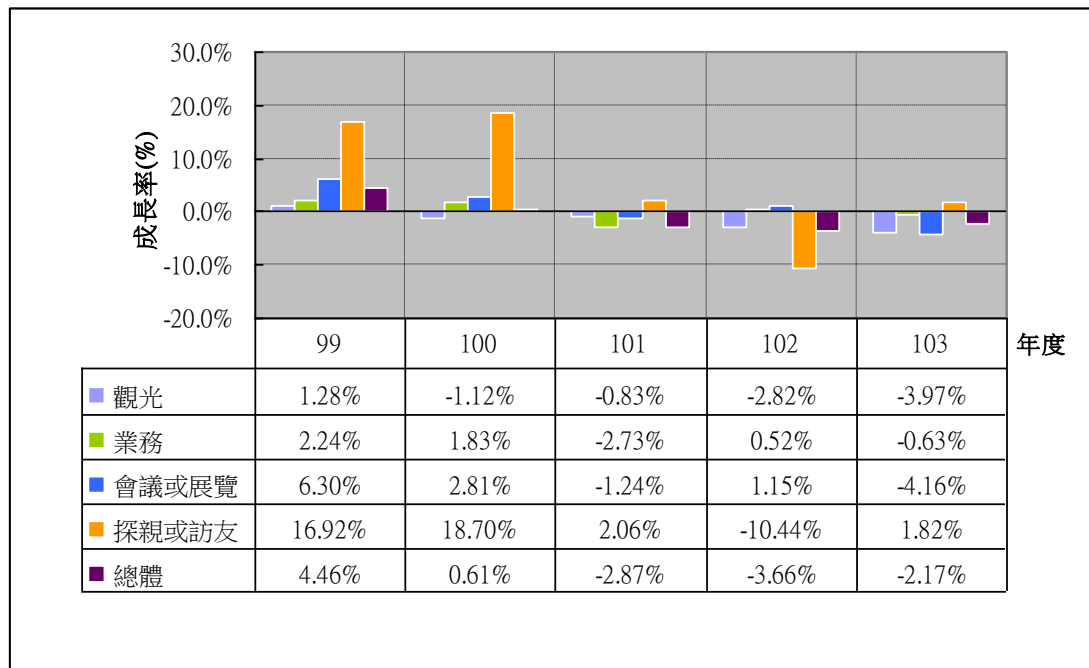

近年來臺旅客 住宿類型為旅館之旅遊目的相對次數分析圖

近年來臺旅客 住宿類型為旅館之旅遊目的相對次數成長率分析圖