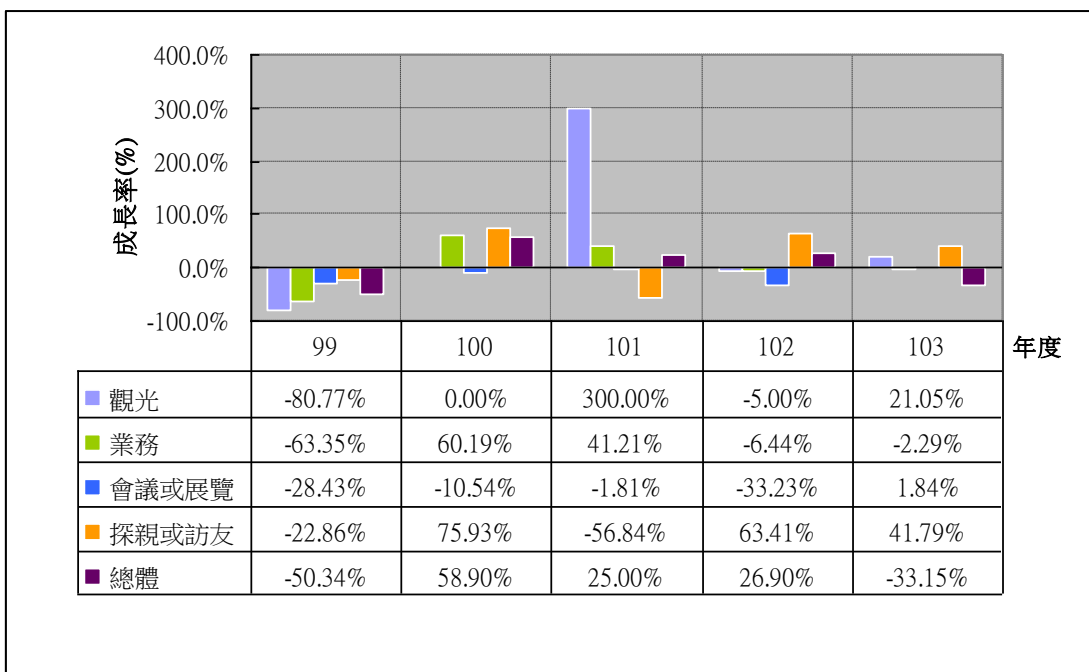

近年來臺旅客 住宿類型為宿舍之旅遊目的相對次數分析圖

近年來臺旅客 住宿類型為宿舍之旅遊目的相對次數成長率分析圖