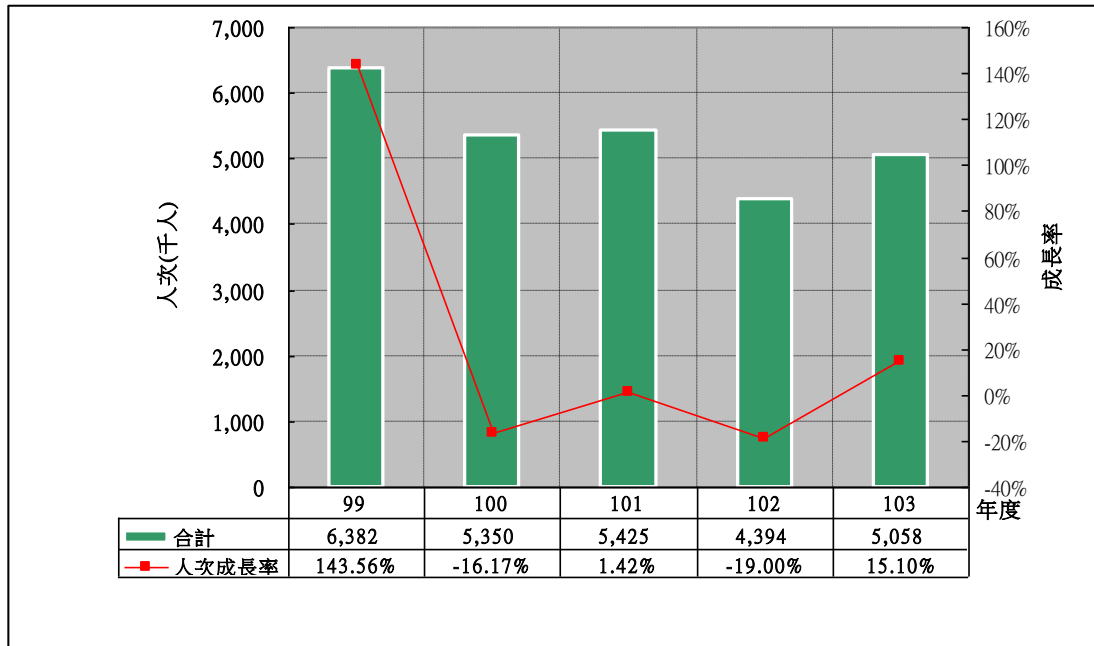

日月潭 主要景點遊客合計人次分析

日月潭 主要景點遊客合計人次與前一年差值分析

日月潭 九族文化村 遊客人次分析—遊客人次次高

日月潭 九族文化村 遊客人次與前一年差值分析

日月潭 日月潭風景區遊客人次分析—遊客人次最高

日月潭 日月潭風景區遊客人次與前一年差值分析