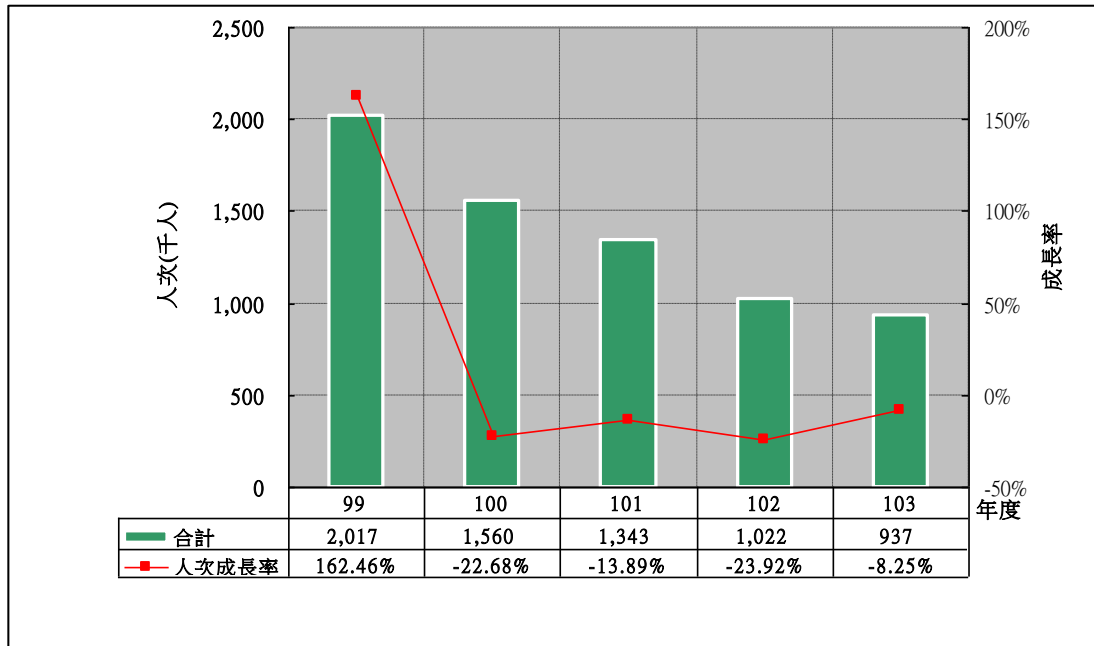

日月潭 主要景點遊客合計人次分析

日月潭 主要景點遊客合計人次與前一年差值分析

日月潭 九族文化村 遊客人次分析—遊客人次次高

日月潭 九族文化村 遊客人次與前一年差值分析

日月潭 日月潭風景區遊客人次分析—遊客人次最高

日月潭 日月潭風景區遊客人次與前一年差值分析