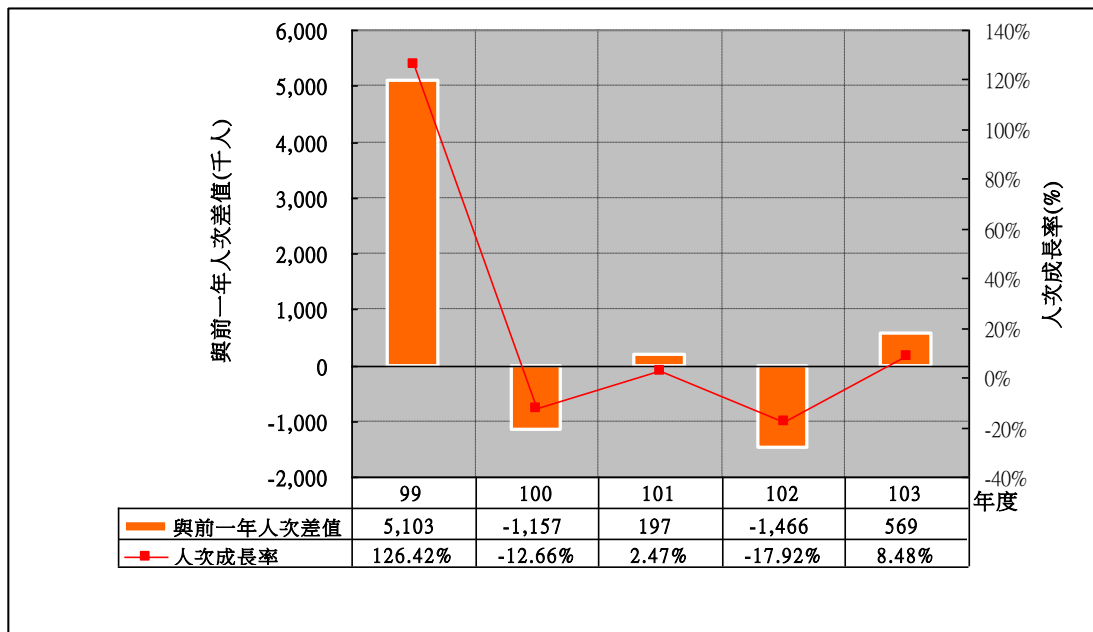

日月潭 主要景點遊客合計人次分析

日月潭 主要景點遊客合計人次與前一年差值分析

日月潭 九族文化村 遊客人次分析—遊客人次次高

日月潭 九族文化村 遊客人次與前一年差值分析

日月潭 日月潭風景區遊客人次分析—遊客人次最高

日月潭 日月潭風景區遊客人次與前一年差值分析