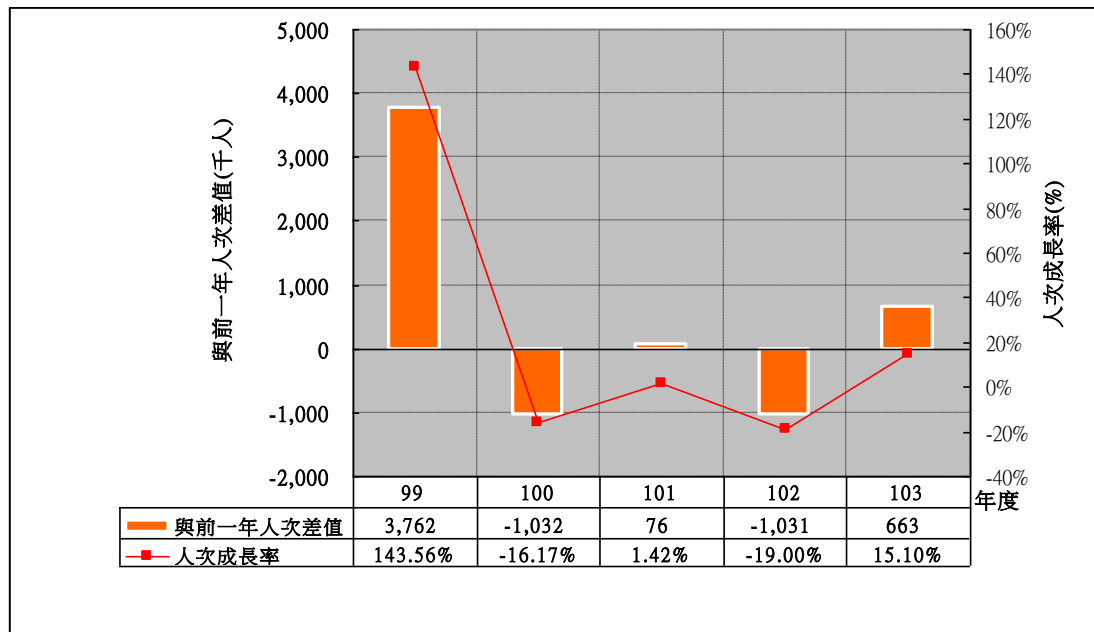

日月潭 主要景點遊客合計人次分析

日月潭 主要景點遊客合計人次與前一年差值分析

日月潭 九族文化村 遊客人次分析—遊客人次次高

日月潭 九族文化村 遊客人次與前一年差值分析

日月潭 日月潭風景區遊客人次分析—遊客人次最高

日月潭 日月潭風景區遊客人次與前一年差值分析