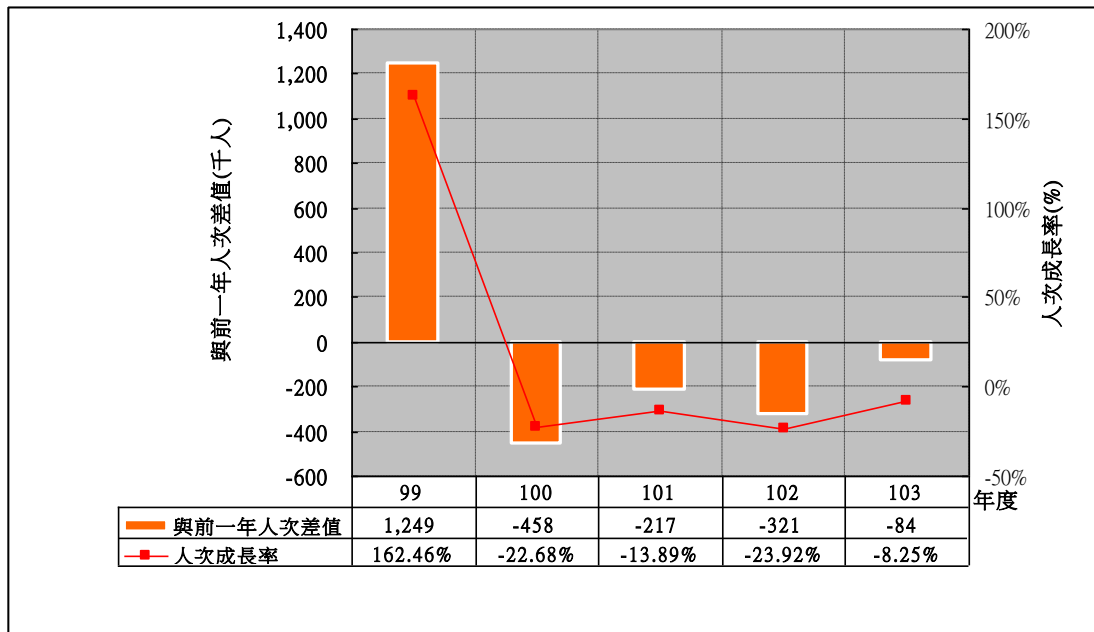

日月潭 主要景點遊客合計人次分析

日月潭 主要景點遊客合計人次與前一年差值分析

日月潭 九族文化村 遊客人次分析—遊客人次次高

日月潭 九族文化村 遊客人次與前一年差值分析

日月潭 日月潭風景區遊客人次分析—遊客人次最高

日月潭 日月潭風景區遊客人次與前一年差值分析