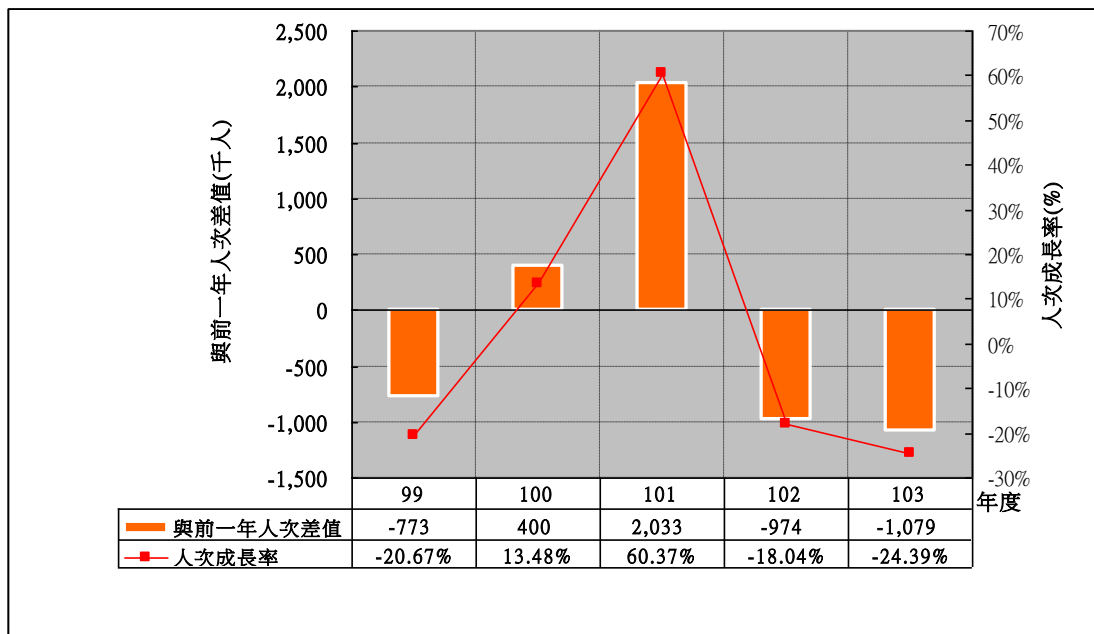

參山 主要景點遊客合計人次分析

參山 主要景點遊客合計人次與前一年差值分析

參山 獅頭山風景區主要景點遊客合計人次分析－苗栗縣區域景點

參山 獅頭山風景區主要景點遊客合計人次與前一年差值分析－苗栗縣區域景點

參山 主要景點遊客合計人次分析—台中市區域景點

參山 主要景點遊客合計人次與前一年差值分析—台中市區域景點

參山 八卦山風景區遊客人次分析－彰化縣區域景點

參山 八卦山風景區遊客人次與前一年差值分析－彰化縣區域景點