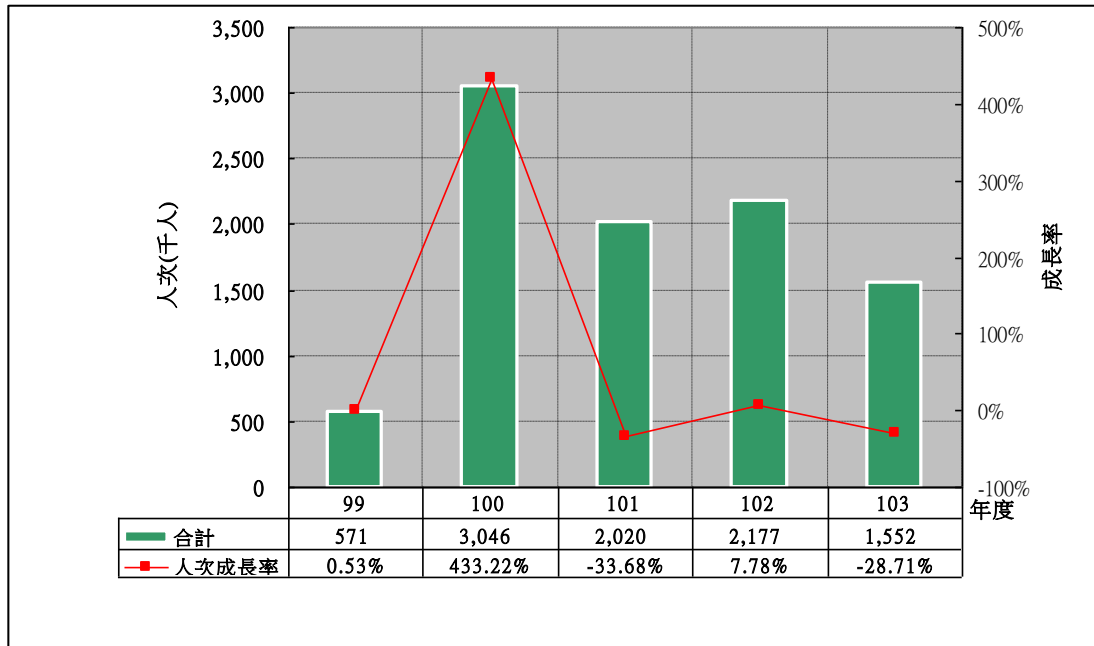

參山 主要景點遊客合計人次分析

參山 主要景點遊客合計人次與前一年差值分析

參山 獅頭山風景區主要景點遊客合計人次分析－苗栗縣區域景點

參山 獅頭山風景區主要景點遊客合計人次與前一年差值分析－苗栗縣區域景點

參山 主要景點遊客合計人次分析—台中市區域景點

參山 主要景點遊客合計人次與前一年差值分析—台中市區域景點

參山 八卦山風景區遊客人次分析－彰化縣區域景點

參山 八卦山風景區遊客人次與前一年差值分析－彰化縣區域景點