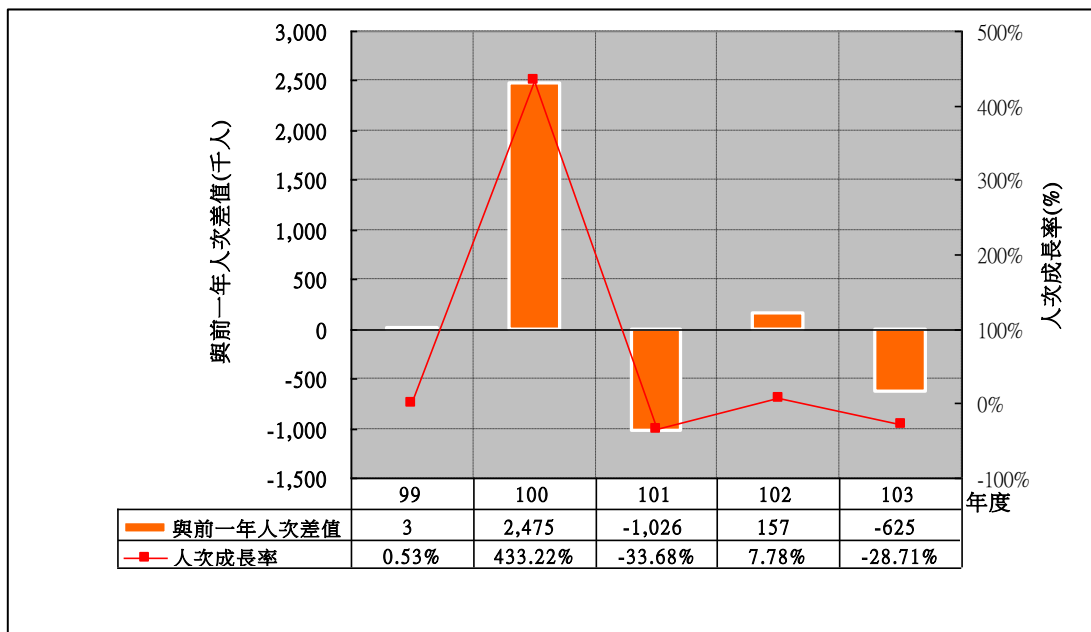

參山 主要景點遊客合計人次分析

參山 主要景點遊客合計人次與前一年差值分析

參山 獅頭山風景區主要景點遊客合計人次分析－苗栗縣區域景點

參山 獅頭山風景區主要景點遊客合計人次與前一年差值分析－苗栗縣區域景點

參山 主要景點遊客合計人次分析—台中市區域景點

參山 主要景點遊客合計人次與前一年差值分析—台中市區域景點

參山 八卦山風景區遊客人次分析－彰化縣區域景點

參山 八卦山風景區遊客人次與前一年差值分析－彰化縣區域景點