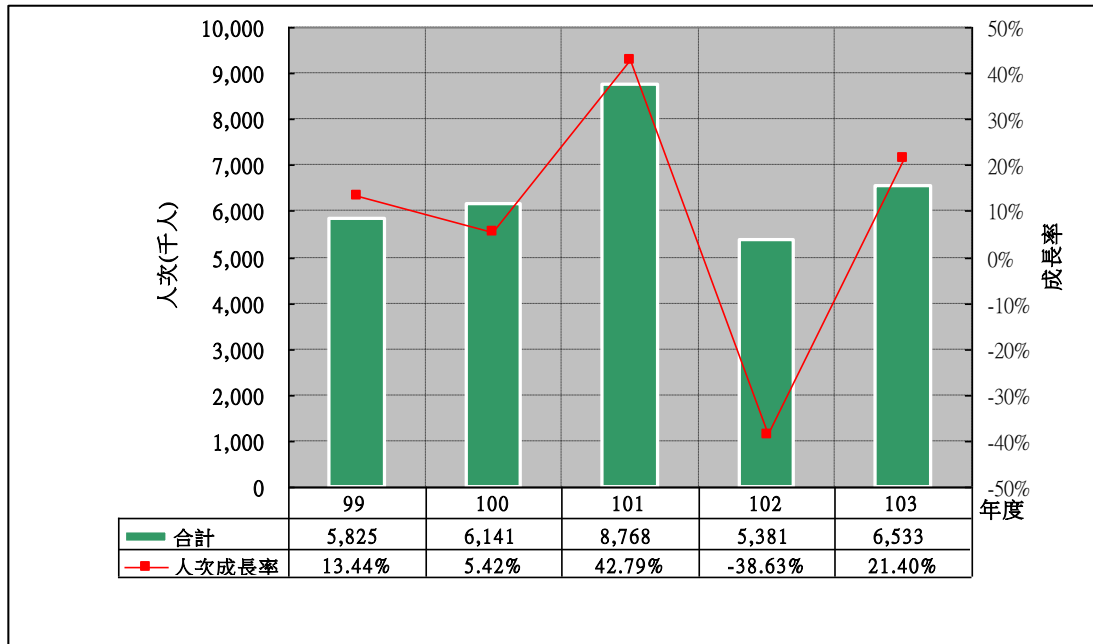

參山 主要景點遊客合計人次分析

參山 主要景點遊客合計人次與前一年差值分析

參山 獅頭山風景區主要景點遊客合計人次分析－苗栗縣區域景點

參山 獅頭山風景區主要景點遊客合計人次與前一年差值分析－苗栗縣區域景點

參山 主要景點遊客合計人次分析—台中市區域景點

參山 主要景點遊客合計人次與前一年差值分析—台中市區域景點

參山 八卦山風景區遊客人次分析－彰化縣區域景點

參山 八卦山風景區遊客人次與前一年差值分析－彰化縣區域景點