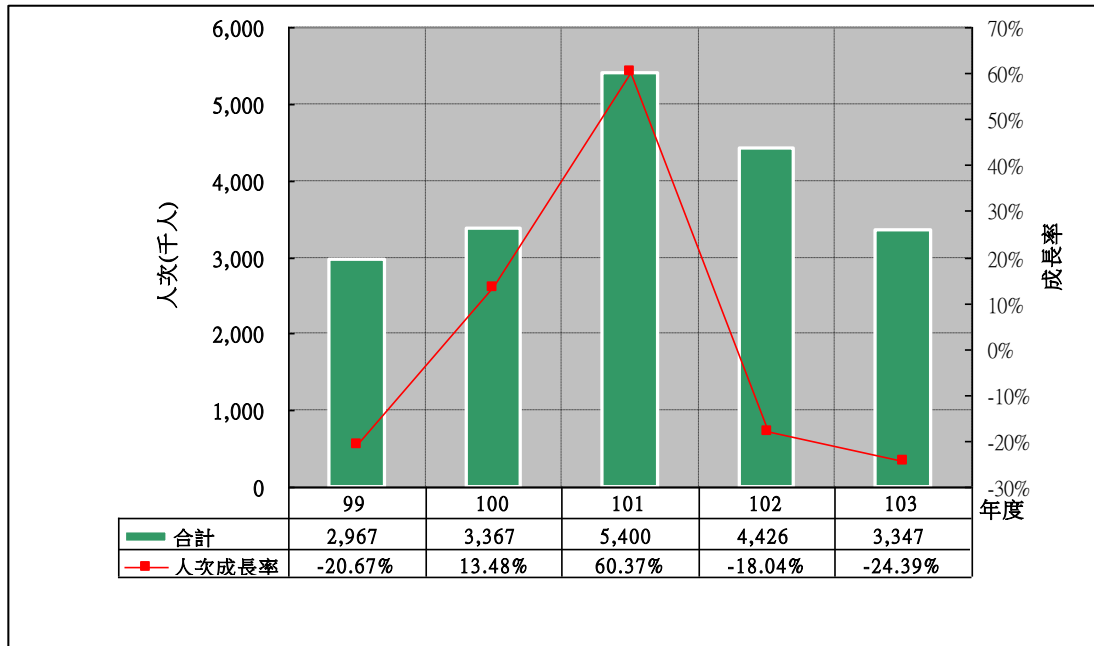

參山 主要景點遊客合計人次分析

參山 主要景點遊客合計人次與前一年差值分析

參山 獅頭山風景區主要景點遊客合計人次分析－苗栗縣區域景點

參山 獅頭山風景區主要景點遊客合計人次與前一年差值分析－苗栗縣區域景點

參山 主要景點遊客合計人次分析—台中市區域景點

參山 主要景點遊客合計人次與前一年差值分析—台中市區域景點

參山 八卦山風景區遊客人次分析－彰化縣區域景點

參山 八卦山風景區遊客人次與前一年差值分析－彰化縣區域景點