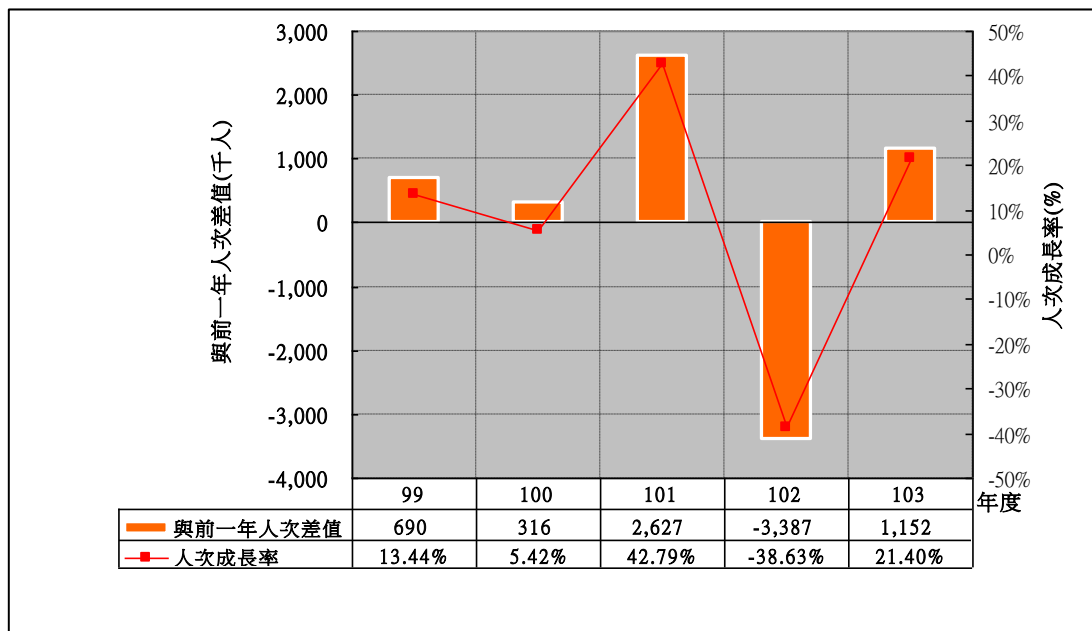

參山 主要景點遊客合計人次分析

參山 主要景點遊客合計人次與前一年差值分析

參山 獅頭山風景區主要景點遊客合計人次分析－苗栗縣區域景點

參山 獅頭山風景區主要景點遊客合計人次與前一年差值分析－苗栗縣區域景點

參山 主要景點遊客合計人次分析—台中市區域景點

參山 主要景點遊客合計人次與前一年差值分析—台中市區域景點

參山 八卦山風景區遊客人次分析－彰化縣區域景點

參山 八卦山風景區遊客人次與前一年差值分析－彰化縣區域景點