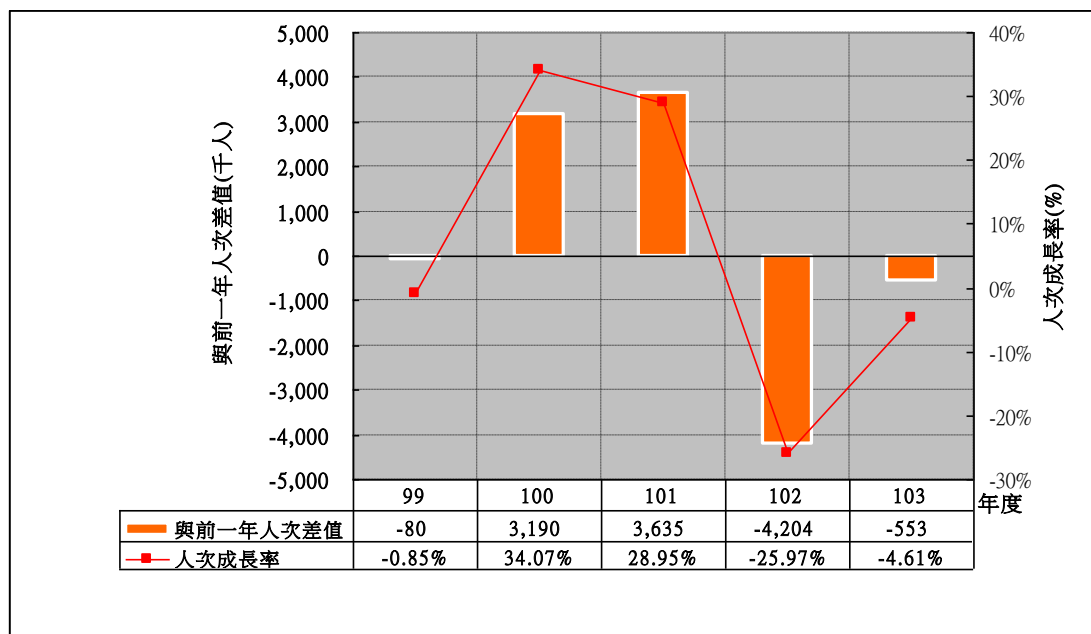

參山 主要景點遊客合計人次分析

參山 主要景點遊客合計人次與前一年差值分析

參山 獅頭山風景區主要景點遊客合計人次分析－苗栗縣區域景點

參山 獅頭山風景區主要景點遊客合計人次與前一年差值分析－苗栗縣區域景點

參山 主要景點遊客合計人次分析—台中市區域景點

參山 主要景點遊客合計人次與前一年差值分析—台中市區域景點

參山 八卦山風景區遊客人次分析－彰化縣區域景點

參山 八卦山風景區遊客人次與前一年差值分析－彰化縣區域景點