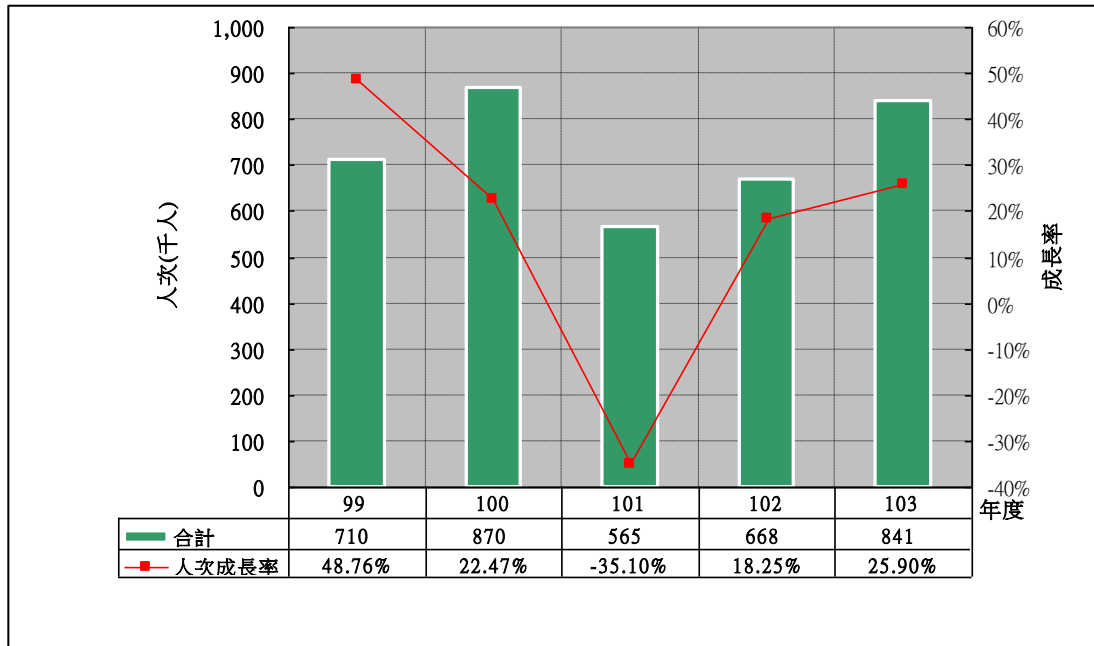

北海岸及觀音山 主要景點遊客合計人次分析

北海岸及觀音山 主要景點遊客合計人次與前一年差值分析

北海岸及觀音山 白沙灣遊客中心 遊客人次分析—遊客人次次高

北海岸及觀音山 白沙灣遊客中心 遊客人次與前一年差值分析

北海岸及觀音山 野柳風景區遊客人次分析—遊客人次最高

北海岸及觀音山 野柳風景區遊客人次與前一年差值分析