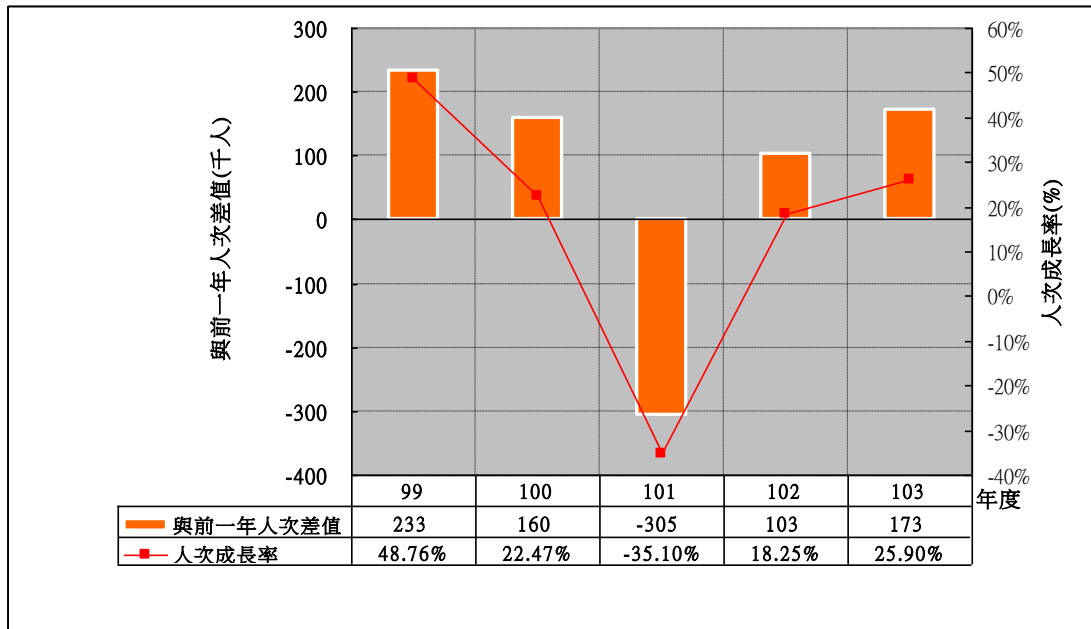

北海岸及觀音山 主要景點遊客合計人次分析

北海岸及觀音山 主要景點遊客合計人次與前一年差值分析

北海岸及觀音山 白沙灣遊客中心 遊客人次分析—遊客人次次高

北海岸及觀音山 白沙灣遊客中心 遊客人次與前一年差值分析

北海岸及觀音山 野柳風景區遊客人次分析—遊客人次最高

北海岸及觀音山 野柳風景區遊客人次與前一年差值分析