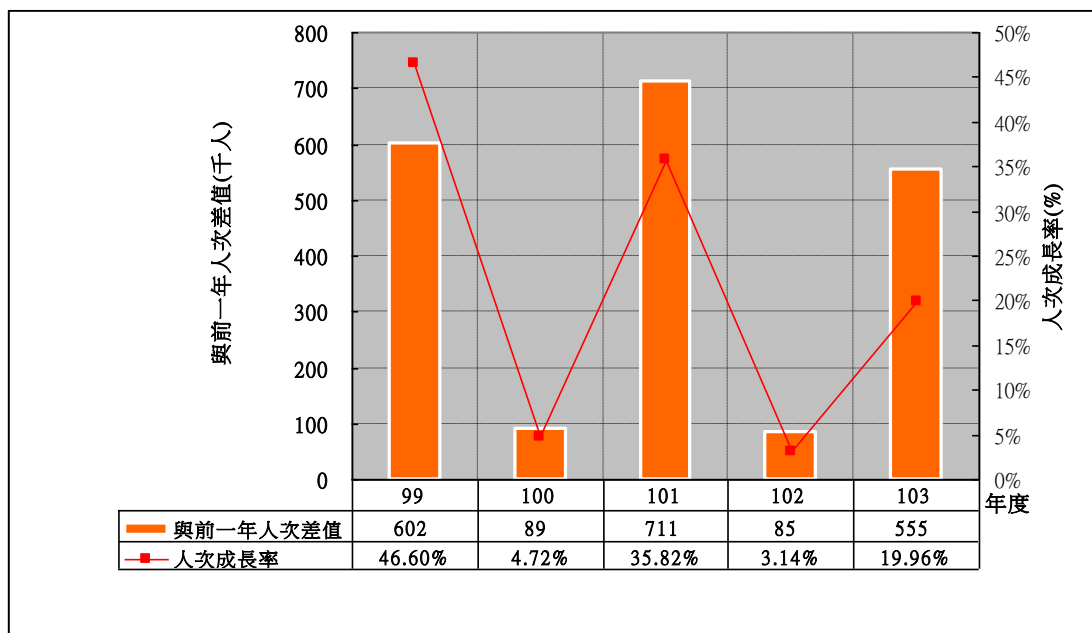

北海岸及觀音山 主要景點遊客合計人次分析

北海岸及觀音山 主要景點遊客合計人次與前一年差值分析

北海岸及觀音山 白沙灣遊客中心 遊客人次分析—遊客人次次高

北海岸及觀音山 白沙灣遊客中心 遊客人次與前一年差值分析

北海岸及觀音山 野柳風景區遊客人次分析—遊客人次最高

北海岸及觀音山 野柳風景區遊客人次與前一年差值分析