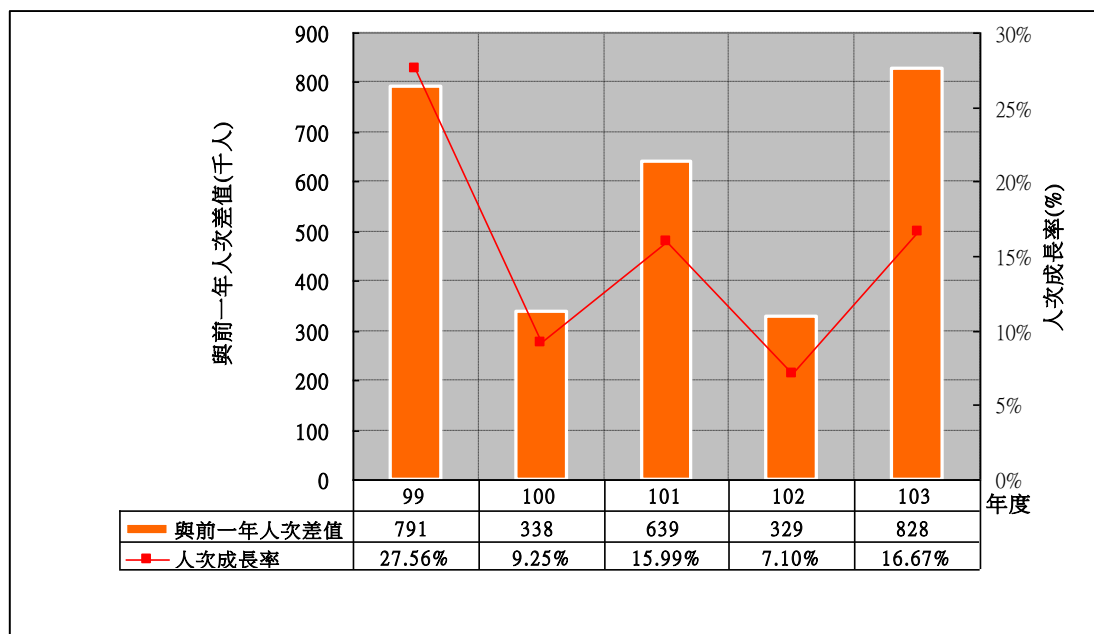

北海岸及觀音山 主要景點遊客合計人次分析

北海岸及觀音山 主要景點遊客合計人次與前一年差值分析

北海岸及觀音山 白沙灣遊客中心 遊客人次分析—遊客人次次高

北海岸及觀音山 白沙灣遊客中心 遊客人次與前一年差值分析

北海岸及觀音山 野柳風景區遊客人次分析—遊客人次最高

北海岸及觀音山 野柳風景區遊客人次與前一年差值分析