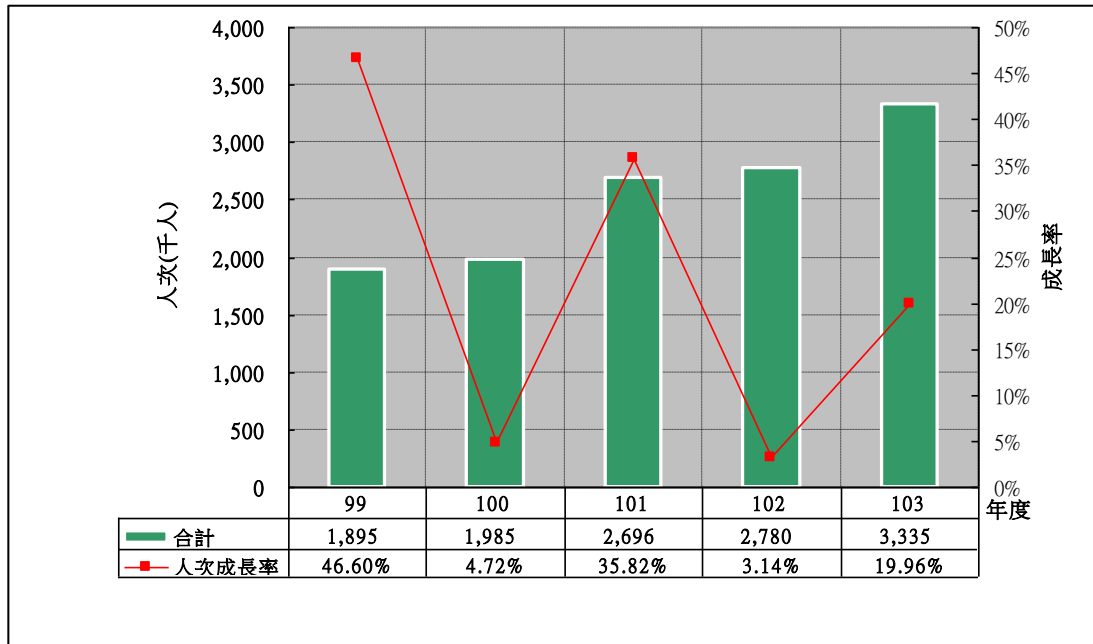

北海岸及觀音山 主要景點遊客合計人次分析

北海岸及觀音山 主要景點遊客合計人次與前一年差值分析

北海岸及觀音山 白沙灣遊客中心 遊客人次分析—遊客人次次高

北海岸及觀音山 白沙灣遊客中心 遊客人次與前一年差值分析

北海岸及觀音山 野柳風景區遊客人次分析—遊客人次最高

北海岸及觀音山 野柳風景區遊客人次與前一年差值分析